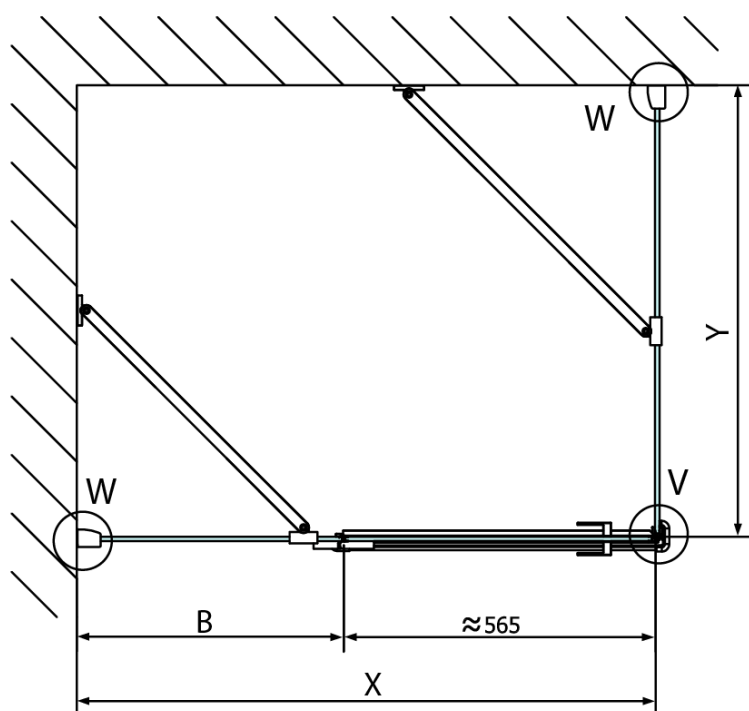

Hĺbka: 1100 mm

Vlastnosti

Farba profilu: Chróm - Leštený hliník

Tvar: Obdĺžnikové zásteny

Typ otvárania: Otváracie jednokrídlové

Smer otvárania: Lavé

Šírka vstupu: 565 mm

Typ výplne: Číre sklo

Úprava skla: Antidrop

Hrúbka skla: 8 mm

Vlastnosti: Bezrámové prevedenie

Hmotnosť / ks: 100.0 kg

Balenie: 2 ks

Záruka: 2 roky

Technický list

Stavební připravenost pro montáž na dlažbu kóty x,y = Rozměr k vnitřní straně skla

Construction readiness for floor mounting dimensions x, y = Dimension to the inside of the glass

Dveře	X (mm)	B (mm)
FL1080	768	≈ 200
FL1090	868	≈ 300
FL1010	968	≈ 400
FL1011	1068	≈ 500
FL1012	1168	≈ 600
FL1113	1268	≈ 700
FL1114	1368	≈ 800
FL1115	1468	≈ 900

FL10xxR
FL11xxR

FORTIS obdĺžniková sprchová zástena 1300x1100 mm, L varianta

Dveře	A (mm)	B (mm)	C (mm)
FL1080	785-801	≈ 200	779-795
FL1090	885-901	≈ 300	879-895
FL1010	985-1001	≈ 400	979-995
FL1011	1085-1101	≈ 500	1079-1095
FL1012	1185-1201	≈ 600	1179-1195
FL1113	1285-1301	≈ 700	1279-1295
FL1114	1385-1401	≈ 800	1379-1395
FL1115	1485-1501	≈ 900	1479-1495