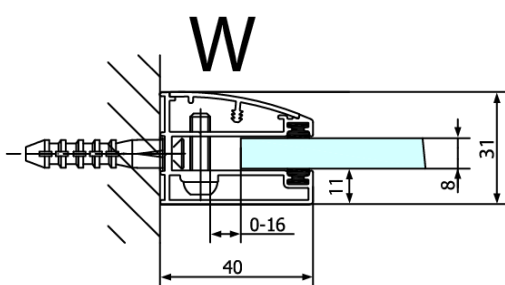

Technický list

Stavební připravenost pro montáž na dlažbu kóty x,y = Rozměr k vnitřní straně skla

Construction readiness for floor mounting dimensions x, y = Dimension to the inside of the glass

Dveře	X (mm)	B (mm)
FL1080	768	≈ 200
FL1090	868	≈ 300
FL1010	968	≈ 400
FL1011	1068	≈ 500
FL1012	1168	≈ 600
FL1113	1268	≈ 700
FL1114	1368	≈ 800
FL1115	1468	≈ 900

Boční stěna	Y
FL3580	768
FL3590	868
FL3510	968
FL3511	1068
FL3512	1168