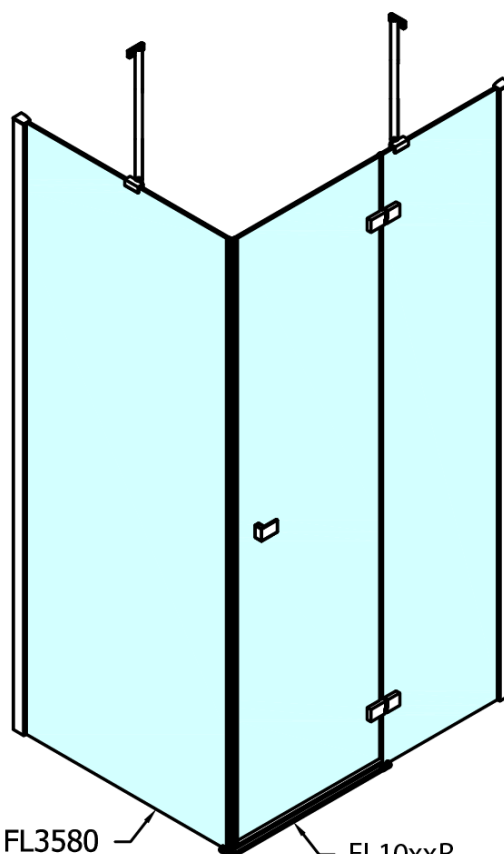

Hĺbka: 1100 mm

Vlastnosti

Farba profilu: Chróm - Leštený hliník

Tvar: Obdĺžnikové zásteny

Typ otvárania: Otváracie jednokrídlové

Smer otvárania: Lavé

Šírka vstupu: 565 mm

Typ výplne: Číre sklo

Úprava skla: Antidrop

Hrúbka skla: 8 mm

Vlastnosti: Bezrámové prevedenie

Hmotnosť / ks: 100.0 kg

Balenie: 2 ks

Záruka: 2 roky

Technický list

Stavební připravenost pro montáž na dlažbu kóty x,y = Rozměr k vnitřní straně skla

Construction readiness for floor mounting dimensions x, y = Dimension to the inside of the glass

Dveře	X (mm)	B (mm)
FL1080	768	≈ 200
FL1090	868	≈ 300
FL1010	968	≈ 400
FL1011	1068	≈ 500
FL1012	1168	≈ 600
FL1113	1268	≈ 700
FL1114	1368	≈ 800
FL1115	1468	≈ 900

Boční stěna	Y
FL3580	768
FL3590	868
FL3510	968
FL3511	1068
FL3512	1168

FORTIS obdĺžniková sprchová zástena 1300x1100 mm, L varianta

FL10xxL
FL11xxL

FL3580
FL3590
FL3510
FL3511
FL3512

FL3580
FL3590
FL3510
FL3511
FL3512