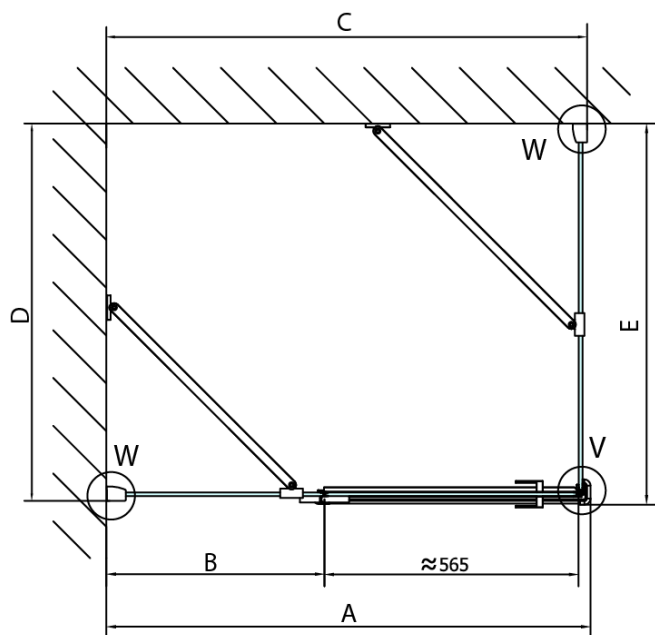

FORTIS štvorcová sprchová zástena 1200x1200 mm, L varianta

Objednací kód: FL1012LFL3512

Základné informácie

Značka: Polysan
Séria: FORTIS

Rozmery

Šírka: 1200 mm
Výška: 2000 mm
Hĺbka: 1200 mm

Vlastnosti

Farba profilu: Chróm - Leštený hliník
Tvar: Štvorcové zásteny
Typ otvárania: Otváracie jednokrídlové
Smer otvárania: Lavé
Šírka vstupu: 565 mm
Typ výplne: Číre sklo
Úprava skla: Antidrop
Hrúbka skla: 8 mm
Vlastnosti: Bezrámové prevedenie
Hmotnosť / ks: 102.0 kg
Balenie: 2 ks
Záruka: 2 roky

Technický list

FL10xxL
FL11xxL

FL3580
FL3590
FL3510
FL3511
FL3512

FL3580
FL3590
FL3510
FL3511
FL3512

FL10xxR
FL11xxR

**FORTIS štvorcová sprchová zástena 1200x1200 mm,
L varianta**

Dveře	A (mm)	B (mm)	C (mm)
FL1080	785-801	≈ 200	779-795
FL1090	885-901	≈ 300	879-895
FL1010	985-1001	≈ 400	979-995
FL1011	1085-1101	≈ 500	1079-1095
FL1012	1185-1201	≈ 600	1179-1195
FL1113	1285-1301	≈ 700	1279-1295
FL1114	1385-1401	≈ 800	1379-1395
FL1115	1485-1501	≈ 900	1479-1495

Boční stěna	E	D
FL3580	785-801	779-795
FL3590	885-901	879-895
FL3510	985-1001	979-995
FL3511	1085-1101	1079-1095
FL3512	1185-1201	1179-1195

**FORTIS štvorcová sprchová zástena 1200x1200 mm,
L varianta**

Stavební připravenost pro montáž na dlažbu
kóty x, y = Rozměr k vnitřní straně skla

Construction readiness for floor mounting
dimensions x, y = Dimension to the inside of the glass

Dveře	X (mm)	B (mm)
FL1080	768	≈ 200
FL1090	868	≈ 300
FL1010	968	≈ 400
FL1011	1068	≈ 500
FL1012	1168	≈ 600
FL1113	1268	≈ 700
FL1114	1368	≈ 800
FL1115	1468	≈ 900