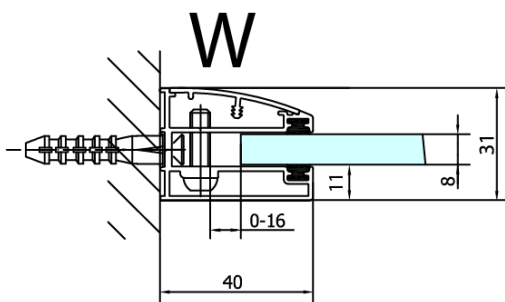

FORTIS obdĺžniková sprchová zástena 1200x1100 mm, R varianta

Dveře	A (mm)	B (mm)	C (mm)
FL1080	785-801	≈ 200	779-795
FL1090	885-901	≈ 300	879-895
FL1010	985-1001	≈ 400	979-995
FL1011	1085-1101	≈ 500	1079-1095
FL1012	1185-1201	≈ 600	1179-1195
FL1113	1285-1301	≈ 700	1279-1295
FL1114	1385-1401	≈ 800	1379-1395
FL1115	1485-1501	≈ 900	1479-1495

Boční stěna	E	D
FL3580	785-801	779-795
FL3590	885-901	879-895
FL3510	985-1001	979-995
FL3511	1085-1101	1079-1095
FL3512	1185-1201	1179-1195