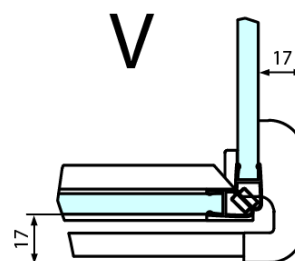

FORTIS obdĺžniková sprchová zástena 1200x1100 mm, R varianta

Dveře	A (mm)	B (mm)	C (mm)
FL1080	785-801	≈ 200	779-795
FL1090	885-901	≈ 300	879-895
FL1010	985-1001	≈ 400	979-995
FL1011	1085-1101	≈ 500	1079-1095
FL1012	1185-1201	≈ 600	1179-1195
FL1113	1285-1301	≈ 700	1279-1295
FL1114	1385-1401	≈ 800	1379-1395
FL1115	1485-1501	≈ 900	1479-1495

Boční stěna	E	D
FL3580	785-801	779-795
FL3590	885-901	879-895
FL3510	985-1001	979-995
FL3511	1085-1101	1079-1095
FL3512	1185-1201	1179-1195