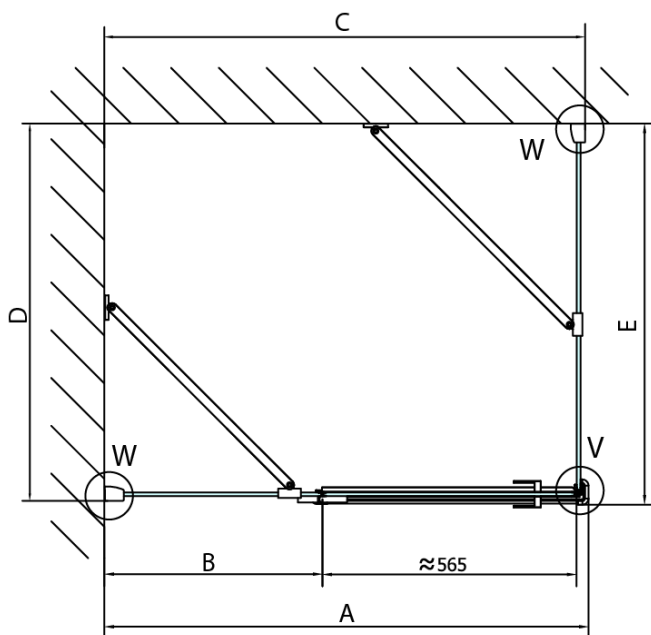

FORTIS obdĺžniková sprchová zástena 1200x1100 mm, R varianta

Dveře	A (mm)	B (mm)	C (mm)
FL1080	785-801	≈ 200	779-795
FL1090	885-901	≈ 300	879-895
FL1010	985-1001	≈ 400	979-995
FL1011	1085-1101	≈ 500	1079-1095
FL1012	1185-1201	≈ 600	1179-1195
FL1113	1285-1301	≈ 700	1279-1295
FL1114	1385-1401	≈ 800	1379-1395
FL1115	1485-1501	≈ 900	1479-1495

Boční stěna	E	D
FL3580	785-801	779-795
FL3590	885-901	879-895
FL3510	985-1001	979-995
FL3511	1085-1101	1079-1095
FL3512	1185-1201	1179-1195