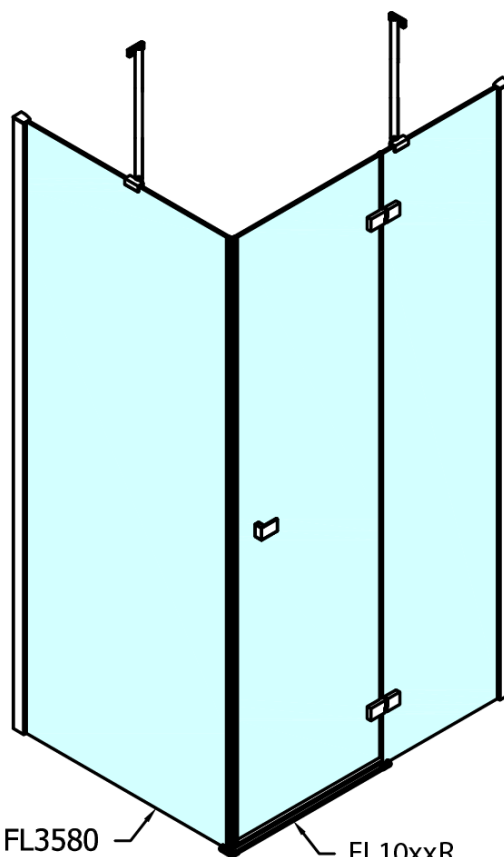

## Rozmery

Šírka: 1200 mm

Výška: 2000 mm

Hĺbka: 1100 mm

## Vlastnosti

Farba profilu: Chróm - Leštený hliník

Tvar: Obdĺžnikové zásteny

Typ otvárania: Otváracie jednokrídlové

Smer otvárania: Pravé

Šírka vstupu: 565 mm

Typ výplne: Číre sklo

Úprava skla: Antidrop

Hrúbka skla: 8 mm

Vlastnosti: Bezrámové prevedenie

Hmotnosť / ks: 98.0 kg

Balenie: 2 ks

Záruka: 2 roky

Technick list

FL10xxL  
FL11xxL

FL3580  
FL3590  
FL3510  
FL3511  
FL3512

FL3580  
FL3590  
FL3510  
FL3511  
FL3512

FL10xxR  
FL11xxR

**FORTIS obdĺžniková sprchová zástena 1200x1100 mm, R varianta**

Dveře	A (mm)	B (mm)	C (mm)
FL1080	785-801	≈ 200	779-795
FL1090	885-901	≈ 300	879-895
FL1010	985-1001	≈ 400	979-995
FL1011	1085-1101	≈ 500	1079-1095
FL1012	1185-1201	≈ 600	1179-1195
FL1113	1285-1301	≈ 700	1279-1295
FL1114	1385-1401	≈ 800	1379-1395
FL1115	1485-1501	≈ 900	1479-1495