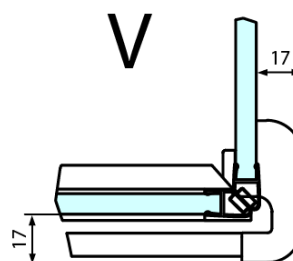

Boční stěna	E	D
FL3580	785-801	779-795
FL3590	885-901	879-895
FL3510	985-1001	979-995
FL3511	1085-1101	1079-1095
FL3512	1185-1201	1179-1195

FORTIS obdížniková sprchová zástena 1200x1100 mm, L varianta

Stavební připravenost pro montáž na dlažbu
kóty x, y = Rozměr k vnitřní straně skla

Construction readiness for floor mounting
dimensions x, y = Dimension to the inside of the glass

Dveře	X (mm)	B (mm)
FL1080	768	≈ 200
FL1090	868	≈ 300
FL1010	968	≈ 400
FL1011	1068	≈ 500
FL1012	1168	≈ 600
FL1113	1268	≈ 700
FL1114	1368	≈ 800
FL1115	1468	≈ 900