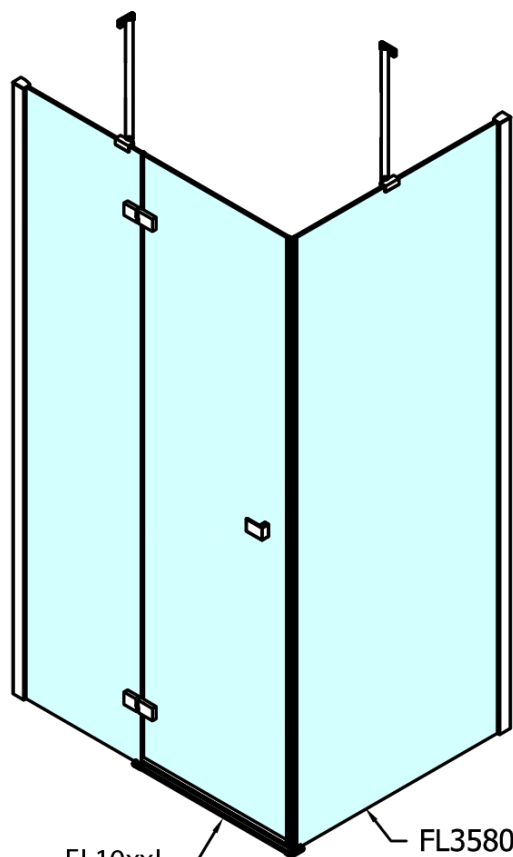

FORTIS obdĺžniková sprchová zástena 1200x1100 mm, L varianta

Objednací kód: FL1012LFL3511

Základné informácie

Značka: Polysan
Séria: FORTIS

Rozmery

Šírka: 1200 mm
Výška: 2000 mm
Hĺbka: 1100 mm

Vlastnosti

Farba profilu: Chróm - Leštený hliník
Tvar: Obdĺžnikové zásteny
Typ otvárania: Otváracie jednokrídlové
Smer otvárania: Lavé
Šírka vstupu: 565 mm
Typ výplne: Číre sklo
Úprava skla: Antidrop
Hrúbka skla: 8 mm
Vlastnosti: Bezrámové prevedenie
Hmotnosť / ks: 98.0 kg
Balenie: 2 ks
Záruka: 2 roky

Technický list

FL10xxL
FL11xxL

FL3580
FL3590
FL3510
FL3511
FL3512

FL3580
FL3590
FL3510
FL3511
FL3512

FL10xxR
FL11xxR

FORTIS obdĺžniková sprchová zástena 1200x1100 mm, L varianta

Dveře	A (mm)	B (mm)	C (mm)
FL1080	785-801	≈ 200	779-795
FL1090	885-901	≈ 300	879-895
FL1010	985-1001	≈ 400	979-995
FL1011	1085-1101	≈ 500	1079-1095
FL1012	1185-1201	≈ 600	1179-1195
FL1113	1285-1301	≈ 700	1279-1295
FL1114	1385-1401	≈ 800	1379-1395
FL1115	1485-1501	≈ 900	1479-1495

Boční stěna	E	D
FL3580	785-801	779-795
FL3590	885-901	879-895
FL3510	985-1001	979-995
FL3511	1085-1101	1079-1095
FL3512	1185-1201	1179-1195

FORTIS obdížniková sprchová zástena 1200x1100 mm, L varianta

Stavební připravenost pro montáž na dlažbu
kóty x, y = Rozměr k vnitřní straně skla

Construction readiness for floor mounting
dimensions x, y = Dimension to the inside of the glass

Dveře	X (mm)	B (mm)
FL1080	768	≈ 200
FL1090	868	≈ 300
FL1010	968	≈ 400
FL1011	1068	≈ 500
FL1012	1168	≈ 600
FL1113	1268	≈ 700
FL1114	1368	≈ 800
FL1115	1468	≈ 900