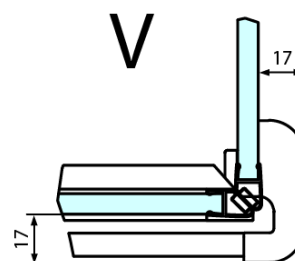

Technický list

FL10xxL
FL11xxL

FL3580
FL3590
FL3510
FL3511
FL3512

FL3580
FL3590
FL3510
FL3511
FL3512

FL10xxR
FL11xxR

FORTIS obdĺžniková sprchová zástena 1200x1100 mm, L varianta

Dveře	A (mm)	B (mm)	C (mm)
FL1080	785-801	≈ 200	779-795
FL1090	885-901	≈ 300	879-895
FL1010	985-1001	≈ 400	979-995
FL1011	1085-1101	≈ 500	1079-1095
FL1012	1185-1201	≈ 600	1179-1195
FL1113	1285-1301	≈ 700	1279-1295
FL1114	1385-1401	≈ 800	1379-1395
FL1115	1485-1501	≈ 900	1479-1495

Boční stěna	E	D
FL3580	785-801	779-795
FL3590	885-901	879-895
FL3510	985-1001	979-995
FL3511	1085-1101	1079-1095
FL3512	1185-1201	1179-1195

FORTIS obdížniková sprchová zástena 1200x1100 mm, L varianta

Stavební připravenost pro montáž na dlažbu
kóty x, y = Rozměr k vnitřní straně skla

Construction readiness for floor mounting
dimensions x, y = Dimension to the inside of the glass

Dveře	X (mm)	B (mm)
FL1080	768	≈ 200
FL1090	868	≈ 300
FL1010	968	≈ 400
FL1011	1068	≈ 500
FL1012	1168	≈ 600
FL1113	1268	≈ 700
FL1114	1368	≈ 800
FL1115	1468	≈ 900