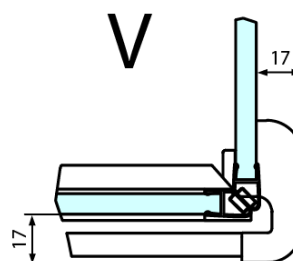

**FORTIS štvorcová sprchová zástena 1100x1100 mm, R
varianta**

Dveře	A (mm)	B (mm)	C (mm)
FL1080	785-801	≈ 200	779-795
FL1090	885-901	≈ 300	879-895
FL1010	985-1001	≈ 400	979-995
FL1011	1085-1101	≈ 500	1079-1095
FL1012	1185-1201	≈ 600	1179-1195
FL1113	1285-1301	≈ 700	1279-1295
FL1114	1385-1401	≈ 800	1379-1395
FL1115	1485-1501	≈ 900	1479-1495

Boční stěna	E	D
FL3580	785-801	779-795
FL3590	885-901	879-895
FL3510	985-1001	979-995
FL3511	1085-1101	1079-1095
FL3512	1185-1201	1179-1195