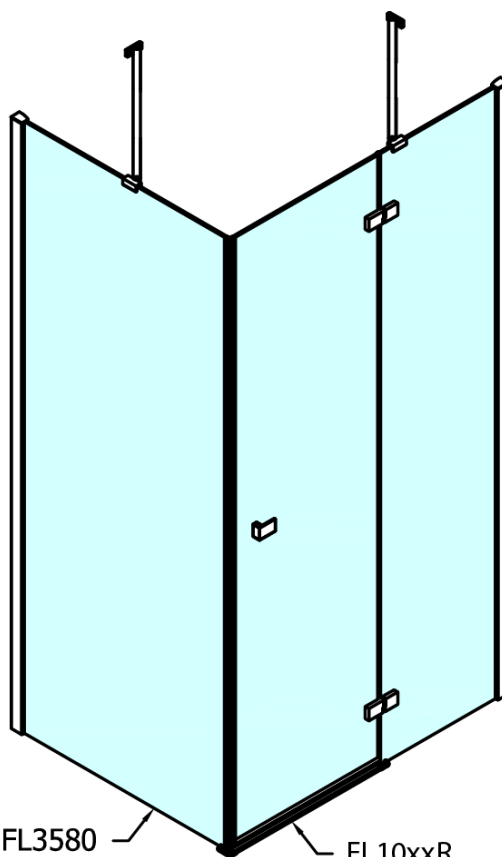

FORTIS štvorcová sprchová zástena 1100x1100 mm, L varianta

Objednací kód: FL1011LFL3511

Základné informácie

Značka: Polysan

Séria: FORTIS

Rozmery

Šírka: 1100 mm

Výška: 2000 mm

Hĺbka: 1100 mm

Vlastnosti

Farba profilu: Chróm - Leštený hliník

Tvar: Štvorcové zásteny

Typ otvárania: Otváracie jednokrídlové

Smer otvárania: Lavé

Šírka vstupu: 565 mm

Typ výplne: Číre sklo

Úprava skla: Antidrop

Hrúbka skla: 8 mm

Vlastnosti: Bezrámové prevedenie

Hmotnosť / ks: 96.0 kg

Balenie: 2 ks

Záruka: 2 roky

Technický list

FL10xxL
FL11xxL

FL3580
FL3590
FL3510
FL3511
FL3512

FL3580
FL3590
FL3510
FL3511
FL3512

FL10xxR
FL11xxR

**FORTIS štvorcová sprchová zástena 1100x1100 mm, L
varianta**

| Dveře | A (mm) | B (mm) | C (mm) |
|--------|-----------|--------|-----------|
| FL1080 | 785-801 | ≈ 200 | 779-795 |
| FL1090 | 885-901 | ≈ 300 | 879-895 |
| FL1010 | 985-1001 | ≈ 400 | 979-995 |
| FL1011 | 1085-1101 | ≈ 500 | 1079-1095 |
| FL1012 | 1185-1201 | ≈ 600 | 1179-1195 |
| FL1113 | 1285-1301 | ≈ 700 | 1279-1295 |
| FL1114 | 1385-1401 | ≈ 800 | 1379-1395 |
| FL1115 | 1485-1501 | ≈ 900 | 1479-1495 |