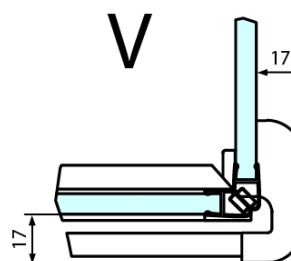

FORTIS obdĺžniková sprchová zástena 1000x1200 mm, R varianta

Dveře	A (mm)	B (mm)	C (mm)
FL1080	785-801	≈ 200	779-795
FL1090	885-901	≈ 300	879-895
FL1010	985-1001	≈ 400	979-995
FL1011	1085-1101	≈ 500	1079-1095
FL1012	1185-1201	≈ 600	1179-1195
FL1113	1285-1301	≈ 700	1279-1295
FL1114	1385-1401	≈ 800	1379-1395
FL1115	1485-1501	≈ 900	1479-1495

Boční stěna	E	D
FL3580	785-801	779-795
FL3590	885-901	879-895
FL3510	985-1001	979-995
FL3511	1085-1101	1079-1095
FL3512	1185-1201	1179-1195