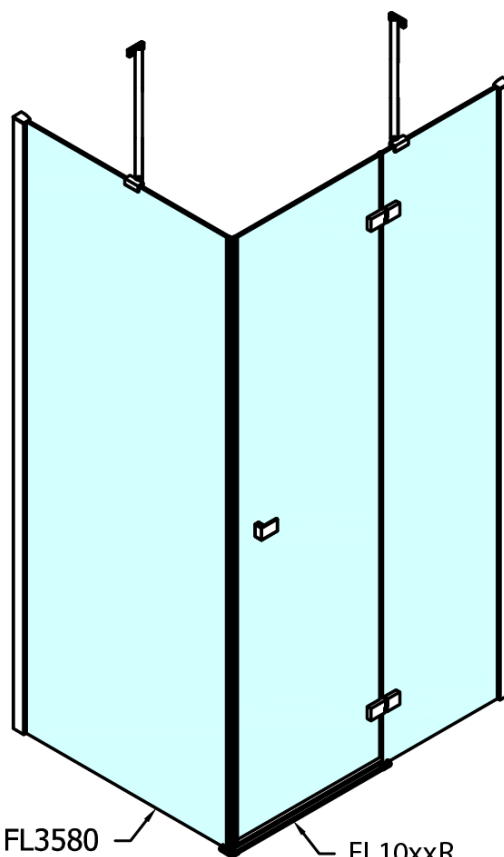

Hĺbka: 1100 mm

Vlastnosti

Farba profilu: Chróm - Leštený hliník

Tvar: Obdĺžnikové zásteny

Typ otvárania: Otváracie jednokrídlové

Smer otvárania: Pravé

Šírka vstupu: 565 mm

Typ výplne: Číre sklo

Úprava skla: Antidrop

Hrúbka skla: 8 mm

Vlastnosti: Bezrámové prevedenie

Hmotnosť / ks: 94.0 kg

Balenie: 2 ks

Záruka: 2 roky

Technick list

FL10xxL
FL11xxL

FL3580
FL3590
FL3510
FL3511
FL3512

FL3580
FL3590
FL3510
FL3511
FL3512

FL10xxR
FL11xxR

FORTIS obdĺžniková sprchová zástena 1000x1100 mm, R varianta

Dveře	A (mm)	B (mm)	C (mm)
FL1080	785-801	≈ 200	779-795
FL1090	885-901	≈ 300	879-895
FL1010	985-1001	≈ 400	979-995
FL1011	1085-1101	≈ 500	1079-1095
FL1012	1185-1201	≈ 600	1179-1195
FL1113	1285-1301	≈ 700	1279-1295
FL1114	1385-1401	≈ 800	1379-1395
FL1115	1485-1501	≈ 900	1479-1495

Boční stěna	E	D
FL3580	785-801	779-795
FL3590	885-901	879-895
FL3510	985-1001	979-995
FL3511	1085-1101	1079-1095
FL3512	1185-1201	1179-1195

FORTIS obdížniková sprchová zástena 1000x1100 mm, R varianta

Stavební připravenost pro montáž na dlažbu
kóty x, y = Rozměr k vnitřní straně skla