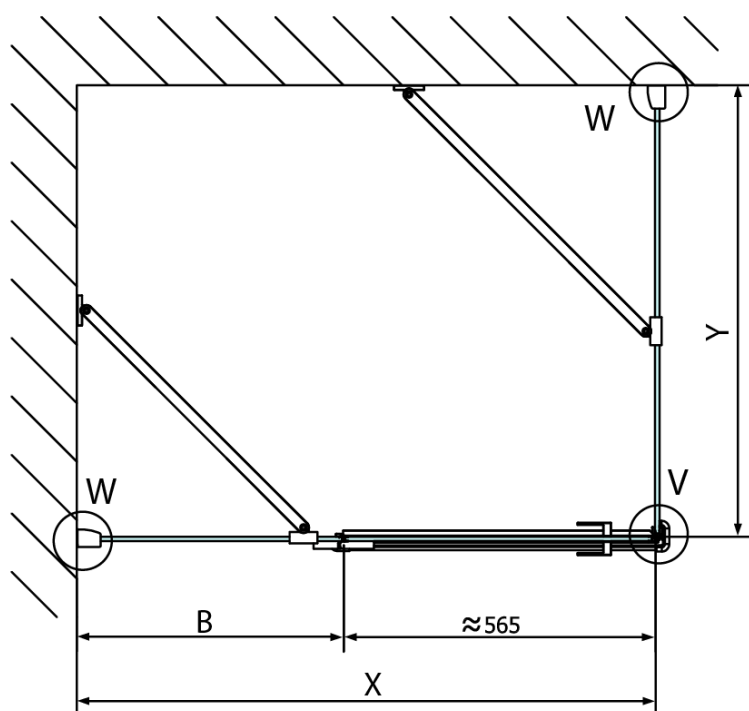

FORTIS obdĺžniková sprchová zástena 900x1200 mm, R varianta

Objednací kód: FL1090RFL3512

Základné informácie

Značka: Polysan
Séria: FORTIS

Rozmery

Šírka: 900 mm
Výška: 2000 mm
Hĺbka: 1200 mm

Vlastnosti

Farba profilu: Chróm - Leštený hliník
Tvar: Obdĺžnikové zásteny
Typ otvárania: Otváracie jednokrídlové
Smer otvárania: Pravé
Šírka vstupu: 565 mm
Typ výplne: Číre sklo
Úprava skla: Antidrop
Hrúbka skla: 8 mm
Vlastnosti: Bezrámové prevedenie
Hmotnosť / ks: 93.0 kg
Balenie: 2 ks
Záruka: 2 roky

Technický list

Stavební připravenost pro montáž na dlažbu
kóty x,y = Rozměr k vnitřní straně skla

Construction readiness for floor mounting
dimensions x, y = Dimension to the inside of the glass

Dveře	X (mm)	B (mm)
FL1080	768	≈ 200
FL1090	868	≈ 300
FL1010	968	≈ 400
FL1011	1068	≈ 500
FL1012	1168	≈ 600
FL1113	1268	≈ 700
FL1114	1368	≈ 800
FL1115	1468	≈ 900

Boční stěna	Y
FL3580	768
FL3590	868
FL3510	968
FL3511	1068
FL3512	1168

FORTIS obdĺžnikov sprchov zstena 900x1200
mm, R varianta

FL10xxL
FL11xxL

FL3580
FL3590
FL3510
FL3511
FL3512

FL3580
FL3590
FL3510
FL3511
FL3512

FL10xxR
FL11xxR

FORTIS obdĺžniková sprchová zástena 900x1200 mm, R varianta

Dveře	A (mm)	B (mm)	C (mm)
FL1080	785-801	≈ 200	779-795
FL1090	885-901	≈ 300	879-895
FL1010	985-1001	≈ 400	979-995
FL1011	1085-1101	≈ 500	1079-1095
FL1012	1185-1201	≈ 600	1179-1195
FL1113	1285-1301	≈ 700	1279-1295
FL1114	1385-1401	≈ 800	1379-1395
FL1115	1485-1501	≈ 900	1479-1495