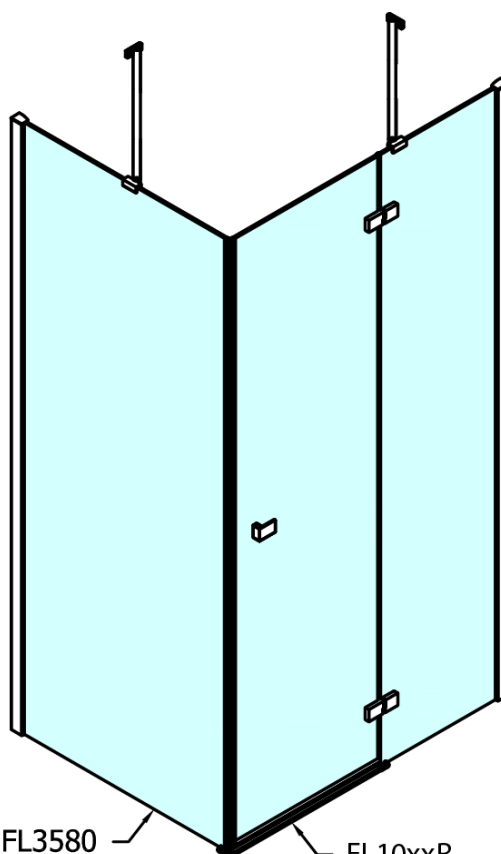

FORTIS obdĺžniková sprchová zástena 900x1200 mm, R varianta

Objednací kód: FL1090RFL3512

Základné informácie

Značka: Polysan
Séria: FORTIS

Rozmery

Šírka: 900 mm
Výška: 2000 mm
Hĺbka: 1200 mm

Vlastnosti

Farba profilu: Chróm - Leštený hliník
Tvar: Obdĺžnikové zásteny
Typ otvárania: Otváracie jednokrídlové
Smer otvárania: Pravé
Šírka vstupu: 565 mm
Typ výplne: Číre sklo
Úprava skla: Antidrop
Hrúbka skla: 8 mm
Vlastnosti: Bezrámové prevedenie
Hmotnosť / ks: 93.0 kg
Balenie: 2 ks
Záruka: 2 roky

Technický list

Stavební připravenost pro montáž na dlažbu
kóty x,y = Rozměr k vnitřní straně skla

Construction readiness for floor mounting
dimensions x, y = Dimension to the inside of the glass

Dveře	X (mm)	B (mm)
FL1080	768	≈ 200
FL1090	868	≈ 300
FL1010	968	≈ 400
FL1011	1068	≈ 500
FL1012	1168	≈ 600
FL1113	1268	≈ 700
FL1114	1368	≈ 800
FL1115	1468	≈ 900

Boční stěna	Y
FL3580	768
FL3590	868
FL3510	968
FL3511	1068
FL3512	1168

FORTIS obdĺžniková sprchová zástena 900x1200
mm, R varianta

FL10xxL
FL11xxL

FL3580
FL3590
FL3510
FL3511
FL3512

FL3580
FL3590
FL3510
FL3511
FL3512

FL10xxR
FL11xxR

FORTIS obdĺžniková sprchová zástena 900x1200 mm, R varianta

Dveře	A (mm)	B (mm)	C (mm)
FL1080	785-801	≈ 200	779-795
FL1090	885-901	≈ 300	879-895
FL1010	985-1001	≈ 400	979-995
FL1011	1085-1101	≈ 500	1079-1095
FL1012	1185-1201	≈ 600	1179-1195
FL1113	1285-1301	≈ 700	1279-1295
FL1114	1385-1401	≈ 800	1379-1395
FL1115	1485-1501	≈ 900	1479-1495