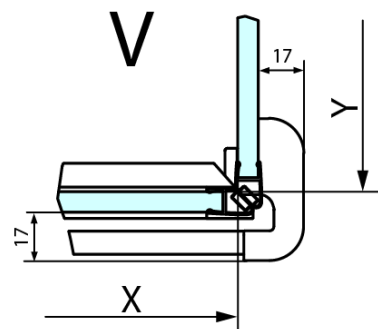

FORTIS obdĺžniková sprchová zástena 900x1200 mm, R varianta

Objednací kód: FL1090RFL3512

Základné informácie

Značka: Polysan
Séria: FORTIS

Rozmery

Šírka: 900 mm
Výška: 2000 mm
Hĺbka: 1200 mm

Vlastnosti

Farba profilu: Chróm - Leštený hliník
Tvar: Obdĺžnikové zásteny
Typ otvárania: Otváracie jednokrídlové
Smer otvárania: Pravé
Šírka vstupu: 565 mm
Typ výplne: Číre sklo
Úprava skla: Antidrop
Hrúbka skla: 8 mm
Vlastnosti: Bezrámové prevedenie
Hmotnosť / ks: 93.0 kg
Balenie: 2 ks
Záruka: 2 roky

Technický list

Stavební připravenost pro montáž na dlažbu
kóty x,y = Rozměr k vnitřní straně skla

Construction readiness for floor mounting
dimensions x, y = Dimension to the inside of the glass

Dveře	X (mm)	B (mm)
FL1080	768	≈ 200
FL1090	868	≈ 300
FL1010	968	≈ 400
FL1011	1068	≈ 500
FL1012	1168	≈ 600
FL1113	1268	≈ 700
FL1114	1368	≈ 800
FL1115	1468	≈ 900

Boční stěna	Y
FL3580	768
FL3590	868
FL3510	968
FL3511	1068
FL3512	1168

FORTIS obdĺžnikov sprchov zstena 900x1200
mm, R varianta

FL10xxL
FL11xxL

FL3580
FL3590
FL3510
FL3511
FL3512

FL3580
FL3590
FL3510
FL3511
FL3512

FL10xxR
FL11xxR

FORTIS obdĺžniková sprchová zástena 900x1200 mm, R varianta

Dveře	A (mm)	B (mm)	C (mm)
FL1080	785-801	≈ 200	779-795
FL1090	885-901	≈ 300	879-895
FL1010	985-1001	≈ 400	979-995
FL1011	1085-1101	≈ 500	1079-1095
FL1012	1185-1201	≈ 600	1179-1195
FL1113	1285-1301	≈ 700	1279-1295
FL1114	1385-1401	≈ 800	1379-1395
FL1115	1485-1501	≈ 900	1479-1495