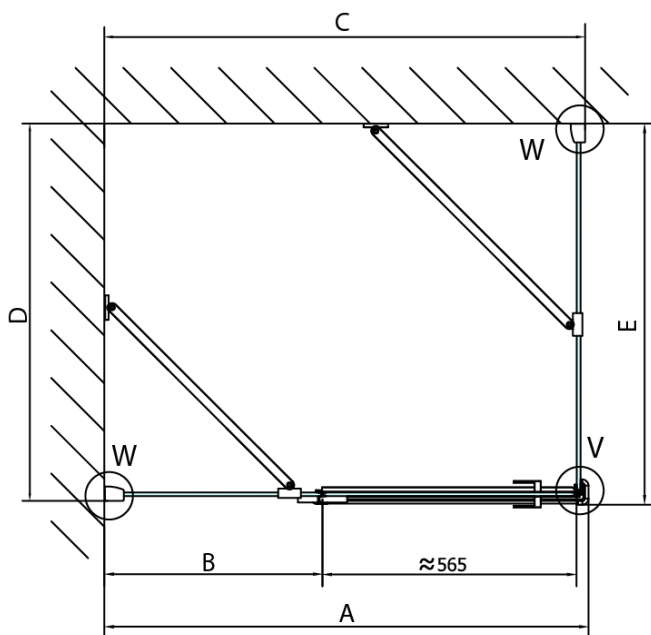

FORTIS obdĺžniková sprchová zástena 900x1200 mm, R varianta

Objednací kód: FL1090RFL3512

Základné informácie

Značka: Polysan
Séria: FORTIS

Rozmery

Šírka: 900 mm
Výška: 2000 mm
Hĺbka: 1200 mm

Vlastnosti

Farba profilu: Chróm - Leštený hliník
Tvar: Obdĺžnikové zásteny
Typ otvárania: Otváracie jednokrídlové
Smer otvárania: Pravé
Šírka vstupu: 565 mm
Typ výplne: Číre sklo
Úprava skla: Antidrop
Hrúbka skla: 8 mm
Vlastnosti: Bezrámové prevedenie
Hmotnosť / ks: 93.0 kg
Balenie: 2 ks
Záruka: 2 roky

Technický list

Stavební připravenost pro montáž na dlažbu
kóty x,y = Rozměr k vnitřní straně skla

Construction readiness for floor mounting
dimensions x, y = Dimension to the inside of the glass

Dveře	X (mm)	B (mm)
FL1080	768	≈ 200
FL1090	868	≈ 300
FL1010	968	≈ 400
FL1011	1068	≈ 500
FL1012	1168	≈ 600
FL1113	1268	≈ 700
FL1114	1368	≈ 800
FL1115	1468	≈ 900

Boční stěna	Y
FL3580	768
FL3590	868
FL3510	968
FL3511	1068
FL3512	1168

FORTIS obdĺžnikov sprchov zstena 900x1200
mm, R varianta

FL10xxL
FL11xxL

FL3580
FL3590
FL3510
FL3511
FL3512

FL3580
FL3590
FL3510
FL3511
FL3512

FL10xxR
FL11xxR

FORTIS obdĺžniková sprchová zástena 900x1200 mm, R varianta

Dveře	A (mm)	B (mm)	C (mm)
FL1080	785-801	≈ 200	779-795
FL1090	885-901	≈ 300	879-895
FL1010	985-1001	≈ 400	979-995
FL1011	1085-1101	≈ 500	1079-1095
FL1012	1185-1201	≈ 600	1179-1195
FL1113	1285-1301	≈ 700	1279-1295
FL1114	1385-1401	≈ 800	1379-1395
FL1115	1485-1501	≈ 900	1479-1495