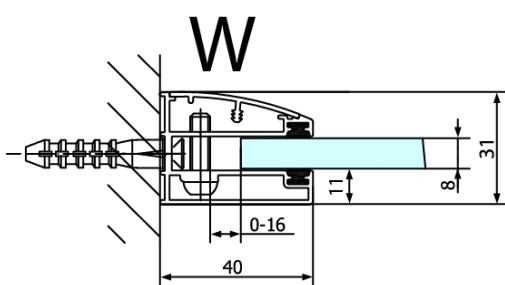

FORTIS obdĺžniková sprchová zástena 900x1200 mm, R varianta

Objednací kód: FL1090RFL3512

Základné informácie

Značka: Polysan
Séria: FORTIS

Rozmery

Šírka: 900 mm
Výška: 2000 mm
Hĺbka: 1200 mm

Vlastnosti

Farba profilu: Chróm - Leštený hliník
Tvar: Obdĺžnikové zásteny
Typ otvárania: Otváracie jednokrídlové
Smer otvárania: Pravé
Šírka vstupu: 565 mm
Typ výplne: Číre sklo
Úprava skla: Antidrop
Hrúbka skla: 8 mm
Vlastnosti: Bezrámové prevedenie
Hmotnosť / ks: 93.0 kg
Balenie: 2 ks
Záruka: 2 roky

Technický list

Stavební připravenost pro montáž na dlažbu
kóty x,y = Rozměr k vnitřní straně skla

Construction readiness for floor mounting
dimensions x, y = Dimension to the inside of the glass

Dveře	X (mm)	B (mm)
FL1080	768	≈ 200
FL1090	868	≈ 300
FL1010	968	≈ 400
FL1011	1068	≈ 500
FL1012	1168	≈ 600
FL1113	1268	≈ 700
FL1114	1368	≈ 800
FL1115	1468	≈ 900

Boční stěna	Y
FL3580	768
FL3590	868
FL3510	968
FL3511	1068
FL3512	1168

FORTIS obdĺžniková sprchová zástena 900x1200
mm, R varianta

FL10xxL
FL11xxL

FL3580
FL3590
FL3510
FL3511
FL3512

FL3580
FL3590
FL3510
FL3511
FL3512

FL10xxR
FL11xxR

FORTIS obdĺžniková sprchová zástena 900x1200 mm, R varianta

Dveře	A (mm)	B (mm)	C (mm)
FL1080	785-801	≈ 200	779-795
FL1090	885-901	≈ 300	879-895
FL1010	985-1001	≈ 400	979-995
FL1011	1085-1101	≈ 500	1079-1095
FL1012	1185-1201	≈ 600	1179-1195
FL1113	1285-1301	≈ 700	1279-1295
FL1114	1385-1401	≈ 800	1379-1395
FL1115	1485-1501	≈ 900	1479-1495