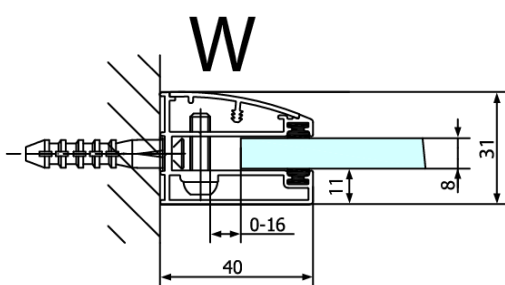

FORTIS obdĺžniková sprchová zástena 900x1200 mm, R varianta

Objednací kód: FL1090RFL3512

Základné informácie

Značka: Polysan
Séria: FORTIS

Rozmery

Šírka: 900 mm
Výška: 2000 mm
Hĺbka: 1200 mm

Vlastnosti

Farba profilu: Chróm - Leštený hliník
Tvar: Obdĺžnikové zásteny
Typ otvárania: Otváracie jednokrídlové
Smer otvárania: Pravé
Šírka vstupu: 565 mm
Typ výplne: Číre sklo
Úprava skla: Antidrop
Hrúbka skla: 8 mm
Vlastnosti: Bezrámové prevedenie
Hmotnosť / ks: 93.0 kg
Balenie: 2 ks
Záruka: 2 roky

Technický list

Stavební připravenost pro montáž na dlažbu
kóty x,y = Rozměr k vnitřní straně skla

Construction readiness for floor mounting
dimensions x, y = Dimension to the inside of the glass

Dveře	X (mm)	B (mm)
FL1080	768	≈ 200
FL1090	868	≈ 300
FL1010	968	≈ 400
FL1011	1068	≈ 500
FL1012	1168	≈ 600
FL1113	1268	≈ 700
FL1114	1368	≈ 800
FL1115	1468	≈ 900

Boční stěna	Y
FL3580	768
FL3590	868
FL3510	968
FL3511	1068
FL3512	1168

FORTIS obdĺžnikov sprchov zstena 900x1200
mm, R varianta

FL10xxL
FL11xxL

FL3580
FL3590
FL3510
FL3511
FL3512

FL3580
FL3590
FL3510
FL3511
FL3512

FL10xxR
FL11xxR

FORTIS obdĺžniková sprchová zástena 900x1200 mm, R varianta

Dveře	A (mm)	B (mm)	C (mm)
FL1080	785-801	≈ 200	779-795
FL1090	885-901	≈ 300	879-895
FL1010	985-1001	≈ 400	979-995
FL1011	1085-1101	≈ 500	1079-1095
FL1012	1185-1201	≈ 600	1179-1195
FL1113	1285-1301	≈ 700	1279-1295
FL1114	1385-1401	≈ 800	1379-1395
FL1115	1485-1501	≈ 900	1479-1495