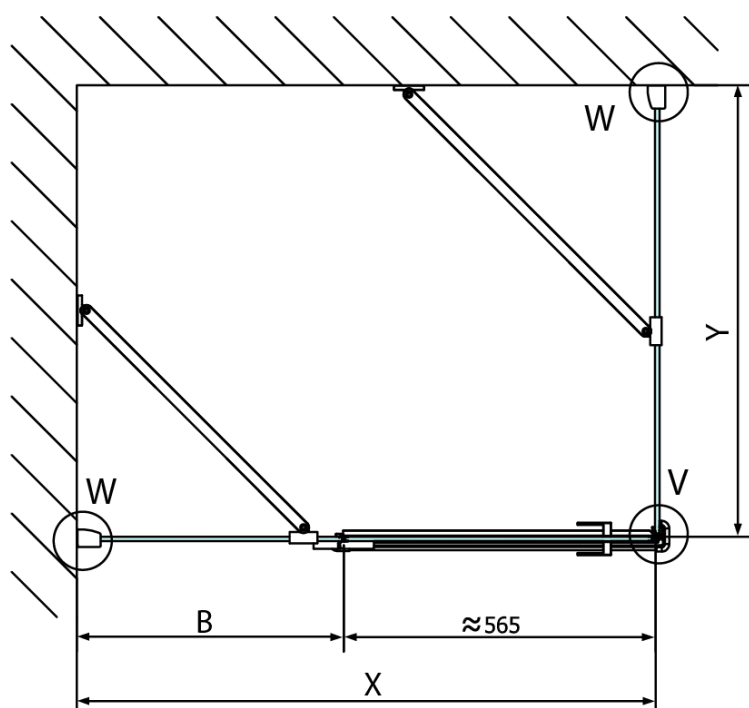

FORTIS obdĺžniková sprchová zástena 900x1200 mm, R varianta

Objednací kód: FL1090RFL3512

Základné informácie

Značka: Polysan
Séria: FORTIS

Rozmery

Šírka: 900 mm
Výška: 2000 mm
Hĺbka: 1200 mm

Vlastnosti

Farba profilu: Chróm - Leštený hliník
Tvar: Obdĺžnikové zásteny
Typ otvárania: Otváracie jednokrídlové
Smer otvárania: Pravé
Šírka vstupu: 565 mm
Typ výplne: Číre sklo
Úprava skla: Antidrop
Hrúbka skla: 8 mm
Vlastnosti: Bezrámové prevedenie
Hmotnosť / ks: 93.0 kg
Balenie: 2 ks
Záruka: 2 roky

Technický list

Stavební připravenost pro montáž na dlažbu
kóty x,y = Rozměr k vnitřní straně skla

Construction readiness for floor mounting
dimensions x, y = Dimension to the inside of the glass

Dveře	X (mm)	B (mm)
FL1080	768	≈ 200
FL1090	868	≈ 300
FL1010	968	≈ 400
FL1011	1068	≈ 500
FL1012	1168	≈ 600
FL1113	1268	≈ 700
FL1114	1368	≈ 800
FL1115	1468	≈ 900

Boční stěna	Y
FL3580	768
FL3590	868
FL3510	968
FL3511	1068
FL3512	1168

FORTIS obdĺžniková sprchová zástena 900x1200
mm, R varianta

FL10xxL
FL11xxL

FL3580
FL3590
FL3510
FL3511
FL3512

FL3580
FL3590
FL3510
FL3511
FL3512

FL10xxR
FL11xxR

FORTIS obdĺžniková sprchová zástena 900x1200 mm, R varianta

Dveře	A (mm)	B (mm)	C (mm)
FL1080	785-801	≈ 200	779-795
FL1090	885-901	≈ 300	879-895
FL1010	985-1001	≈ 400	979-995
FL1011	1085-1101	≈ 500	1079-1095
FL1012	1185-1201	≈ 600	1179-1195
FL1113	1285-1301	≈ 700	1279-1295
FL1114	1385-1401	≈ 800	1379-1395
FL1115	1485-1501	≈ 900	1479-1495