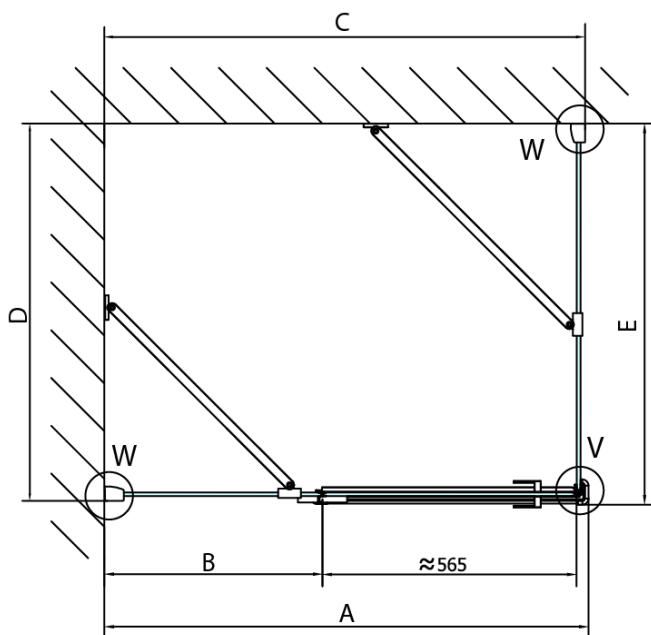

FORTIS obdĺžniková sprchová zástena 900x1200 mm, R varianta

Objednací kód: FL1090RFL3512

Základné informácie

Značka: Polysan
Séria: FORTIS

Rozmery

Šírka: 900 mm
Výška: 2000 mm
Hĺbka: 1200 mm

Vlastnosti

Farba profilu: Chróm - Leštený hliník
Tvar: Obdĺžnikové zásteny
Typ otvárania: Otváracie jednokrídlové
Smer otvárania: Pravé
Šírka vstupu: 565 mm
Typ výplne: Číre sklo
Úprava skla: Antidrop
Hrúbka skla: 8 mm
Vlastnosti: Bezrámové prevedenie
Hmotnosť / ks: 93.0 kg
Balenie: 2 ks
Záruka: 2 roky

Technický list

Stavební připravenost pro montáž na dlažbu
kóty x,y = Rozměr k vnitřní straně skla

Construction readiness for floor mounting
dimensions x, y = Dimension to the inside of the glass

Dveře	X (mm)	B (mm)
FL1080	768	≈ 200
FL1090	868	≈ 300
FL1010	968	≈ 400
FL1011	1068	≈ 500
FL1012	1168	≈ 600
FL1113	1268	≈ 700
FL1114	1368	≈ 800
FL1115	1468	≈ 900

Boční stěna	Y
FL3580	768
FL3590	868
FL3510	968
FL3511	1068
FL3512	1168

FORTIS obdĺžniková sprchová zástena 900x1200
mm, R varianta

FL10xxL
FL11xxL

FL3580
FL3590
FL3510
FL3511
FL3512

FL3580
FL3590
FL3510
FL3511
FL3512

FL10xxR
FL11xxR

FORTIS obdĺžniková sprchová zástena 900x1200 mm, R varianta

Dveře	A (mm)	B (mm)	C (mm)
FL1080	785-801	≈ 200	779-795
FL1090	885-901	≈ 300	879-895
FL1010	985-1001	≈ 400	979-995
FL1011	1085-1101	≈ 500	1079-1095
FL1012	1185-1201	≈ 600	1179-1195
FL1113	1285-1301	≈ 700	1279-1295
FL1114	1385-1401	≈ 800	1379-1395
FL1115	1485-1501	≈ 900	1479-1495