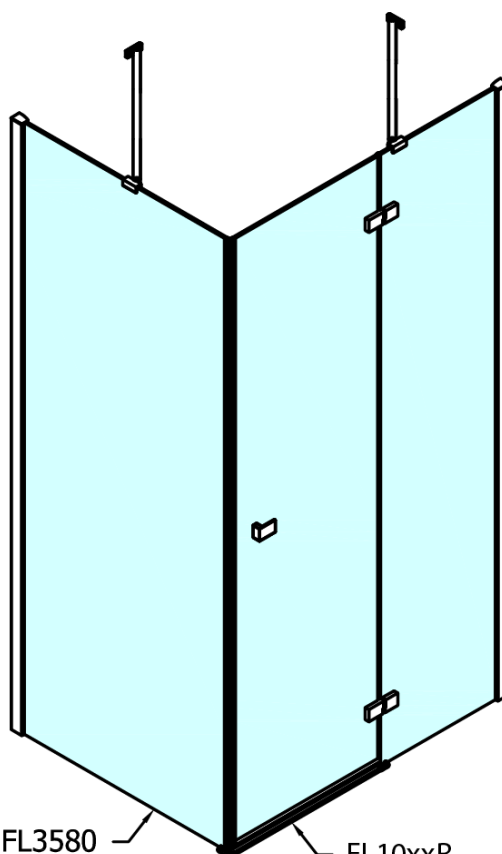

FORTIS obdĺžniková sprchová zástena 900x1200 mm, R varianta

Objednací kód: FL1090RFL3512

Základné informácie

Značka: Polysan
Séria: FORTIS

Rozmery

Šírka: 900 mm
Výška: 2000 mm
Hĺbka: 1200 mm

Vlastnosti

Farba profilu: Chróm - Leštený hliník
Tvar: Obdĺžnikové zásteny
Typ otvárania: Otváracie jednokrídlové
Smer otvárania: Pravé
Šírka vstupu: 565 mm
Typ výplne: Číre sklo
Úprava skla: Antidrop
Hrúbka skla: 8 mm
Vlastnosti: Bezrámové prevedenie
Hmotnosť / ks: 93.0 kg
Balenie: 2 ks
Záruka: 2 roky

Technický list

Stavební připravenost pro montáž na dlažbu
kóty x,y = Rozměr k vnitřní straně skla

Construction readiness for floor mounting
dimensions x, y = Dimension to the inside of the glass

Dveře	X (mm)	B (mm)
FL1080	768	≈ 200
FL1090	868	≈ 300
FL1010	968	≈ 400
FL1011	1068	≈ 500
FL1012	1168	≈ 600
FL1113	1268	≈ 700
FL1114	1368	≈ 800
FL1115	1468	≈ 900

Boční stěna	Y
FL3580	768
FL3590	868
FL3510	968
FL3511	1068
FL3512	1168

FORTIS obdĺžnikov sprchov zstena 900x1200
mm, R varianta

FL10xxL
FL11xxL

FL3580
FL3590
FL3510
FL3511
FL3512

FL3580
FL3590
FL3510
FL3511
FL3512

FL10xxR
FL11xxR

FORTIS obdĺžniková sprchová zástena 900x1200 mm, R varianta

Dveře	A (mm)	B (mm)	C (mm)
FL1080	785-801	≈ 200	779-795
FL1090	885-901	≈ 300	879-895
FL1010	985-1001	≈ 400	979-995
FL1011	1085-1101	≈ 500	1079-1095
FL1012	1185-1201	≈ 600	1179-1195
FL1113	1285-1301	≈ 700	1279-1295
FL1114	1385-1401	≈ 800	1379-1395
FL1115	1485-1501	≈ 900	1479-1495