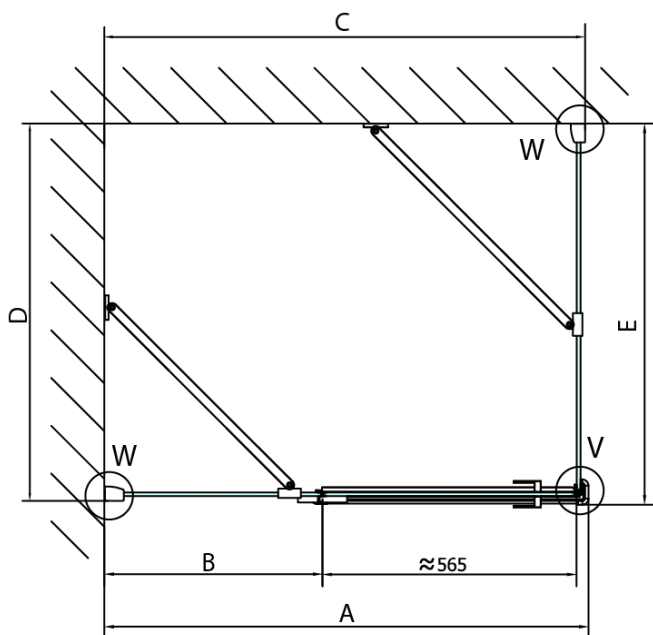

FORTIS obdĺžniková sprchová zástena 800x1100 mm, R varianta

Objednací kód: FL1080RFL3511

Základné informácie

Značka: Polysan

Séria: FORTIS

Rozmery

Šírka: 800 mm

Výška: 2000 mm

Hĺbka: 1100 mm

Vlastnosti

Farba profilu: Chróm - Leštený hliník

Tvar: Obdĺžnikové zásteny

Typ otvárania: Otváracie jednokrídlové

Smer otvárania: Pravé

Šírka vstupu: 565 mm

Typ výplne: Číre sklo

FL3580
FL3590
FL3510
FL3511
FL3512

FL3580
FL3590
FL3510
FL3511
FL3512

FL10xxR
FL11xxR

**FORTIS obdĺžniková sprchová zástena 800x1100 mm,
R varianta**

Dveře	A (mm)	B (mm)	C (mm)
FL1080	785-801	≈ 200	779-795
FL1090	885-901	≈ 300	879-895
FL1010	985-1001	≈ 400	979-995
FL1011	1085-1101	≈ 500	1079-1095
FL1012	1185-1201	≈ 600	1179-1195
FL1113	1285-1301	≈ 700	1279-1295
FL1114	1385-1401	≈ 800	1379-1395
FL1115	1485-1501	≈ 900	1479-1495

Stavební připravenost pro montáž na dlažbu
kóty x, y = Rozměr k vnitřní straně skla

Construction readiness for floor mounting
dimensions x, y = Dimension to the inside of the glass

Dveře	X (mm)	B (mm)
FL1080	768	≈ 200
FL1090	868	≈ 300
FL1010	968	≈ 400
FL1011	1068	≈ 500
FL1012	1168	≈ 600
FL1113	1268	≈ 700
FL1114	1368	≈ 800
FL1115	1468	≈ 900