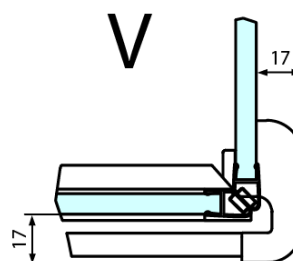

**FORTIS obdĺžniková sprchová zástena 800x1100 mm,
L varianta**

Dveře	A (mm)	B (mm)	C (mm)
FL1080	785-801	≈ 200	779-795
FL1090	885-901	≈ 300	879-895
FL1010	985-1001	≈ 400	979-995
FL1011	1085-1101	≈ 500	1079-1095
FL1012	1185-1201	≈ 600	1179-1195
FL1113	1285-1301	≈ 700	1279-1295
FL1114	1385-1401	≈ 800	1379-1395
FL1115	1485-1501	≈ 900	1479-1495

Boční stěna	E	D
FL3580	785-801	779-795
FL3590	885-901	879-895
FL3510	985-1001	979-995
FL3511	1085-1101	1079-1095
FL3512	1185-1201	1179-1195