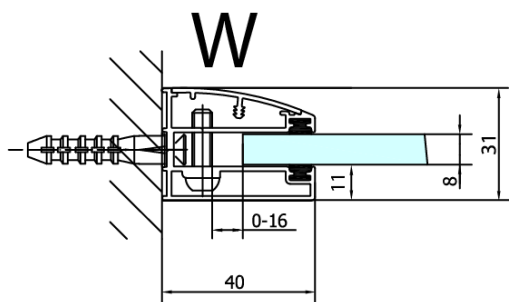

**FORTIS obdĺžniková sprchová zástena 800x1100 mm,
L varianta**

Dveře	A (mm)	B (mm)	C (mm)
FL1080	785-801	≈ 200	779-795
FL1090	885-901	≈ 300	879-895
FL1010	985-1001	≈ 400	979-995
FL1011	1085-1101	≈ 500	1079-1095
FL1012	1185-1201	≈ 600	1179-1195
FL1113	1285-1301	≈ 700	1279-1295
FL1114	1385-1401	≈ 800	1379-1395
FL1115	1485-1501	≈ 900	1479-1495

Boční stěna	E	D
FL3580	785-801	779-795
FL3590	885-901	879-895
FL3510	985-1001	979-995
FL3511	1085-1101	1079-1095
FL3512	1185-1201	1179-1195