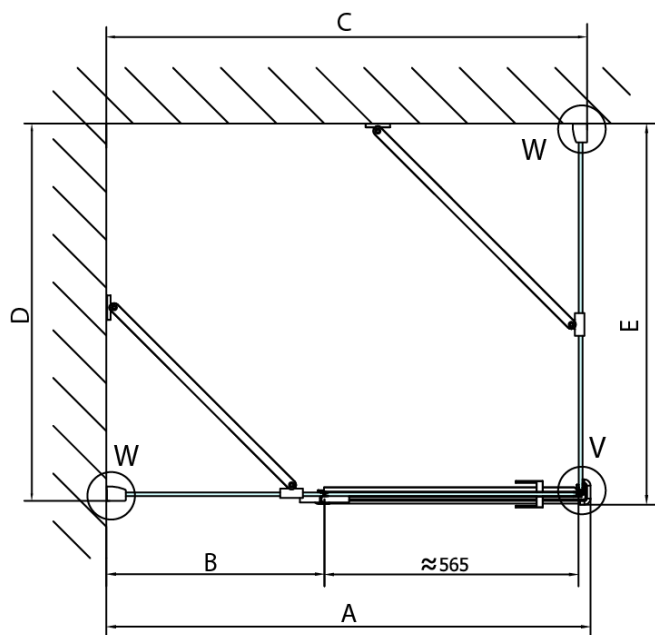

FORTIS obdĺžniková sprchová zástena 800x1100 mm, L varianta

Objednací kód: FL1080LFL3511

Základné informácie

Značka: Polysan

Séria: FORTIS

Rozmery

Šírka: 800 mm

Výška: 2000 mm

Hĺbka: 1100 mm

Vlastnosti

Farba profilu: Chróm - Leštený hliník

Tvar: Obdĺžnikové zásteny

Typ otvárania: Otváracie jednokrídlové

Smer otvárania: Lavé

Šírka vstupu: 565 mm

Typ výplne: Číre sklo

FL3580
FL3590
FL3510
FL3511
FL3512

FL3580
FL3590
FL3510
FL3511
FL3512

FL10xxR
FL11xxR

**FORTIS obdĺžniková sprchová zástena 800x1100 mm,
L varianta**

Dveře	A (mm)	B (mm)	C (mm)
FL1080	785-801	≈ 200	779-795
FL1090	885-901	≈ 300	879-895
FL1010	985-1001	≈ 400	979-995
FL1011	1085-1101	≈ 500	1079-1095
FL1012	1185-1201	≈ 600	1179-1195
FL1113	1285-1301	≈ 700	1279-1295
FL1114	1385-1401	≈ 800	1379-1395
FL1115	1485-1501	≈ 900	1479-1495

Stavební připravenost pro montáž na dlažbu
kóty x, y = Rozměr k vnitřní straně skla

Construction readiness for floor mounting
dimensions x, y = Dimension to the inside of the glass

Dveře	X (mm)	B (mm)
FL1080	768	≈ 200
FL1090	868	≈ 300
FL1010	968	≈ 400
FL1011	1068	≈ 500
FL1012	1168	≈ 600
FL1113	1268	≈ 700
FL1114	1368	≈ 800
FL1115	1468	≈ 900