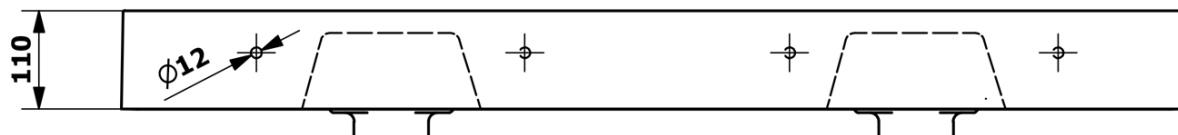

Technický list