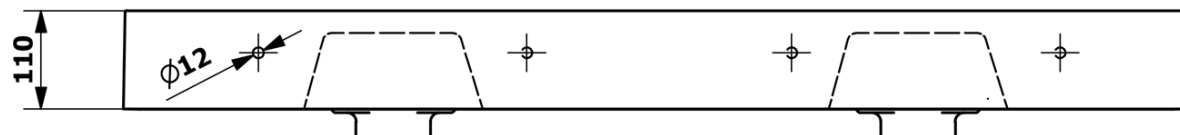

GODIVA dvojité umývadlo, liatý mramor, 119x44cm, bez otvoru pre batériu, biela

Objednací kód: GU119-0

Základné informácie

Značka: Sapho
Séria: GODIVA

Rozmery

Šírka: 1190 mm
Výška: 110 mm
Hĺbka: 440 mm

Vlastnosti

Farba: Biela
Materiál: Liatý mramor
Inštalácia: Do nábytku, Nástenné-skrutky
Typ umývadla: Dvojumývadlo
Počet otvorov pre batériu: Bez otvoru
Prepad: NIE
Tvar: Obdĺžnik
Hmotnosť / ks: 31.0 kg
Balenie: 1 ks
Záruka: 2 roky

Odporúčame prikúpiť

1 ks Umývadlová výpusť 5/4", zátka s uchom, nerez (Objednací kód: 151.119.0)

Náhradné diely

GODIVA kryt odpadu, liatý mramor, 11x7cm, biela (Objednací kód: GU999)

Technický list

C-C (1:6)