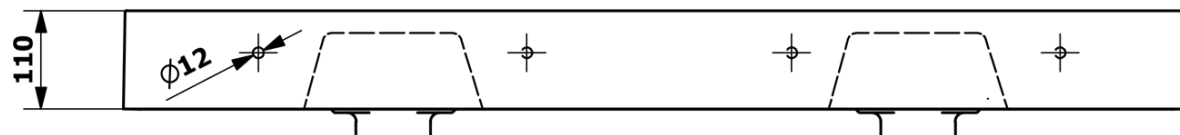

GODIVA dvojité umývadlo, liatý mramor, 119x44cm, bez otvoru pre batériu, biela

Objednací kód: GU119-0

Základné informácie

Značka: Sapho
Séria: GODIVA

Rozmery

Šírka: 1190 mm
Výška: 110 mm
Hĺbka: 440 mm

Vlastnosti

Farba: Biela
Materiál: Liatý mramor
Inštalácia: Do nábytku, Nástenné-skrutky
Typ umývadla: Dvojumývadlo
Počet otvorov pre batériu: Bez otvoru
Prepad: NIE
Tvar: Obdĺžnik
Hmotnosť / ks: 31.0 kg
Balenie: 1 ks
Záruka: 2 roky

Odporúčame prikúpiť

1 ks Umývadlová nerez výpusť 5/4", zátka s uchom (Objednací kód: 151.119.0)

Náhradné diely

GODIVA kryt odpadu, liatý mramor, 11x7cm, biela (Objednací kód: GU999)

Technický list

C-C (1:6)