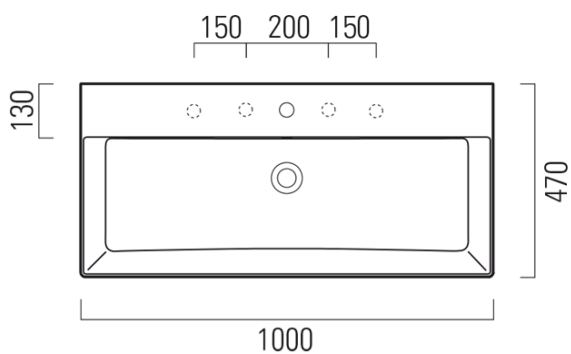

Objednací kód: 9423011

Základné informácie

Značka: GSI
Séria: KUBE X

Rozmery

Šírka: 1000 mm
Výška: 160 mm
Hĺbka: 470 mm

Vlastnosti

Farba: Biela
Materiál: Keramika
Inštalácia: Na postavenie, Nástenné-skrutky
Typ umývadla: Klasické umývadlo
Počet otvorov pre batériu: Bez otvoru
Prepad: ÁNO
Tvar: Obdĺžnik
Výbava: ExtraGlaze
Hmotnosť / ks: 28.2 kg
Balenie: 1 ks
Záruka: 2 roky

Odporúčame prikúpiť

1 ks GSI umývadlová výpust 5/4", click-clack, keramická zátka, 5-65mm, biela (Objednací kód: PCS11)

Technický list

* Taglio sul mobile
Furniture's cut