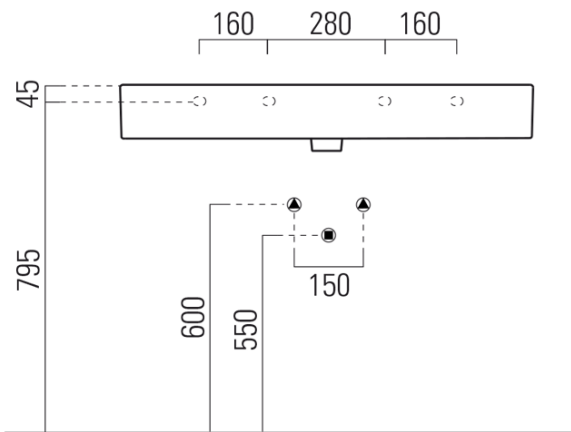

## Rozmery

Šírka: 1000 mm  
Výška: 160 mm  
Hĺbka: 470 mm

## Vlastnosti

Farba: Biela  
Materiál: Keramika  
Inštalácia: Na postavenie, Nástenné-skrutky  
Typ umývadla: Klasické umývadlo  
Počet otvorov pre batériu: Bez otvoru  
Prepad: ÁNO  
Tvar: Obdĺžnik  
Ostatné: ExtraGlaze  
Hmotnosť / ks: 28.2 kg  
Balenie: 1 ks  
Záruka: 2 roky

## Odporúčame prikúpiť

1 ks GSI umývadlová výpusť 5/4", click-clack, keramická zátka, 5-65mm, biela ExtraGlaze (Objednací kód: PCS11)

Technický list

\* Taglio sul mobile  
Furniture's cut