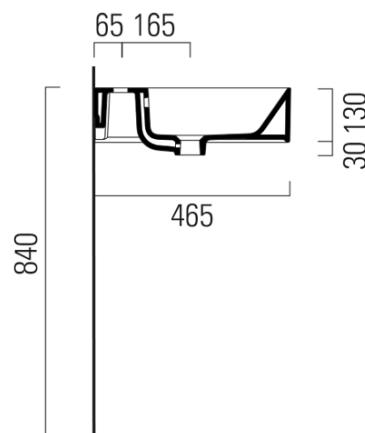

Objednací kód: 9423011

Základné informácie

Značka: GSI
Séria: KUBE X

Rozmery

Šírka: 1000 mm
Výška: 160 mm
Hĺbka: 470 mm

Vlastnosti

Farba: Biela
Materiál: Keramika
Inštalácia: Na postavenie, Nástenné-skrutky
Typ umývadla: Klasické umývadlo
Počet otvorov pre batériu: Bez otvoru
Prepad: ÁNO
Tvar: Obdĺžnik
Výbava: ExtraGlaze
Hmotnosť / ks: 28.2 kg
Balenie: 1 ks
Záruka: 2 roky

Odporúčame prikúpiť

1 ks GSI umývadlová výpust 5/4", click-clack, keramická zátka, 5-65mm, biela (Objednací kód: PCS11)

Technický list

* Taglio sul mobile
Furniture's cut