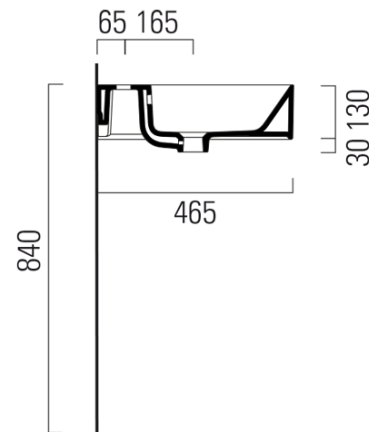

## Rozmery

Šírka: 1000 mm  
Výška: 160 mm  
Hĺbka: 470 mm

## Vlastnosti

Farba: Biela  
Materiál: Keramika  
Inštalácia: Na postavenie, Nástenné-skrutky  
Typ umývadla: Klasické umývadlo  
Počet otvorov pre batériu: Bez otvoru  
Prepad: ÁNO  
Tvar: Obdĺžnik  
Ostatné: ExtraGlaze  
Hmotnosť / ks: 28.2 kg  
Balenie: 1 ks  
Záruka: 2 roky

## Odporúčame prikúpiť

1 ks GSI umývadlová výpusť 5/4", click-clack, keramická zátka, 5-65mm, biela ExtraGlaze (Objednací kód: PCS11)

Technický list

\* Taglio sul mobile  
Furniture's cut