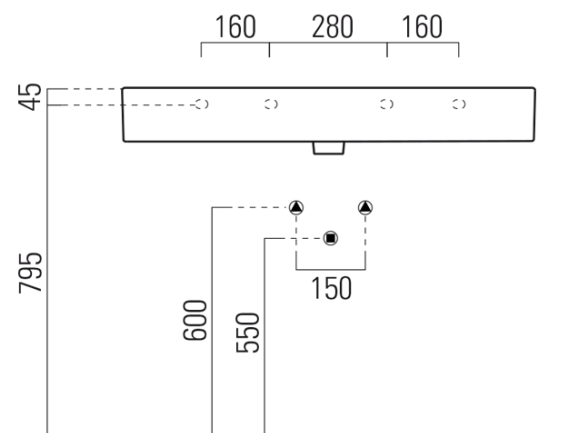

Objednací kód: 9423011

Základné informácie

Značka: GSI
Séria: KUBE X

Rozmery

Šírka: 1000 mm
Výška: 160 mm
Hĺbka: 470 mm

Vlastnosti

Farba: Biela
Materiál: Keramika
Inštalácia: Na postavenie, Nástenné-skrutky
Typ umývadla: Klasické umývadlo
Počet otvorov pre batériu: Bez otvoru
Prepad: ÁNO
Tvar: Obdĺžnik
Výbava: ExtraGlaze
Hmotnosť / ks: 28.2 kg
Balenie: 1 ks
Záruka: 2 roky

Odporúčame prikúpiť

1 ks GSI umývadlová výpust 5/4", click-clack, keramická zátka, 5-65mm, biela (Objednací kód: PCS11)

Technický list

* Taglio sul mobile
Furniture's cut