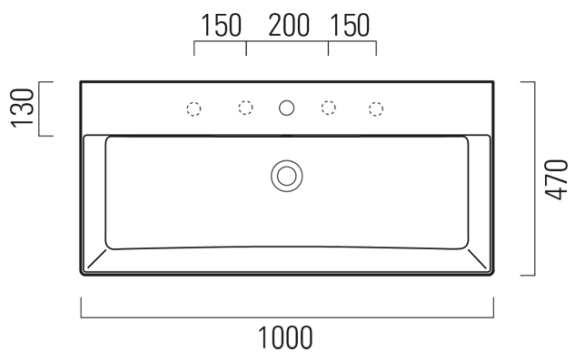

## Rozmery

Šírka: 1000 mm  
Výška: 160 mm  
Hĺbka: 470 mm

## Vlastnosti

Farba: Biela  
Materiál: Keramika  
Inštalácia: Na postavenie, Nástenné-skrutky  
Typ umývadla: Klasické umývadlo  
Počet otvorov pre batériu: Bez otvoru  
Prepad: ÁNO  
Tvar: Obdĺžnik  
Ostatné: ExtraGlaze  
Hmotnosť / ks: 28.2 kg  
Balenie: 1 ks  
Záruka: 2 roky

## Odporúčame prikúpiť

1 ks GSI umývadlová výpusť 5/4", click-clack, keramická zátka, 5-65mm, biela ExtraGlaze (Objednací kód: PCS11)

Technický list

\* Taglio sul mobile  
Furniture's cut