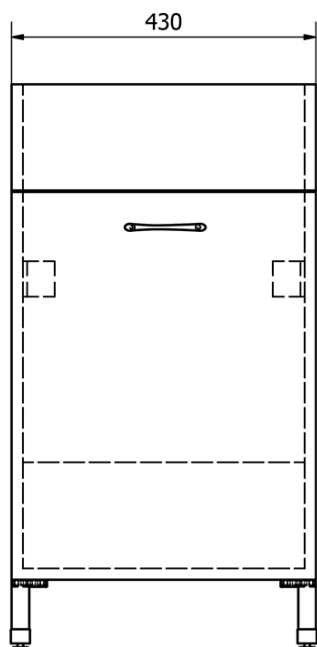

Plastová výlevka so skrinkou 45x50 cm, vrátane sifónu

Objednací kód: PI4550-01

Základné informácie

Značka: Aqualine

Rozmery

Šírka: 460 mm

Výška: 720 mm

Hĺbka: 510 mm

Vlastnosti

Záruka: 2 roky

Farba: Biela

Materiál: MDF/lamino, Polypropylen

Prepad: ÁNO

Balenie obsahuje: Sifón, Výpust'

Hmotnosť / ks: 17.78 kg

Balenie: 2 ks

Technický list

Plastová výlevka so skrinkou 45x50 cm, vrátane sifónu