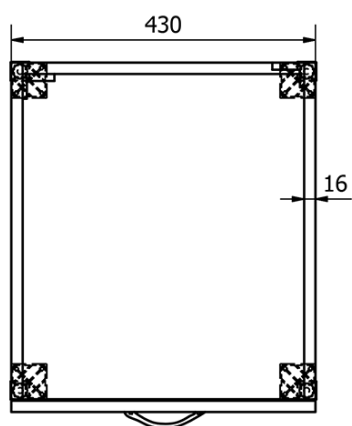

Plastová výlevka so skrinkou 45x50 cm, vrátane sifónu

Objednací kód: PI4550-01

Základné informácie

Značka: Aqualine

Rozmery

Šírka: 460 mm

Výška: 720 mm

Hĺbka: 510 mm

Technický list

Plastová výlevka so skrinkou 45x50 cm, vrátane sifónu