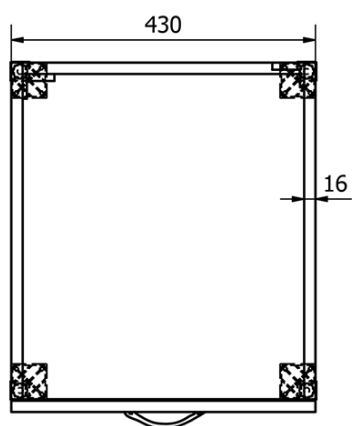

### Rozmery

Šírka: 460 mm

Výška: 720 mm

Hĺbka: 510 mm

# Plastová výlevka so skrinkou 45x50 cm, vrátane sifónu