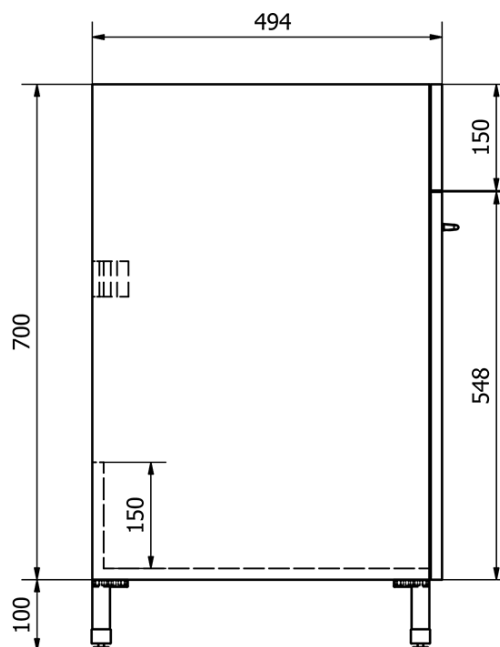

Plastová výlevka so skrinkou 45x50 cm, vrátane sifónu

Objednací kód: PI4550-01

Základné informácie

Značka: Aqualine

Rozmery

Šírka: 460 mm

Výška: 720 mm

Hĺbka: 510 mm

Vlastnosti

Záruka: 2 roky

Farba: Biela

Materiál: MDF/lamino, Polypropylen

Prepad: ÁNO

Balenie obsahuje: Sifón, Výpust'

Hmotnosť / ks: 17.78 kg

Balenie: 2 ks

Technický list

Plastová výlevka so skrinkou 45x50 cm, vrátane sifónu