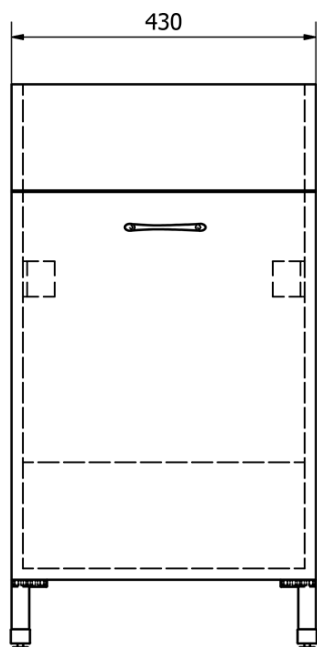

## Plastová výlevka so skrinkou 45x50 cm, vrátane sifónu

Objednací kód: PI4550-01

### Rozmery

Šírka: 460 mm

Výška: 720 mm

Hĺbka: 510 mm

### Vlastnosti

Farba: Biela

Materiál: MDF/lamino, Polypropylen

Prepad: ÁNO

Balenie obsahuje: Sifón, Výpust'

Hmotnosť / ks: 17.78 kg

Balenie: 2 ks

Záruka: 2 roky

# Plastová výlevka so skrinkou 45x50 cm, vrátane sifónu