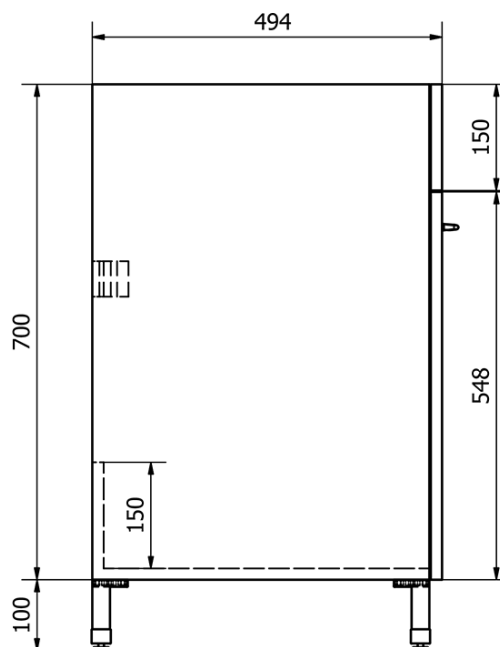

### Rozmery

Šírka: 460 mm

Výška: 720 mm

Hĺbka: 510 mm

# Plastová výlevka so skrinkou 45x50 cm, vrátane sifónu