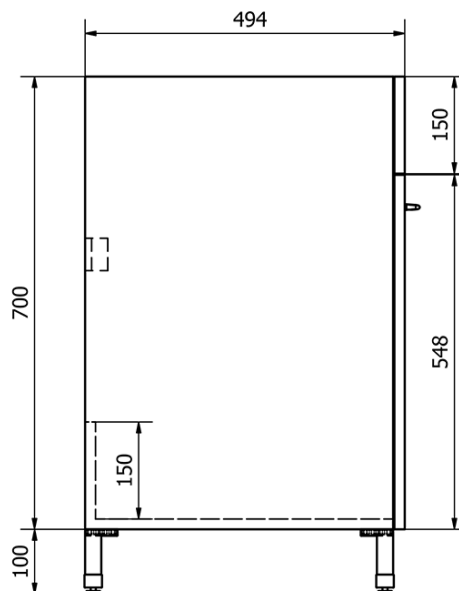

### Rozmery

Šírka: 600 mm

Výška: 720 mm

Hĺbka: 500 mm

# Plastová výlevka so skrinkou 60x50 cm, vrátane sifónu