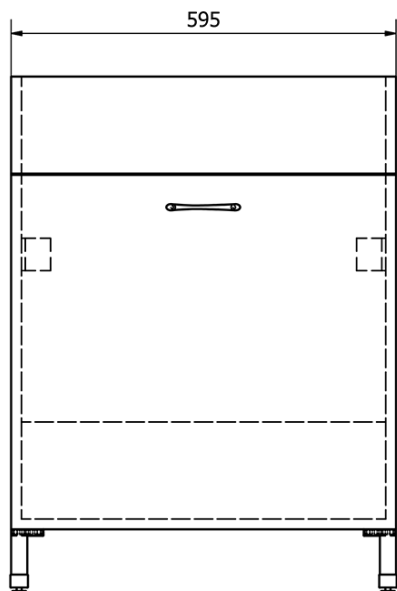

### Rozmery

Šírka: 600 mm

Výška: 720 mm

Hĺbka: 500 mm

# Plastová výlevka so skrinkou 60x50 cm, vrátane sifónu