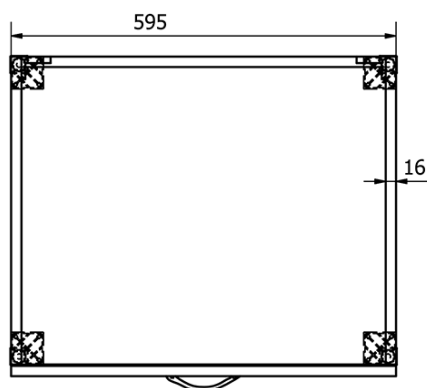

### Rozmery

Šírka: 600 mm

Výška: 720 mm

Hĺbka: 500 mm

# Plastová výlevka so skrinkou 60x50 cm, vrátane sifónu