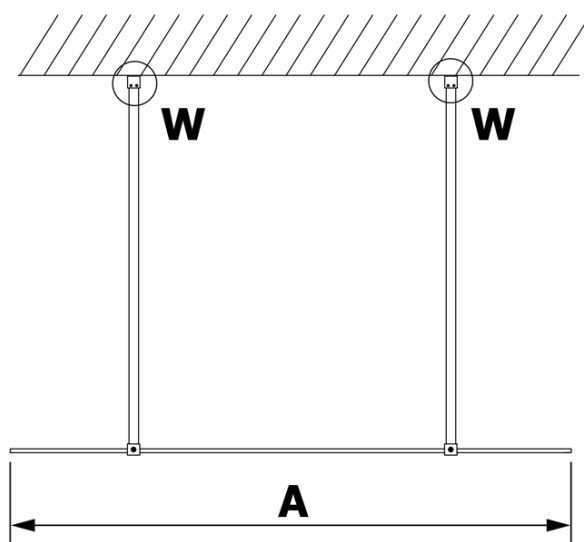

Technický list

MODEL	A
GX1470	679
GX1480	779
GX1490	879
GX1410	979
GX1411	1079
GX1412	1179
GX1413	1279
GX1414	1379