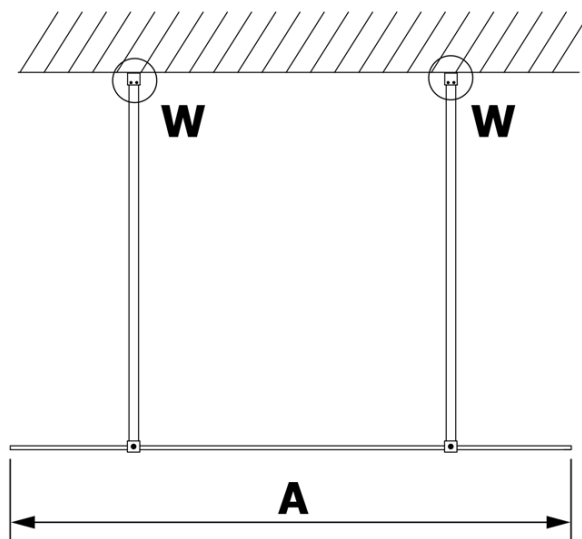

Technický list

MODEL	A
GX1470	679
GX1480	779
GX1490	879
GX1410	979
GX1411	1079
GX1412	1179
GX1413	1279
GX1414	1379