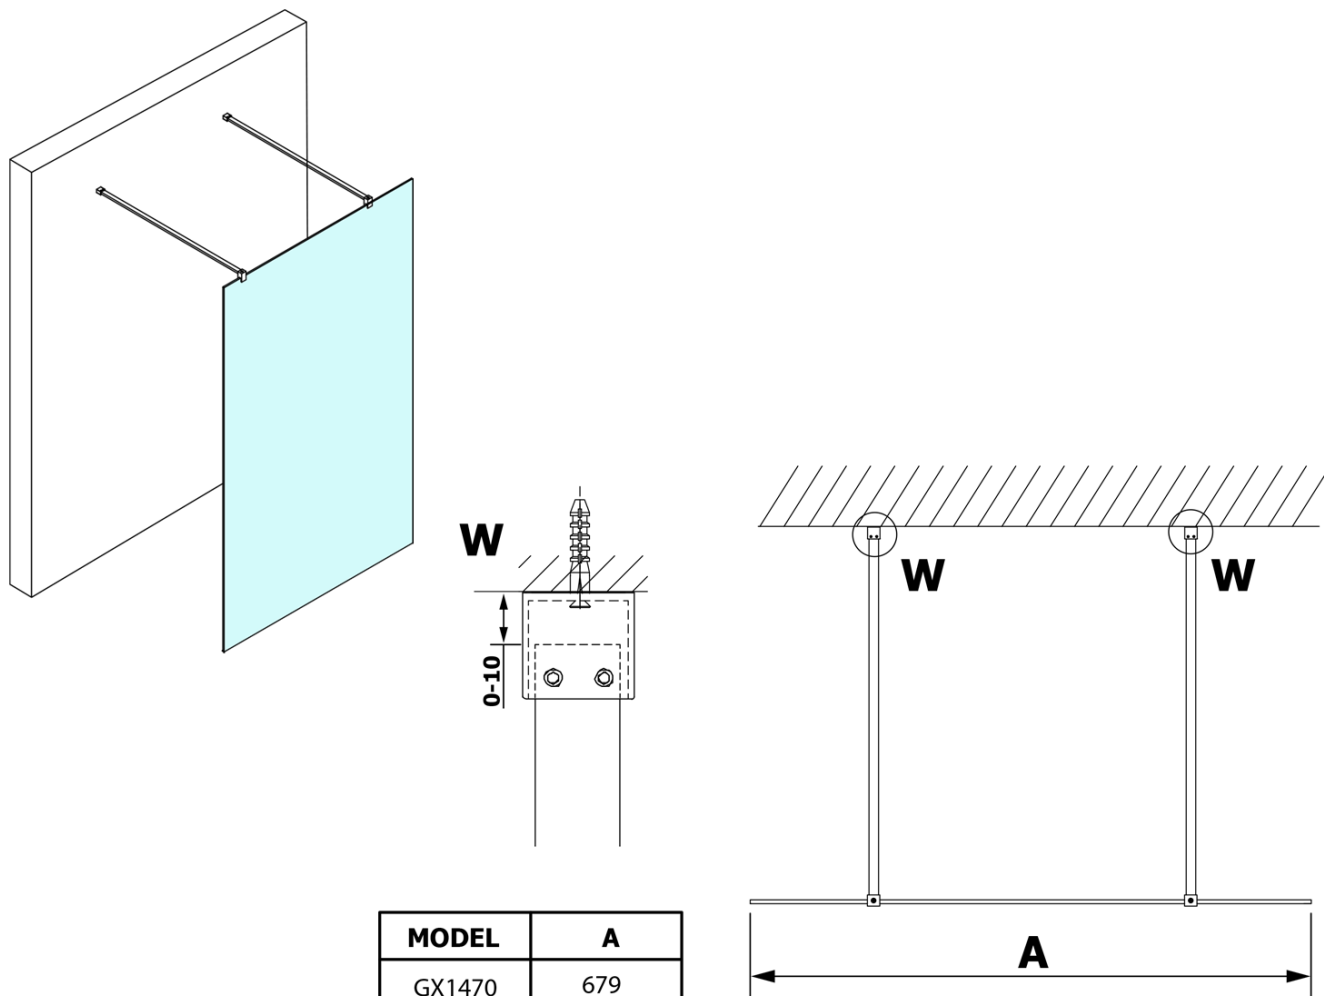

VARIO BLACK jednodielna sprchová zástena do priestoru, matné sklo, 700 mm

Objednací kód: GX1470GX2214

Základné informácie

Značka: Gelco
Séria: VARIO

Rozmery

Šírka: 700 mm
Výška: 2000 mm

Vlastnosti

Farba profilu: Čierna mat
Tvar: Jednostenná Walk
Typ výplne: Matné sklo
Úprava skla: Coated glass
Hrúbka skla: 8 mm
Hmotnosť / ks: 29.0 kg
Balenie: 3 ks
Záruka: 3 roky

Technický list

MODEL	A
GX1470	679
GX1480	779
GX1490	879
GX1410	979
GX1411	1079
GX1412	1179
GX1413	1279
GX1414	1379