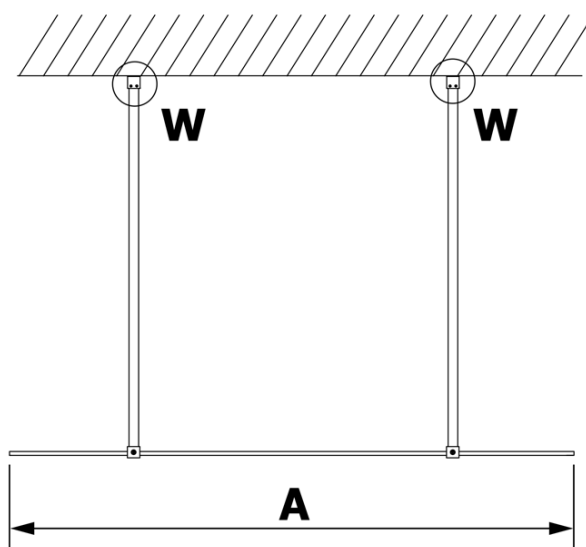

VARIO BLACK jednodielna sprchová zástena do priestoru, dymové sklo, 1000 mm

Objednací kód: GX1310GX2214

Základné informácie

Značka: Gelco
Séria: VARIO

Rozmery

Šírka: 1000 mm
Výška: 2000 mm

Vlastnosti

Farba profilu: Čierna mat
Tvar: Jednostenná Walk
Typ výplne: Dymové sklo
Úprava skla: Coated glass
Hrúbka skla: 8 mm
Hmotnosť / ks: 44.0 kg
Balenie: 3 ks
Záruka: 3 roky

Technický list

| MODEL | A |
|--------|------|
| GX1370 | 679 |
| GX1380 | 779 |
| GX1390 | 879 |
| GX1310 | 979 |
| GX1311 | 1079 |
| GX1312 | 1179 |
| GX1313 | 1279 |
| GX1314 | 1379 |