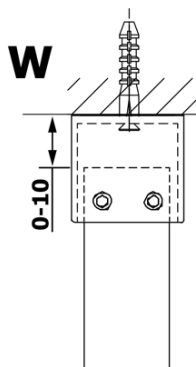

VARIO BLACK jednodielna sprchová zástena do priestoru, dymové sklo, 1000 mm

Objednací kód: GX1310GX2214

Základné informácie

Značka: Gelco
Séria: VARIO

Rozmery

Šírka: 1000 mm
Výška: 2000 mm

Vlastnosti

Farba profilu: Čierna mat
Tvar: Jednostenná Walk
Typ výplne: Dymové sklo
Úprava skla: Coated glass
Hrúbka skla: 8 mm
Hmotnosť / ks: 44.0 kg
Balenie: 3 ks
Záruka: 3 roky

Technický list

MODEL	A
GX1370	679
GX1380	779
GX1390	879
GX1310	979
GX1311	1079
GX1312	1179
GX1313	1279
GX1314	1379