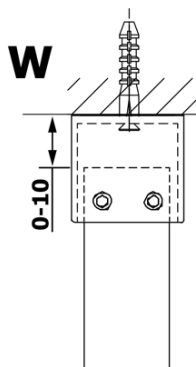

VARIO BLACK jednodielna sprchová zástena do priestoru, dymové sklo, 1000 mm

Objednací kód: GX1310GX2214

Základné informácie

Značka: Gelco
Séria: VARIO

Rozmery

Šírka: 1000 mm
Výška: 2000 mm

Vlastnosti

Farba profilu: Čierna mat
Tvar: Jednostenná Walk
Typ výplne: Dymové sklo
Úprava skla: Coated glass
Hrúbka skla: 8 mm
Hmotnosť / ks: 44.0 kg
Balenie: 3 ks
Záruka: 3 roky

Technický list

| MODEL | A |
|--------|------|
| GX1370 | 679 |
| GX1380 | 779 |
| GX1390 | 879 |
| GX1310 | 979 |
| GX1311 | 1079 |
| GX1312 | 1179 |
| GX1313 | 1279 |
| GX1314 | 1379 |