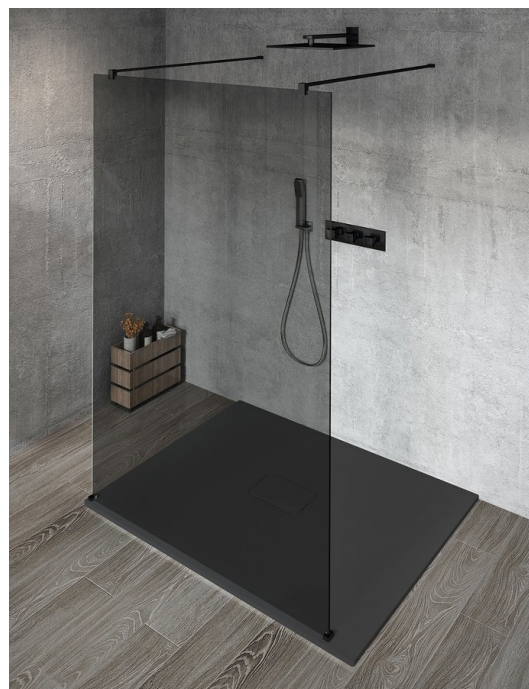

# VARIO BLACK jednodielna sprchová zástena do priestoru, dymové sklo, 800 mm

Objednací kód: GX1380GX2214

## Základné informácie

Značka: Gelco  
Séria: VARIO

## Rozmery

Šírka: 800 mm  
Výška: 2000 mm

## Vlastnosti

Farba profilu: Čierna mat  
Tvar: Jednostenná Walk  
Typ výplne: Dymové sklo  
Úprava skla: Coated glass  
Hrúbka skla: 8 mm  
Hmotnosť / ks: 34.0 kg  
Balenie: 3 ks  
Záruka: 3 roky