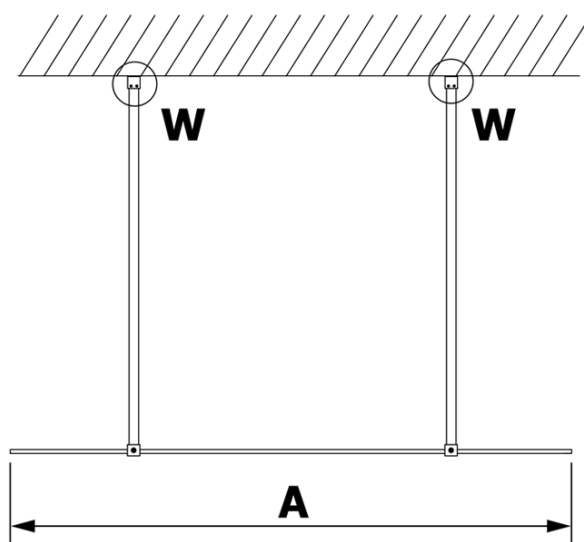

VARIO BLACK jednodielna sprchová zástena do priestoru, číre sklo, 1300 mm

Objednací kód: GX1213GX2214

Základné informácie

Značka: Gelco
Séria: VARIO

Rozmery

Šírka: 1300 mm
Výška: 2000 mm

Vlastnosti

Farba profilu: Čierna mat
Tvar: Jednostenná Walk
Typ výplne: Číre sklo
Úprava skla: Coated glass
Hrúbka skla: 8 mm
Hmotnosť / ks: 71.0 kg
Balenie: 3 ks
Záruka: 3 roky

Technický list

MODEL	A
GX1270	679
GX1280	779
GX1290	879
GX1210	979
GX1211	1079
GX1212	1179
GX1213	1279
GX1214	1379