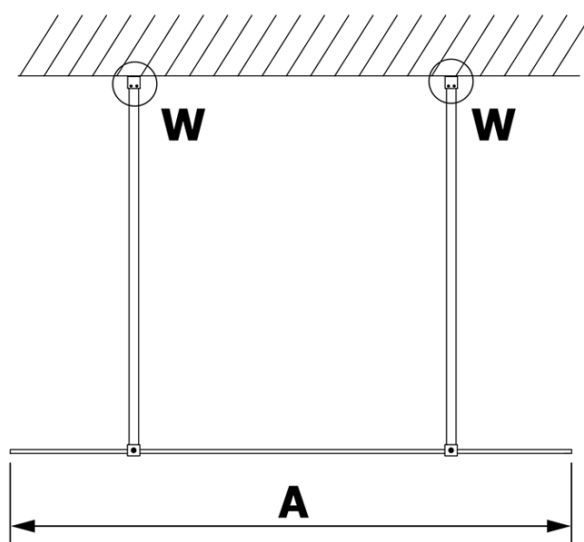

Technický list

MODEL	A
GX1270	679
GX1280	779
GX1290	879
GX1210	979
GX1211	1079
GX1212	1179
GX1213	1279
GX1214	1379