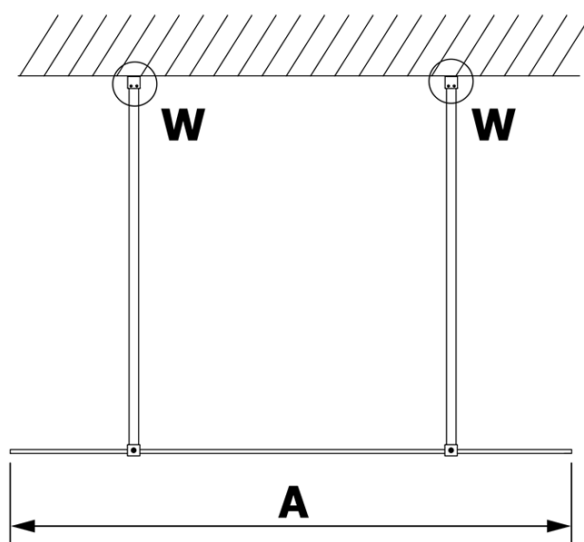

VARIO BLACK jednodielna sprchová zástena do priestoru, číre sklo, 1000 mm

Objednací kód: GX1210GX2214

Základné informácie

Značka: Gelco
Séria: VARIO

Rozmery

Šírka: 1000 mm
Výška: 2000 mm

Vlastnosti

Farba profilu: Čierna mat
Tvar: Jednostenná Walk
Typ výplne: Číre sklo
Úprava skla: Coated glass
Hrúbka skla: 8 mm
Hmotnosť / ks: 45.0 kg
Balenie: 3 ks
Záruka: 3 roky

Technický list

MODEL	A
GX1270	679
GX1280	779
GX1290	879
GX1210	979
GX1211	1079
GX1212	1179
GX1213	1279
GX1214	1379