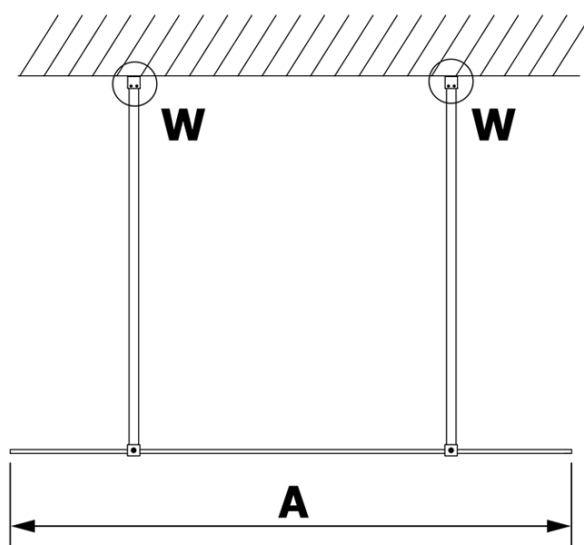

VARIO BLACK jednodielna sprchová zástena do priestoru, číre sklo, 900 mm

Objednací kód: GX1290GX2214

Základné informácie

Značka: Gelco
Séria: VARIO

Rozmery

Šírka: 900 mm
Výška: 2000 mm

Vlastnosti

Farba profilu: Čierna mat
Tvar: Jednostenná Walk
Typ výplne: Číre sklo
Úprava skla: Coated glass
Hrúbka skla: 8 mm
Hmotnosť / ks: 39.0 kg
Balenie: 3 ks
Záruka: 3 roky

Technický list

| MODEL | A |
|--------|------|
| GX1270 | 679 |
| GX1280 | 779 |
| GX1290 | 879 |
| GX1210 | 979 |
| GX1211 | 1079 |
| GX1212 | 1179 |
| GX1213 | 1279 |
| GX1214 | 1379 |