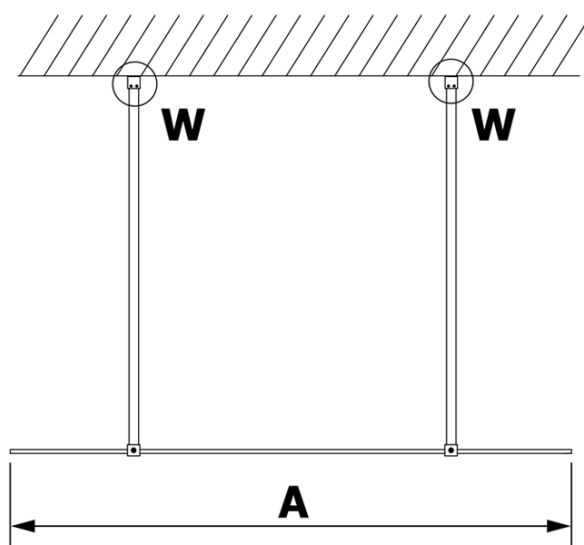

VARIO BLACK jednodielna sprchová zástena do priestoru, číre sklo, 800 mm

Objednací kód: GX1280GX2214

Základné informácie

Značka: Gelco
Séria: VARIO

Rozmery

Šírka: 800 mm
Výška: 2000 mm

Vlastnosti

Farba profilu: Čierna mat
Tvar: Jednostenná Walk
Typ výplne: Číre sklo
Úprava skla: Coated glass
Hrúbka skla: 8 mm
Hmotnosť / ks: 39.0 kg
Balenie: 3 ks
Záruka: 3 roky

Technický list

MODEL	A
GX1270	679
GX1280	779
GX1290	879
GX1210	979
GX1211	1079
GX1212	1179
GX1213	1279
GX1214	1379