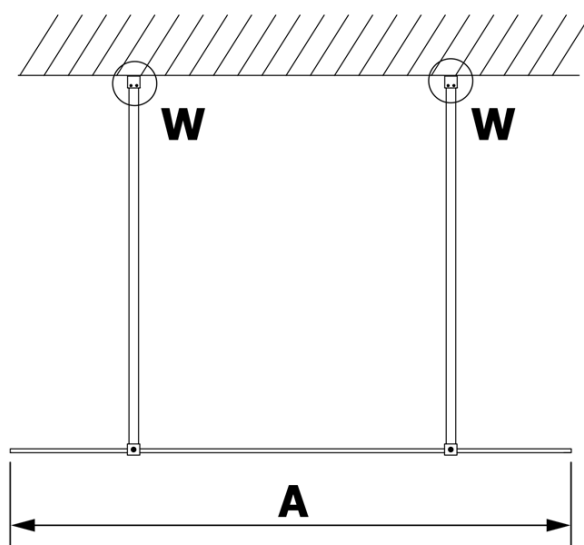

VARIO CHROME jednodielna sprchová zástena do priestoru, matné sklo, 1300 mm

Objednací kód: GX1413GX2210

Základné informácie

Značka: Gelco
Séria: VARIO

Rozmery

Šírka: 1300 mm
Výška: 2000 mm

Vlastnosti

Farba profilu: Chróm - Leštený hliník
Tvar: Jednostenná Walk
Typ výplne: Matné sklo
Úprava skla: Coated glass
Hrúbka skla: 8 mm
Hmotnosť / ks: 68.0 kg
Balenie: 3 ks
Záruka: 3 roky

Technický list

MODEL	A
GX1470	679
GX1480	779
GX1490	879
GX1410	979
GX1411	1079
GX1412	1179
GX1413	1279
GX1414	1379