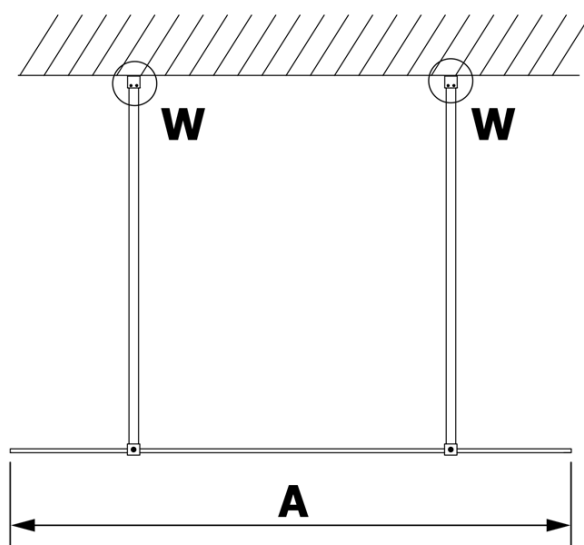

Technický list

MODEL	A
GX1470	679
GX1480	779
GX1490	879
GX1410	979
GX1411	1079
GX1412	1179
GX1413	1279
GX1414	1379