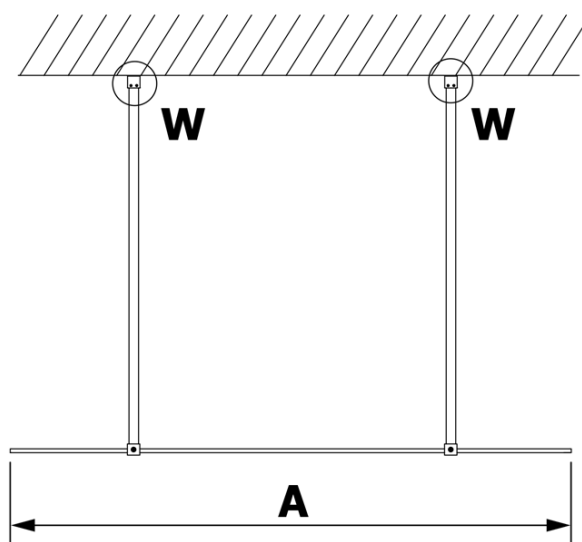

VARIO CHROME jednodielna sprchová zástena do priestoru, matné sklo, 700 mm

Objednací kód: GX1470GX2210

Základné informácie

Značka: Gelco
Séria: VARIO

Rozmery

Šírka: 700 mm
Výška: 2000 mm

Vlastnosti

Farba profilu: Chróm - Leštený hliník
Tvar: Jednostenná Walk
Typ výplne: Matné sklo
Úprava skla: Coated glass
Hrúbka skla: 8 mm
Hmotnosť / ks: 29.0 kg
Balenie: 3 ks
Záruka: 3 roky

VARIO CHROME jednodielna sprchová zástena do priestoru, matné sklo, 700 mm

Technický list

MODEL	A
GX1470	679
GX1480	779
GX1490	879
GX1410	979
GX1411	1079
GX1412	1179
GX1413	1279
GX1414	1379