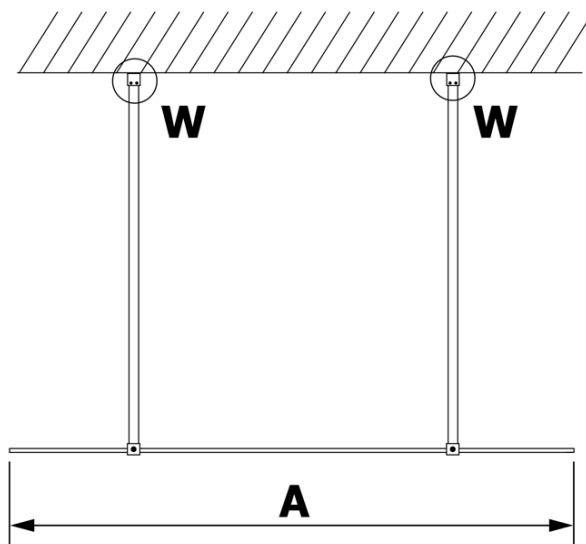

VARIO CHROME jednodielna sprchová zástena do priestoru, dymové sklo, 1400 mm

Objednací kód: GX1314GX2210

Základné informácie

Značka: Gelco
Séria: VARIO

Rozmery

Šírka: 1400 mm
Výška: 2000 mm

Vlastnosti

Farba profilu: Chróm - Leštený hliník
Tvar: Jednostenná Walk
Typ výplne: Dymové sklo
Úprava skla: Coated glass
Hrúbka skla: 8 mm
Hmotnosť / ks: 73.0 kg
Balenie: 3 ks
Záruka: 3 roky

Technický list

MODEL	A
GX1370	679
GX1380	779
GX1390	879
GX1310	979
GX1311	1079
GX1312	1179
GX1313	1279
GX1314	1379