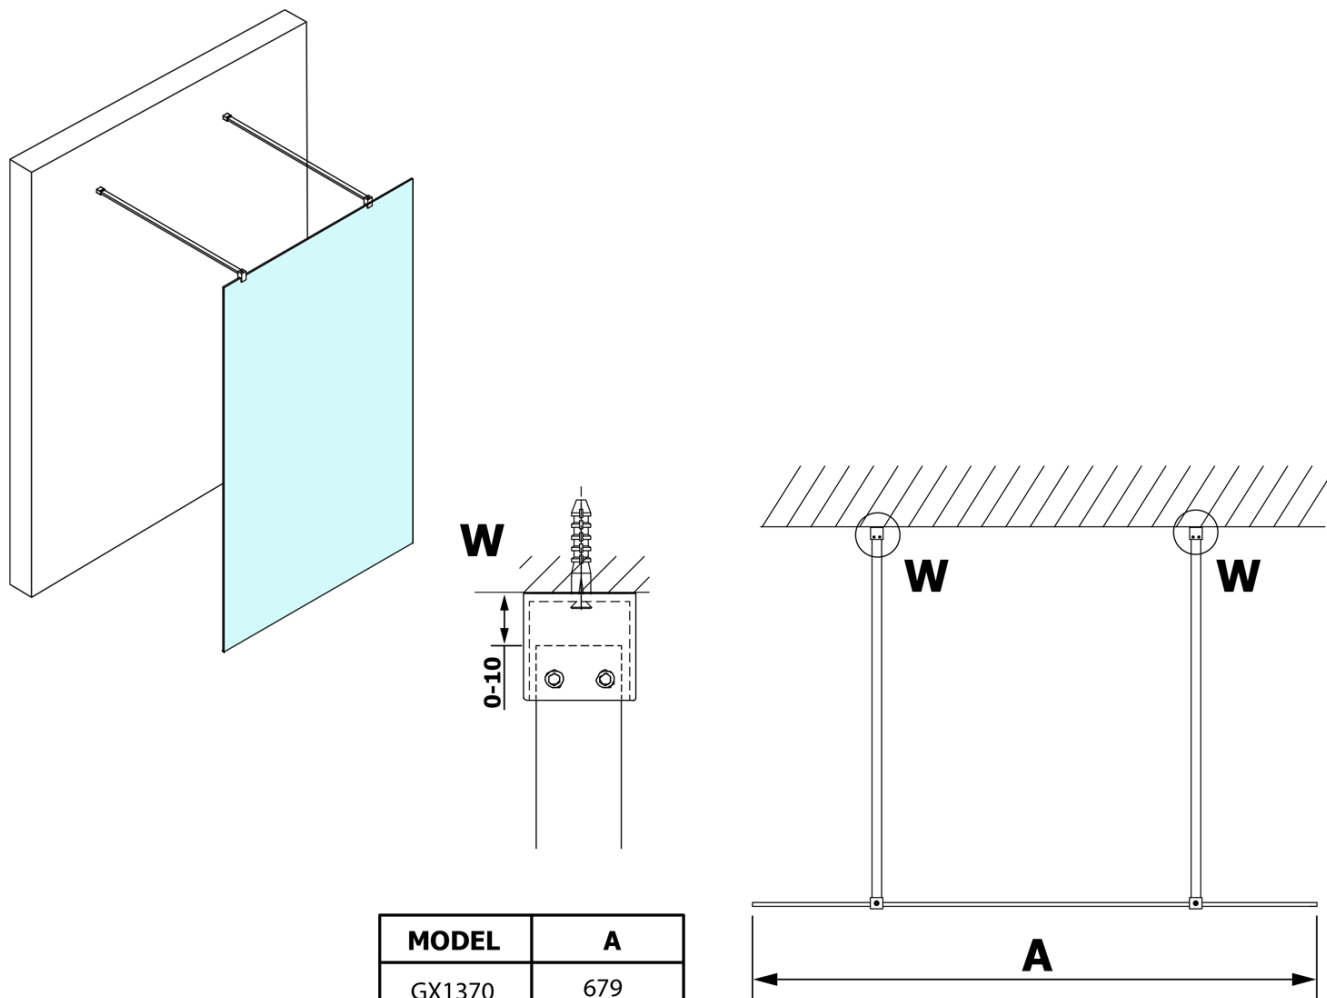

VARIO CHROME jednodielna sprchová zástena do priestoru, dymové sklo, 1400 mm

Objednací kód: GX1314GX2210

Základné informácie

Značka: Gelco
Séria: VARIO

Rozmery

Šírka: 1400 mm
Výška: 2000 mm

Vlastnosti

Farba profilu: Chróm - Leštený hliník
Tvar: Jednostenná Walk
Typ výplne: Dymové sklo
Úprava skla: Coated glass
Hrúbka skla: 8 mm
Hmotnosť / ks: 73.0 kg
Balenie: 3 ks
Záruka: 3 roky

Technický list

MODEL	A
GX1370	679
GX1380	779
GX1390	879
GX1310	979
GX1311	1079
GX1312	1179
GX1313	1279
GX1314	1379