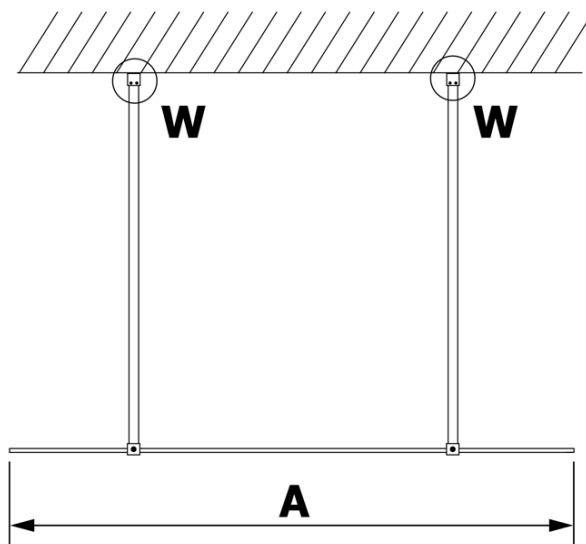

VARIO CHROME jednodielna sprchová zástena do priestoru, dymové sklo, 1000 mm

Objednací kód: GX1310GX2210

Základné informácie

Značka: Gelco
Séria: VARIO

Rozmery

Šírka: 1000 mm
Výška: 2000 mm

Vlastnosti

Farba profilu: Chróm - Leštený hliník
Tvar: Jednostenná Walk
Typ výplne: Dymové sklo
Úprava skla: Coated glass
Hrúbka skla: 8 mm
Hmotnosť / ks: 44.0 kg
Balenie: 3 ks
Záruka: 3 roky

Technický list

MODEL	A
GX1370	679
GX1380	779
GX1390	879
GX1310	979
GX1311	1079
GX1312	1179
GX1313	1279
GX1314	1379