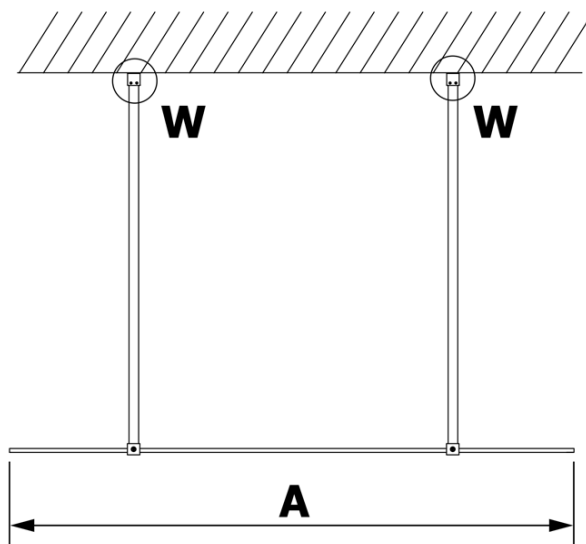

VARIO CHROME jednodielna sprchová zástena do priestoru, dymové sklo, 800 mm

Objednací kód: GX1380GX2210

Základné informácie

Značka: Gelco
Séria: VARIO

Rozmery

Šírka: 800 mm
Výška: 2000 mm

Vlastnosti

Farba profilu: Chróm - Leštený hliník
Tvar: Jednostenná Walk
Typ výplne: Dymové sklo
Úprava skla: Coated glass
Hrúbka skla: 8 mm
Hmotnosť / ks: 34.0 kg
Balenie: 3 ks
Záruka: 3 roky

Technický list

MODEL	A
GX1370	679
GX1380	779
GX1390	879
GX1310	979
GX1311	1079
GX1312	1179
GX1313	1279
GX1314	1379