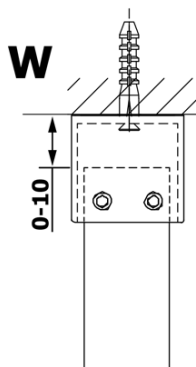

VARIO CHROME jednodielna sprchová zástena do priestoru, dymové sklo, 800 mm

Objednací kód: GX1380GX2210

Základné informácie

Značka: Gelco
Séria: VARIO

Rozmery

Šírka: 800 mm
Výška: 2000 mm

Vlastnosti

Farba profilu: Chróm - Leštený hliník
Tvar: Jednostenná Walk
Typ výplne: Dymové sklo
Úprava skla: Coated glass
Hrúbka skla: 8 mm
Hmotnosť / ks: 34.0 kg
Balenie: 3 ks
Záruka: 3 roky

Technický list

MODEL	A
GX1370	679
GX1380	779
GX1390	879
GX1310	979
GX1311	1079
GX1312	1179
GX1313	1279
GX1314	1379