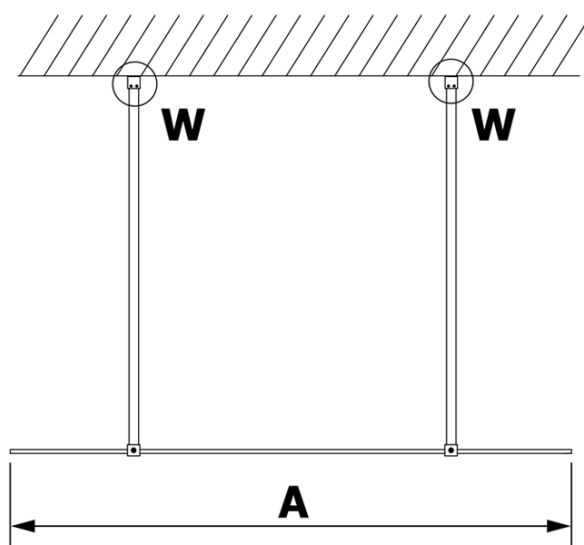

VARIO CHROME jednodielna sprchová zástena do priestoru, číre sklo, 1300 mm

Objednací kód: GX1213GX2210

Základné informácie

Značka: Gelco
Séria: VARIO

Rozmery

Šírka: 1300 mm
Výška: 2000 mm

Vlastnosti

Farba profilu: Chróm - Leštený hliník
Tvar: Jednostenná Walk
Typ výplne: Číre sklo
Úprava skla: Coated glass
Hrúbka skla: 8 mm
Hmotnosť / ks: 71.0 kg
Balenie: 3 ks
Záruka: 3 roky

VARIO CHROME jednodielna sprchová zástena do priestoru, číre sklo, 1300 mm

Technický list

MODEL	A
GX1270	679
GX1280	779
GX1290	879
GX1210	979
GX1211	1079
GX1212	1179
GX1213	1279
GX1214	1379