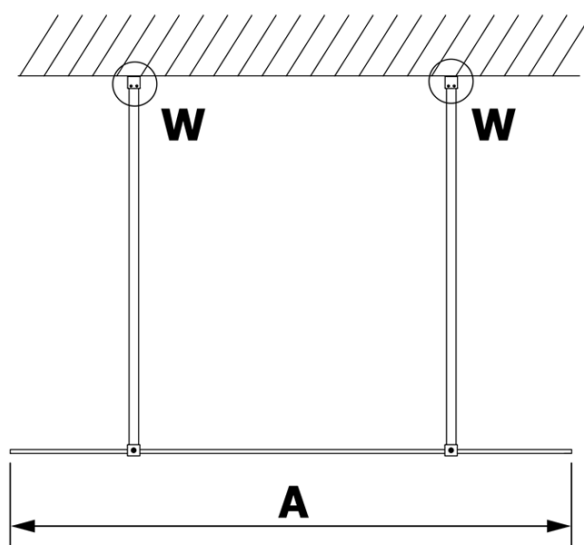

VARIO CHROME jednodielna sprchová zástena do priestoru, číre sklo, 900 mm

Technický list

MODEL	A
GX1270	679
GX1280	779
GX1290	879
GX1210	979
GX1211	1079
GX1212	1179
GX1213	1279
GX1214	1379