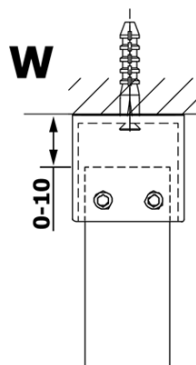

VARIO CHROME jednodielna sprchová zástena do priestoru, číre sklo, 900 mm

Technický list

MODEL	A
GX1270	679
GX1280	779
GX1290	879
GX1210	979
GX1211	1079
GX1212	1179
GX1213	1279
GX1214	1379