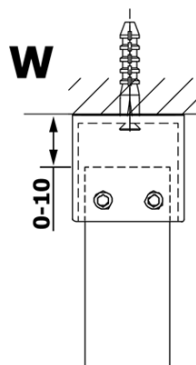

VARIO CHROME jednodielna sprchová zástena do priestoru, číre sklo, 800 mm

Objednací kód: GX1280GX2210

Základné informácie

Značka: Gelco
Séria: VARIO

Rozmery

Šírka: 800 mm
Výška: 2000 mm

Vlastnosti

Farba profilu: Chróm - Leštený hliník
Tvar: Jednostenná Walk
Typ výplne: Číre sklo
Úprava skla: Coated glass
Hrúbka skla: 8 mm
Hmotnosť / ks: 39.0 kg
Balenie: 3 ks
Záruka: 3 roky

VARIO CHROME jednodielna sprchová zástena do priestoru, číre sklo, 800 mm

Technický list

MODEL	A
GX1270	679
GX1280	779
GX1290	879
GX1210	979
GX1211	1079
GX1212	1179
GX1213	1279
GX1214	1379