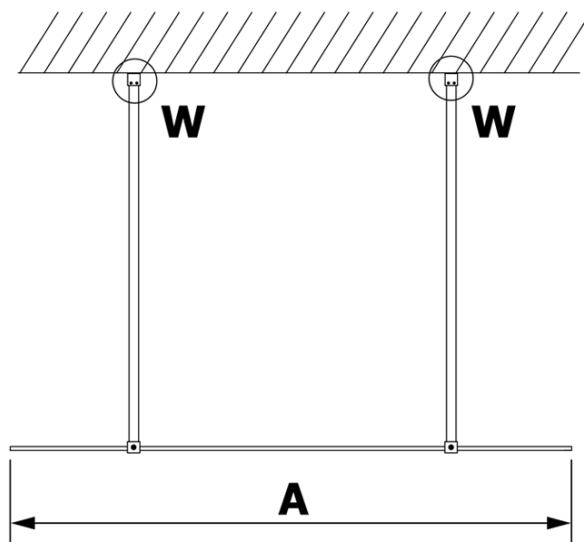

VARIO CHROME jednodielna sprchová zástena do priestoru, číre sklo, 800 mm

Objednací kód: GX1280GX2210

Základné informácie

Značka: Gelco
Séria: VARIO

Rozmery

Šírka: 800 mm
Výška: 2000 mm

Vlastnosti

Farba profilu: Chróm - Leštený hliník
Tvar: Jednostenná Walk
Typ výplne: Číre sklo
Úprava skla: Coated glass
Hrúbka skla: 8 mm
Hmotnosť / ks: 39.0 kg
Balenie: 3 ks
Záruka: 3 roky

VARIO CHROME jednodielna sprchová zástena do priestoru, číre sklo, 800 mm

Technický list

MODEL	A
GX1270	679
GX1280	779
GX1290	879
GX1210	979
GX1211	1079
GX1212	1179
GX1213	1279
GX1214	1379