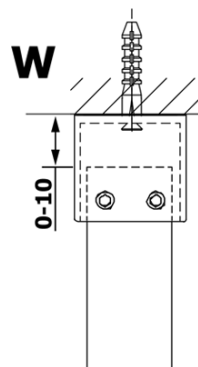

VARIO CHROME jednodielna sprchová zástena do priestoru, číre sklo, 700 mm

Objednací kód: GX1270GX2210

Základné informácie

Značka: Gelco
Séria: VARIO

Rozmery

Šírka: 700 mm
Výška: 2000 mm

Vlastnosti

Farba profilu: Chróm - Leštený hliník
Tvar: Jednostenná Walk
Typ výplne: Číre sklo
Úprava skla: Coated glass
Hrúbka skla: 8 mm
Hmotnosť / ks: 32.0 kg
Balenie: 3 ks
Záruka: 3 roky

Technický list

MODEL	A
GX1270	679
GX1280	779
GX1290	879
GX1210	979
GX1211	1079
GX1212	1179
GX1213	1279
GX1214	1379