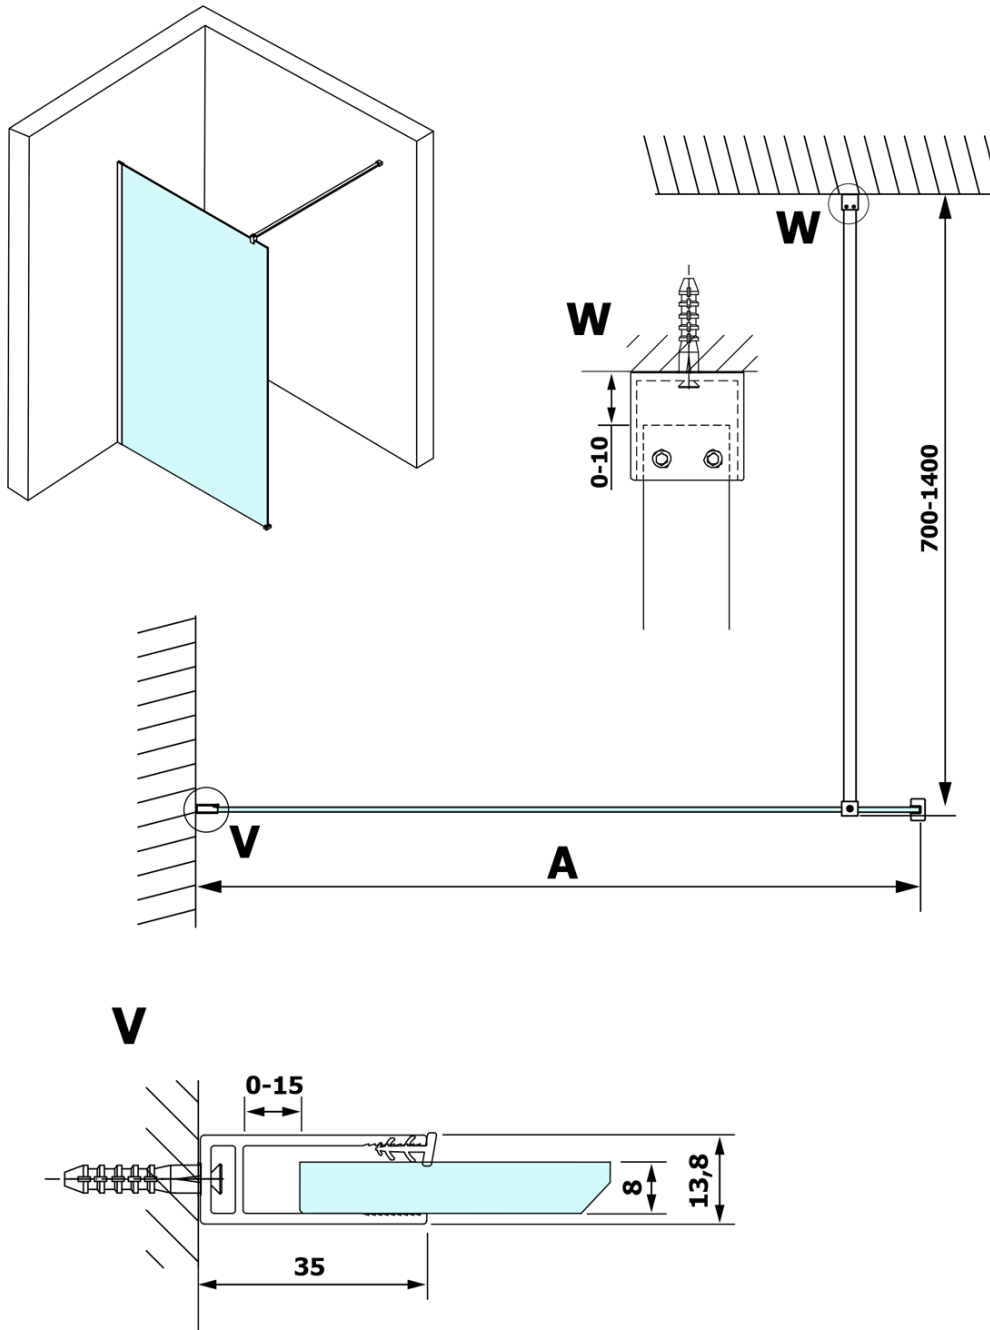

# VARIO GOLD jednodielna sprchová zástena na inštaláciu k stene, matné sklo, 1300 mm

Objednací kód: GX1413GX1016

## Rozmery

Šírka: 1300 mm  
Výška: 2000 mm

## Vlastnosti

Farba profilu: Zlatá  
Tvar: Jednostenná pevná  
Typ výplne: Matné sklo  
Úprava skla: Coated glass  
Hrúbka skla: 8 mm  
Balenie neobsahuje: Vzpera  
Hmotnosť / ks: 70.0 kg  
Balenie: 2 ks  
Záruka: 3 roky

**VARIO GOLD jednodielna sprchová zástena na inštaláciu k stene, matné sklo, 1300 mm**

**Technický list**

| MODEL  | A         |
|--------|-----------|
| GX1470 | 685-700   |
| GX1480 | 785-800   |
| GX1490 | 885-900   |
| GX1410 | 985-1000  |
| GX1411 | 1085-1100 |
| GX1412 | 1185-1200 |
| GX1413 | 1285-1300 |
| GX1414 | 1385-1400 |