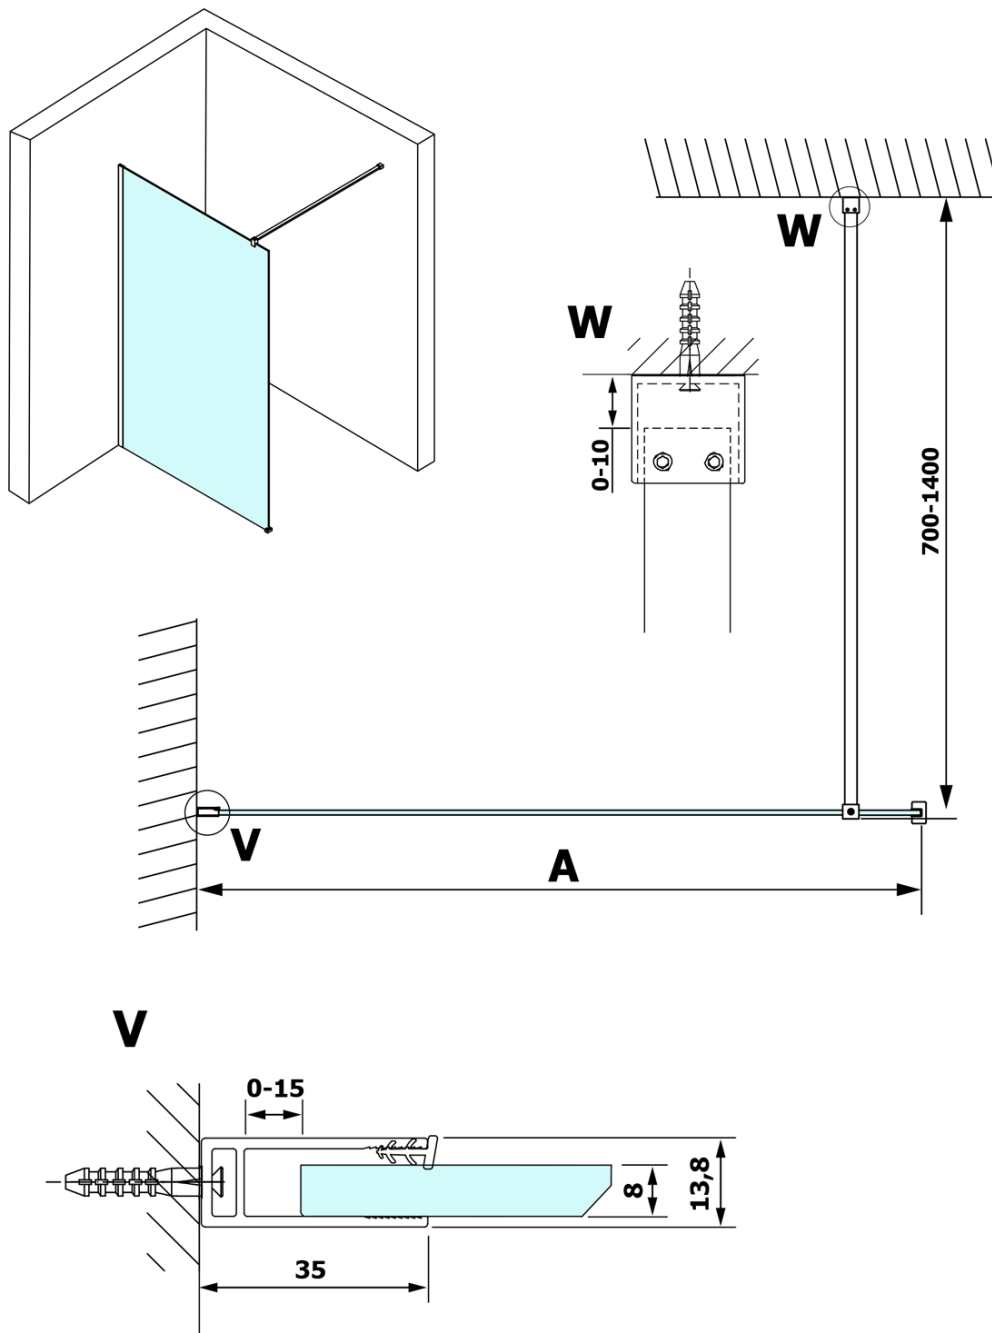

# VARIO GOLD jednodielna sprchová zástena na inštaláciu k stene, matné sklo, 1100 mm

Objednací kód: GX1411GX1016

## Rozmery

Šírka: 1100 mm  
Výška: 2000 mm

## Vlastnosti

Farba profilu: Zlatá  
Tvar: Jednostenná pevná  
Typ výplne: Matné sklo  
Úprava skla: Coated glass  
Hrúbka skla: 8 mm  
Balenie neobsahuje: Vzpera  
Hmotnosť / ks: 60.0 kg  
Balenie: 2 ks  
Záruka: 3 roky

**VARIO GOLD jednodielná sprchová zástena na inštaláciu k stene, matné sklo, 1100 mm**

**Technický list**

MODEL	A
GX1470	685-700
GX1480	785-800
GX1490	885-900
GX1410	985-1000
GX1411	1085-1100
GX1412	1185-1200
GX1413	1285-1300
GX1414	1385-1400