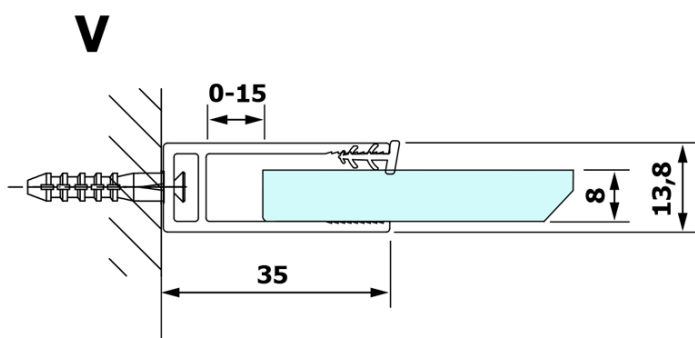

VARIO GOLD jednodielna sprchová zástena na inštaláciu k stene, dymové sklo, 1200 mm

Objednací kód: GX1312GX1016

Základné informácie

Značka: Gelco
Séria: VARIO

Rozmery

Šírka: 1200 mm
Výška: 2000 mm

Vlastnosti

Farba profilu: Zlatá
Tvar: Jednostenná pevná
Typ výplne: Dymové sklo
Úprava skla: Coated glass
Hrúbka skla: 8 mm
Balenie neobsahuje: Vzpera
Hmotnosť / ks: 65.0 kg
Balenie: 2 ks
Záruka: 3 roky

VARIO GOLD jednodielná sprchová zástena na inštaláciu k stene, dymové sklo, 1200 mm

Technický list

MODEL	A
GX1370	685-700
GX1380	785-800
GX1390	885-900
GX1310	985-1000
GX1311	1085-1100
GX1312	1185-1200
GX1313	1285-1300
GX1314	1385-1400