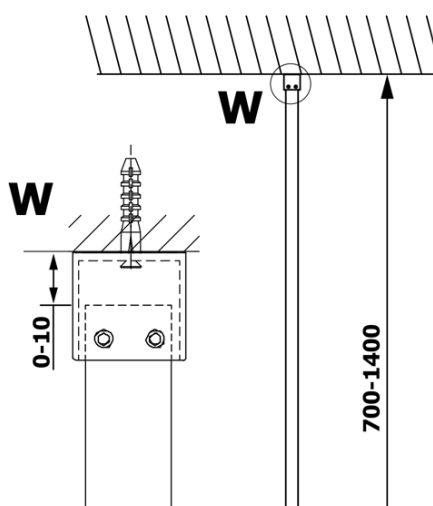

VARIO GOLD jednodielna sprchová zástena na inštaláciu k stene, dymové sklo, 1200 mm

Objednací kód: GX1312GX1016

Základné informácie

Značka: Gelco
Séria: VARIO

Rozmery

Šírka: 1200 mm
Výška: 2000 mm

Vlastnosti

Farba profilu: Zlatá
Tvar: Jednostenná pevná
Typ výplne: Dymové sklo
Úprava skla: Coated glass
Hrúbka skla: 8 mm
Balenie neobsahuje: Vzpera
Hmotnosť / ks: 65.0 kg
Balenie: 2 ks
Záruka: 3 roky

VARIO GOLD jednodielná sprchová zástena na inštaláciu k stene, dymové sklo, 1200 mm

Technický list

MODEL	A
GX1370	685-700
GX1380	785-800
GX1390	885-900
GX1310	985-1000
GX1311	1085-1100
GX1312	1185-1200
GX1313	1285-1300
GX1314	1385-1400