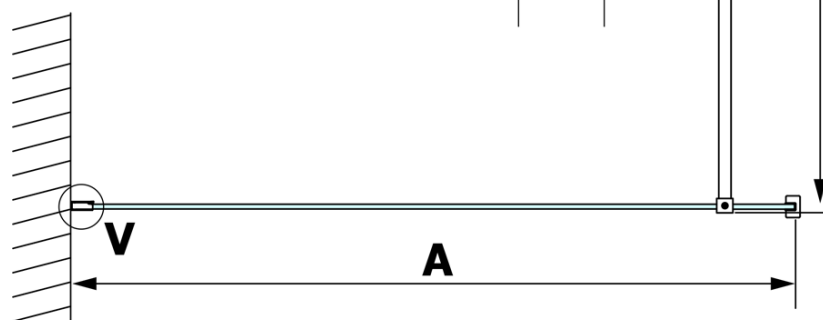

VARIO GOLD jednodielna sprchová zástena na inštaláciu k stene, dymové sklo, 1200 mm

Objednací kód: GX1312GX1016

Základné informácie

Značka: Gelco
Séria: VARIO

Rozmery

Šírka: 1200 mm
Výška: 2000 mm

Vlastnosti

Farba profilu: Zlatá
Tvar: Jednostenná pevná
Typ výplne: Dymové sklo
Úprava skla: Coated glass
Hrúbka skla: 8 mm
Balenie neobsahuje: Vzpera
Hmotnosť / ks: 65.0 kg
Balenie: 2 ks
Záruka: 3 roky

VARIO GOLD jednodielná sprchová zástena na inštaláciu k stene, dymové sklo, 1200 mm

Technický list

MODEL	A
GX1370	685-700
GX1380	785-800
GX1390	885-900
GX1310	985-1000
GX1311	1085-1100
GX1312	1185-1200
GX1313	1285-1300
GX1314	1385-1400