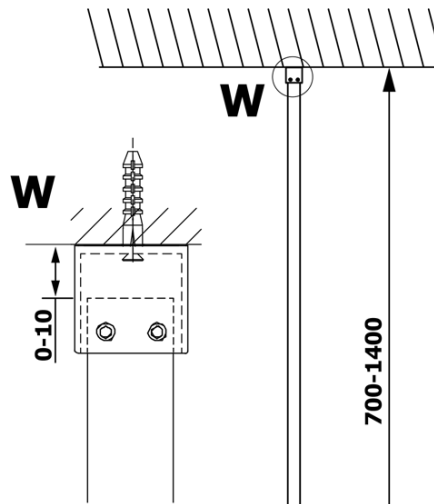

## Rozmery

Šírka: 900 mm  
Výška: 2000 mm

## Vlastnosti

Farba profilu: Zlatá  
Tvar: Jednostenná pevná  
Typ výplne: Dymové sklo  
Úprava skla: Coated glass  
Hrúbka skla: 8 mm  
Balenie neobsahuje: Vzpera  
Hmotnosť / ks: 43.0 kg  
Balenie: 2 ks  
Záruka: 3 roky

**VARIO GOLD jednodielná sprchová zástena na inštaláciu k stene, dymové sklo, 900 mm**

**Technický list**

MODEL	A
GX1370	685-700
GX1380	785-800
GX1390	885-900
GX1310	985-1000
GX1311	1085-1100
GX1312	1185-1200
GX1313	1285-1300
GX1314	1385-1400