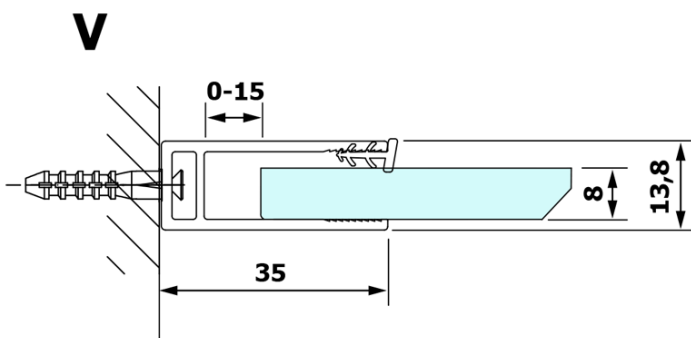

# VARIO GOLD jednodielna sprchová zástena na inštaláciu k stene, dymové sklo, 900 mm

Objednací kód: GX1390GX1016

## Rozmery

Šírka: 900 mm  
Výška: 2000 mm

## Vlastnosti

Farba profilu: Zlatá  
Tvar: Jednostenná pevná  
Typ výplne: Dymové sklo  
Úprava skla: Coated glass  
Hrúbka skla: 8 mm  
Balenie neobsahuje: Vzpera  
Hmotnosť / ks: 43.0 kg  
Balenie: 2 ks  
Záruka: 3 roky

**VARIO GOLD jednodielná sprchová zástena na inštaláciu k stene, dymové sklo, 900 mm**

**Technický list**

MODEL	A
GX1370	685-700
GX1380	785-800
GX1390	885-900
GX1310	985-1000
GX1311	1085-1100
GX1312	1185-1200
GX1313	1285-1300
GX1314	1385-1400