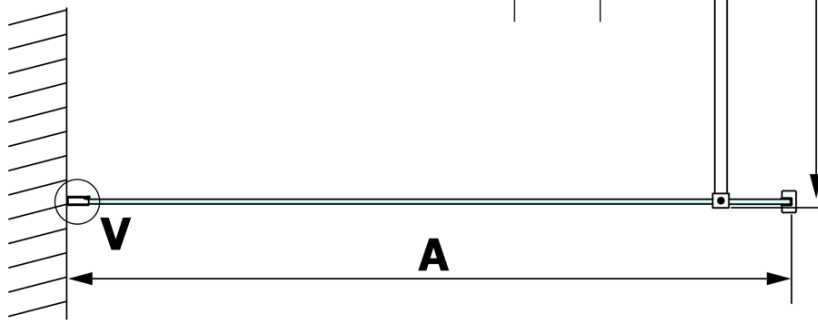

## Rozmery

Šírka: 900 mm  
Výška: 2000 mm

## Vlastnosti

Farba profilu: Zlatá  
Tvar: Jednostenná pevná  
Typ výplne: Dymové sklo  
Úprava skla: Coated glass  
Hrúbka skla: 8 mm  
Balenie neobsahuje: Vzpera  
Hmotnosť / ks: 43.0 kg  
Balenie: 2 ks  
Záruka: 3 roky

**VARIO GOLD jednodielná sprchová zástena na inštaláciu k stene, dymové sklo, 900 mm**

**Technický list**

MODEL	A
GX1370	685-700
GX1380	785-800
GX1390	885-900
GX1310	985-1000
GX1311	1085-1100
GX1312	1185-1200
GX1313	1285-1300
GX1314	1385-1400