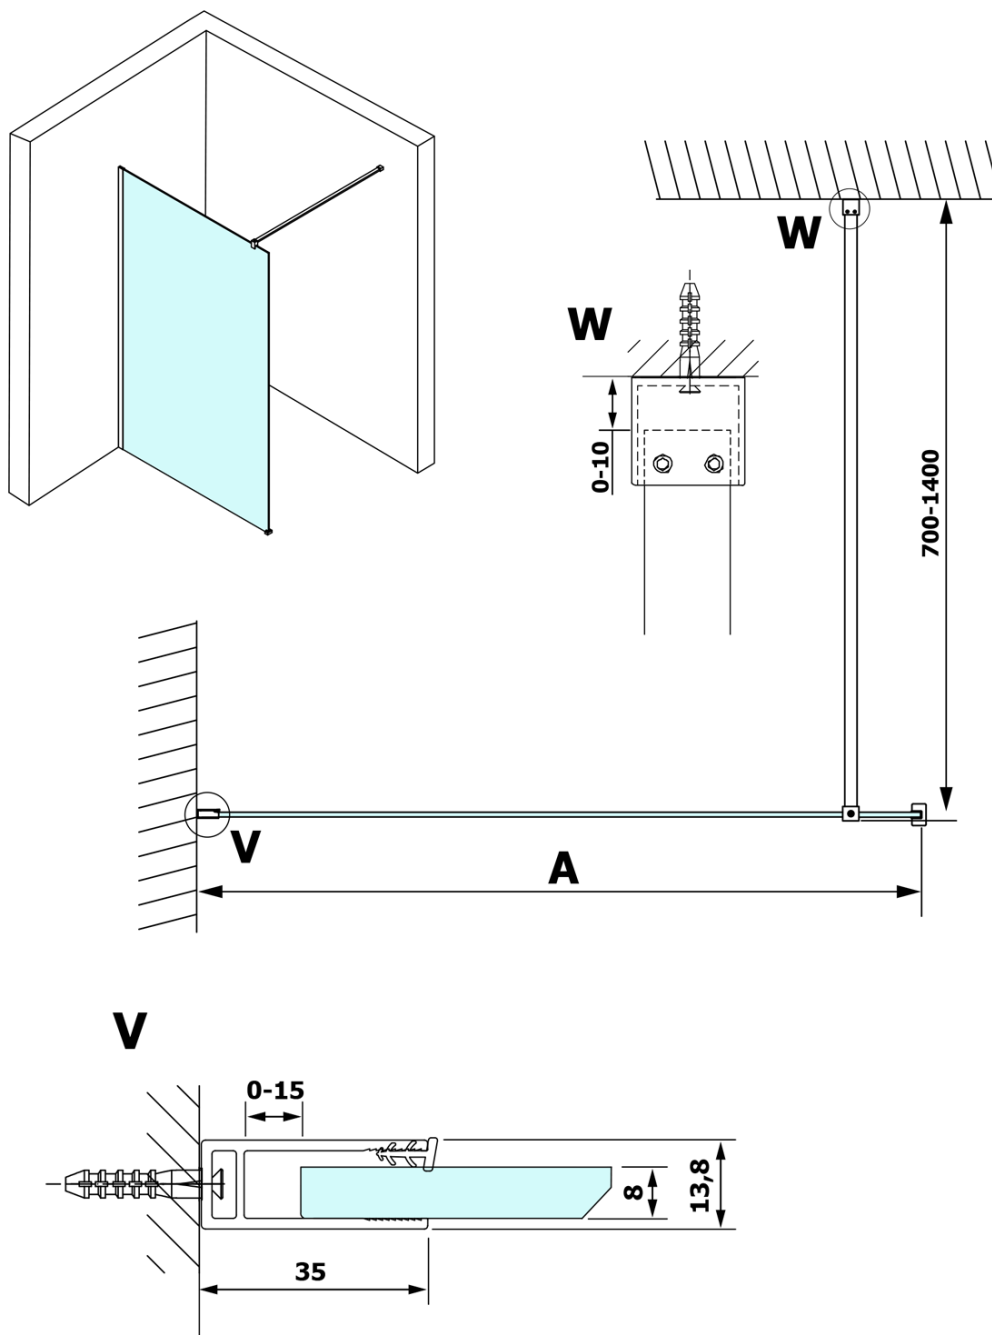

# VARIO GOLD jednodielna sprchová zástena na inštaláciu k stene, číre sklo, 1000 mm

Objednací kód: GX1210GX1016

## Rozmery

Šírka: 1000 mm  
Výška: 2000 mm

## Vlastnosti

Farba profilu: Zlatá  
Tvar: Jednostenná pevná  
Typ výplne: Číre sklo  
Úprava skla: Coated glass  
Hrúbka skla: 8 mm  
Balenie neobsahuje: Vzpera  
Hmotnosť / ks: 47.0 kg  
Balenie: 2 ks  
Záruka: 3 roky

**VARIO GOLD jednodielná sprchová zástena na inštaláciu k stene, číre sklo, 1000 mm**

**Technický list**

MODEL	A
GX1270	685-700
GX1280	785-800
GX1290	885-900
GX1210	985-1000
GX1211	1085-1100
GX1212	1185-1200
GX1213	1285-1300
GX1214	1385-1400