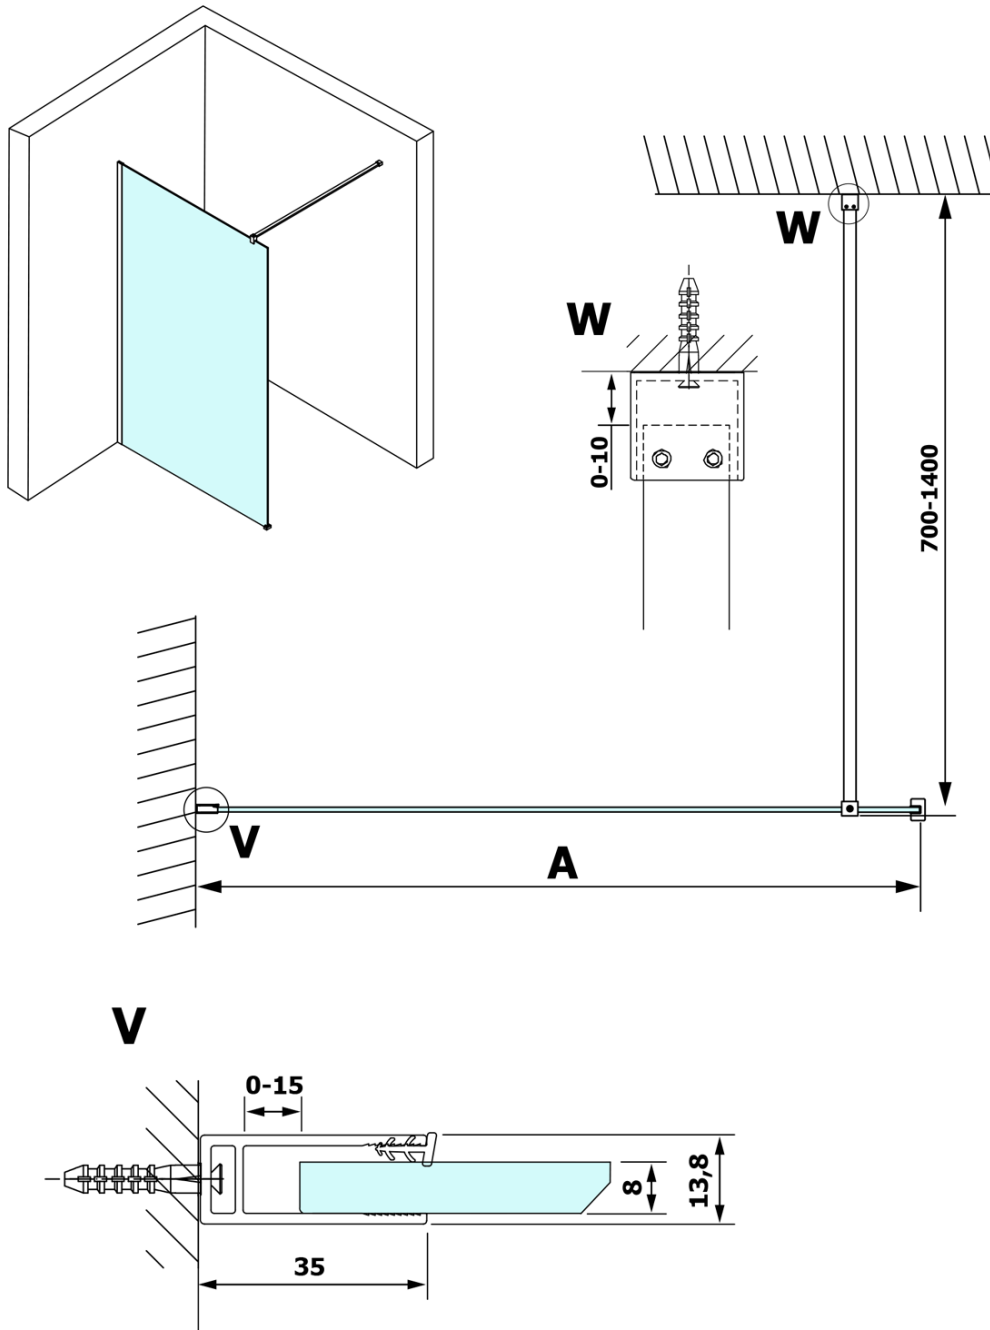

VARIO CHROME jednodielna sprchová zástena na inštaláciu k stene, dymové sklo, 1400 mm

Objednací kód: GX1314GX1010

Základné informácie

Značka: Gelco
Séria: VARIO

Rozmery

Výška: 2000 mm
Hĺbka: 1400 mm

Vlastnosti

Farba profilu: Chróm - Leštený hliník
Tvar: Jednostenná pevná
Typ výplne: Dymové sklo
Úprava skla: Coated glass
Hrúbka skla: 8 mm
Hmotnosť / ks: 75.0 kg
Balenie: 2 ks
Záruka: 3 roky

Odporúčame prikúpiť

1 ks VARIO vzpera k zástenam 1400mm, chróm (Objednací kód: GX2210)

VARIO CHROME jednodielna sprchová zástena na inštaláciu k stene, dymové sklo, 1400 mm

Technický list

MODEL	A
GX1370	685-700
GX1380	785-800
GX1390	885-900
GX1310	985-1000
GX1311	1085-1100
GX1312	1185-1200
GX1313	1285-1300
GX1314	1385-1400