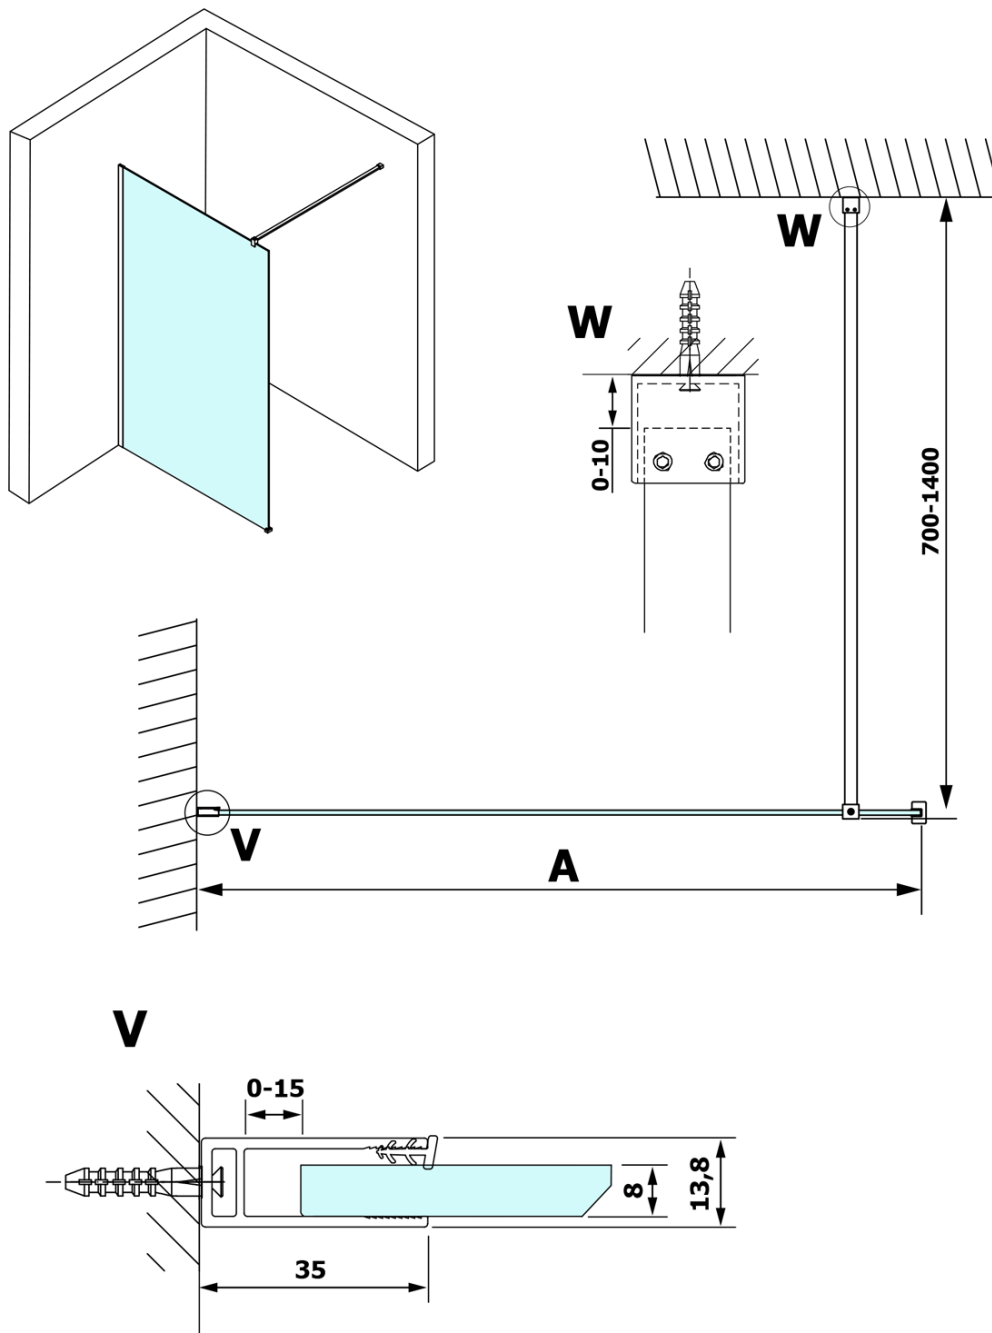

VARIO CHROME jednodielna sprchová zástena na inštaláciu k stene, dymové sklo, 1400 mm

Objednací kód: GX1314GX1010

Základné informácie

Značka: Gelco
Séria: VARIO

Rozmery

Výška: 2000 mm
Hĺbka: 1400 mm

Vlastnosti

Farba profilu: Chróm - Leštený hliník
Tvar: Jednostenná pevná
Typ výplne: Dymové sklo
Úprava skla: Coated glass
Hrúbka skla: 8 mm
Hmotnosť / ks: 75.0 kg
Balenie: 2 ks
Záruka: 3 roky

Odporúčame prikúpiť

1 ks VARIO vzpera k zástenám 1400mm, chróm (Objednací kód: GX2210)

VARIO CHROME jednodielna sprchová zástena na inštaláciu k stene, dymové sklo, 1400 mm

Technický list

MODEL	A
GX1370	685-700
GX1380	785-800
GX1390	885-900
GX1310	985-1000
GX1311	1085-1100
GX1312	1185-1200
GX1313	1285-1300
GX1314	1385-1400