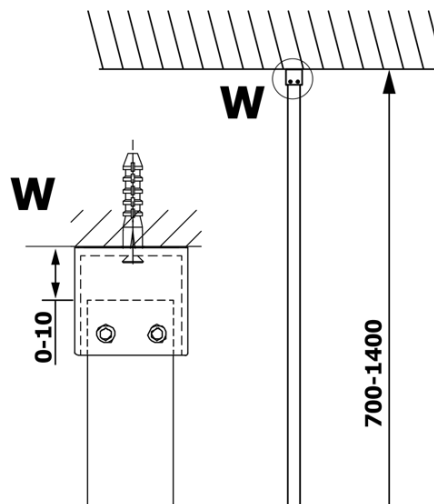

### Rozmery

Výška: 2000 mm  
Hĺbka: 1300 mm

### Vlastnosti

Farba profilu: Chróm - Leštený hliník  
Tvar: Jednostenná pevná  
Typ výplne: Dymové sklo  
Úprava skla: Coated glass  
Hrúbka skla: 8 mm  
Hmotnosť / ks: 70.0 kg  
Balenie: 2 ks  
Záruka: 3 roky

### Odporúčame prikúpiť

1 ks VARIO vzpera k zástenám 1400mm, chróm (Objednací kód: GX2210)

**VARIO CHROME** jednodielna sprchová zástena na inštaláciu k stene, dymové sklo, 1300 mm

**Technický list**

MODEL	A
GX1370	685-700
GX1380	785-800
GX1390	885-900
GX1310	985-1000
GX1311	1085-1100
GX1312	1185-1200
GX1313	1285-1300
GX1314	1385-1400