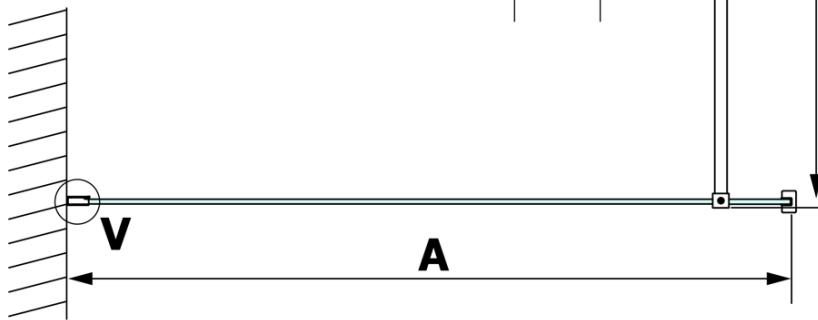

### Rozmery

Výška: 2000 mm  
Hĺbka: 1300 mm

### Vlastnosti

Farba profilu: Chróm - Leštený hliník  
Tvar: Jednostenná pevná  
Typ výplne: Dymové sklo  
Úprava skla: Coated glass  
Hrúbka skla: 8 mm  
Hmotnosť / ks: 70.0 kg  
Balenie: 2 ks  
Záruka: 3 roky

### Odporúčame prikúpiť

1 ks VARIO vzpera k zástenám 1400mm, chróm (Objednací kód: GX2210)

**VARIO CHROME** jednodielna sprchová zástena na inštaláciu k stene, dymové sklo, 1300 mm

**Technický list**

MODEL	A
GX1370	685-700
GX1380	785-800
GX1390	885-900
GX1310	985-1000
GX1311	1085-1100
GX1312	1185-1200
GX1313	1285-1300
GX1314	1385-1400