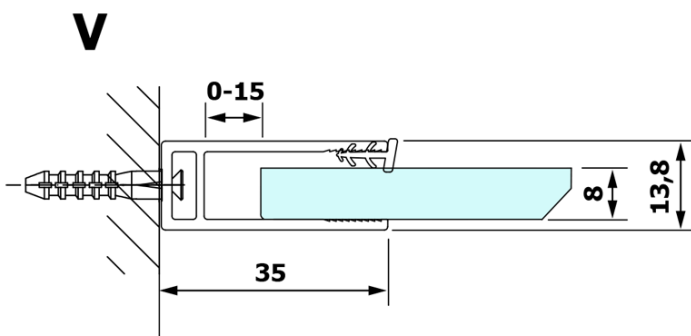

## VARIO CHROME jednodielna sprchová zástena na inštaláciu k stene, dymové sklo, 1300 mm

Objednací kód: GX1313GX1010

### Rozmery

Výška: 2000 mm  
Hĺbka: 1300 mm

### Vlastnosti

Farba profilu: Chróm - Leštený hliník  
Tvar: Jednostenná pevná  
Typ výplne: Dymové sklo  
Úprava skla: Coated glass  
Hrúbka skla: 8 mm  
Hmotnosť / ks: 70.0 kg  
Balenie: 2 ks  
Záruka: 3 roky

### Odporúčame prikúpiť

1 ks VARIO vzpera k zástenám 1400mm, chróm (Objednací kód: GX2210)

**VARIO CHROME** jednodielna sprchová zástena na inštaláciu k stene, dymové sklo, 1300 mm

**Technický list**

MODEL	A
GX1370	685-700
GX1380	785-800
GX1390	885-900
GX1310	985-1000
GX1311	1085-1100
GX1312	1185-1200
GX1313	1285-1300
GX1314	1385-1400