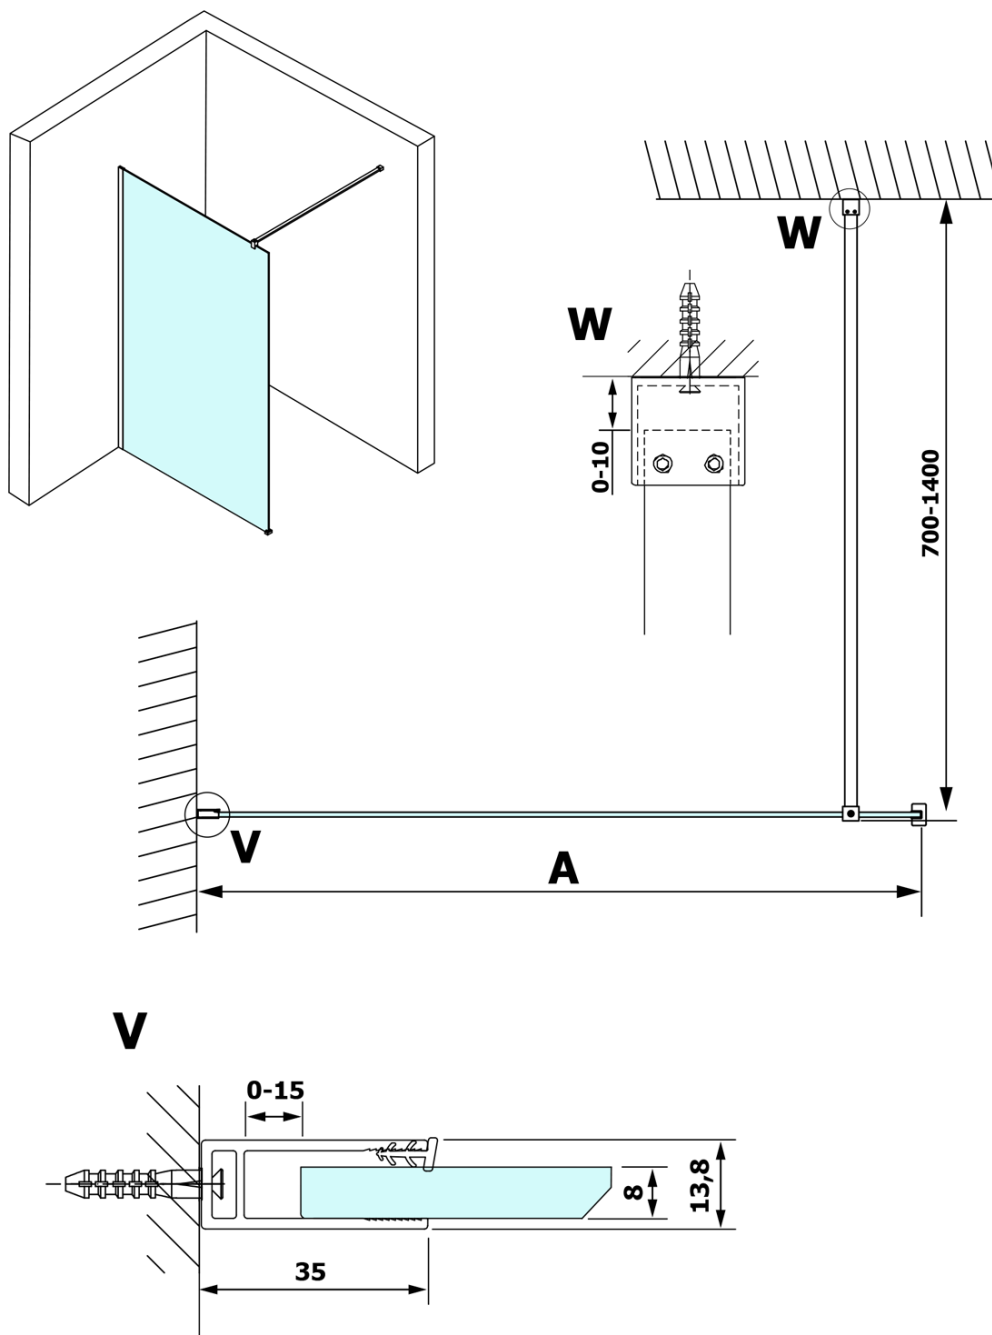

VARIO CHROME jednodielna sprchová zástena na inštaláciu k stene, dymové sklo, 1200 mm

Objednací kód: GX1312GX1010

Základné informácie

Značka: Gelco
Séria: VARIO

Rozmery

Výška: 2000 mm
Hĺbka: 1200 mm

Vlastnosti

Farba profilu: Chróm - Leštený hliník
Tvar: Jednostenná pevná
Typ výplne: Dymové sklo
Úprava skla: Coated glass
Hrúbka skla: 8 mm
Hmotnosť / ks: 65.0 kg
Balenie: 2 ks
Záruka: 3 roky

Odporúčame prikúpiť

1 ks VARIO vzpera k zástenam 1400mm, chróm (Objednací kód: GX2210)

VARIO CHROME jednodielna sprchová zástena na inštaláciu k stene, dymové sklo, 1200 mm

Technický list

MODEL	A
GX1370	685-700
GX1380	785-800
GX1390	885-900
GX1310	985-1000
GX1311	1085-1100
GX1312	1185-1200
GX1313	1285-1300
GX1314	1385-1400