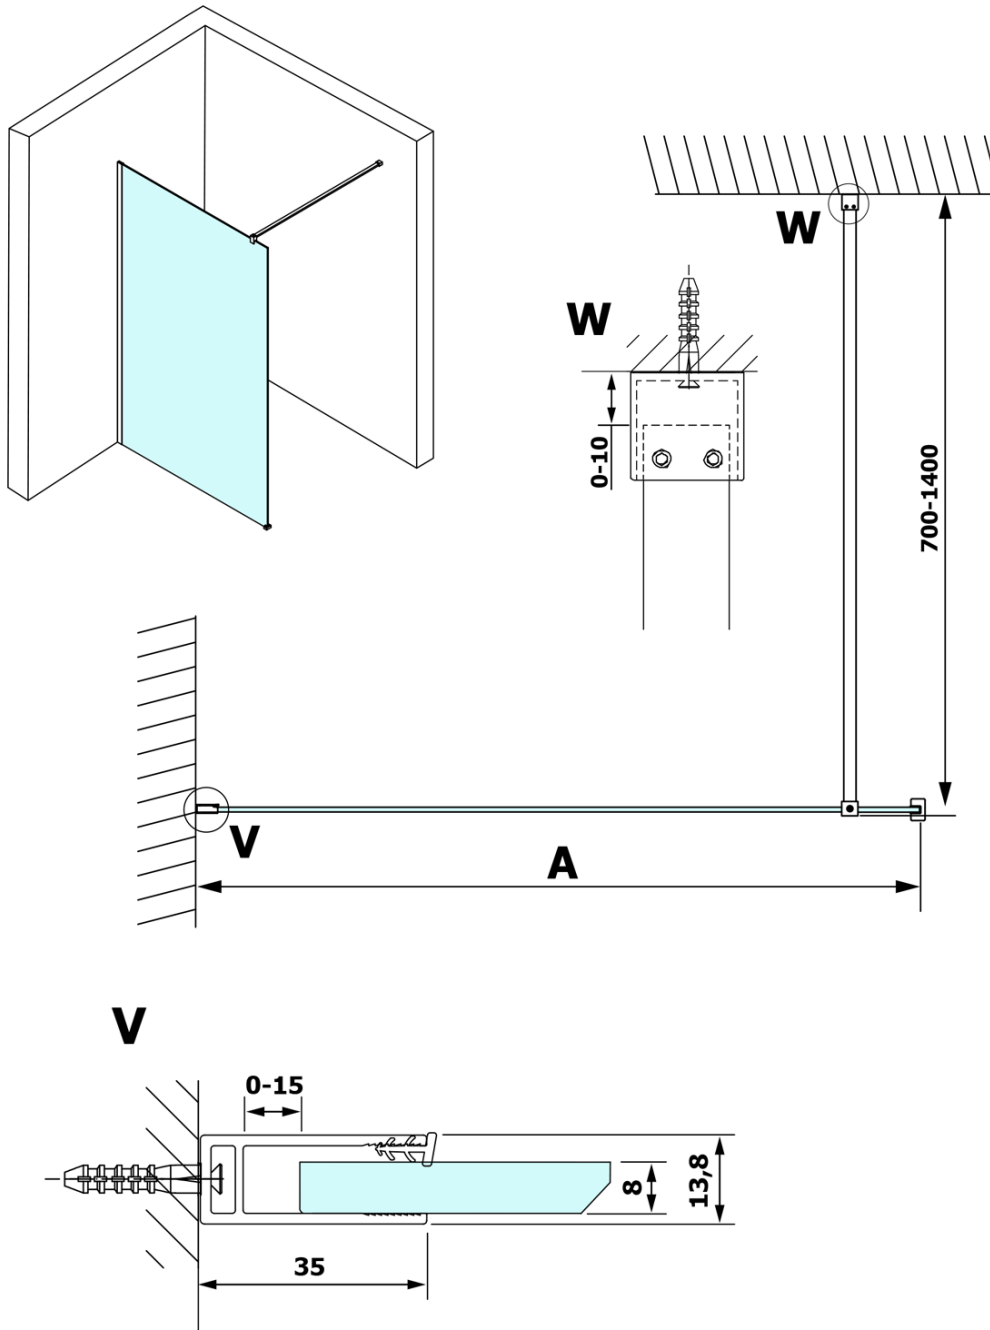

VARIO CHROME jednodielna sprchová zástena na inštaláciu k stene, dymové sklo, 1100 mm

Objednací kód: GX1311GX1010

Základné informácie

Značka: Gelco
Séria: VARIO

Rozmery

Výška: 2000 mm
Hĺbka: 1100 mm

Vlastnosti

Farba profilu: Chróm - Leštený hliník
Tvar: Jednostenná pevná
Typ výplne: Dymové sklo
Úprava skla: Coated glass
Hrúbka skla: 8 mm
Hmotnosť / ks: 60.0 kg
Balenie: 2 ks
Záruka: 3 roky

Odporúčame prikúpiť

1 ks VARIO vzpera k zástenam 1400mm, chróm (Objednací kód: GX2210)

VARIO CHROME jednodielna sprchová zástena na
inštaláciu k stene, dymové sklo, 1100 mm

Technický list

MODEL	A
GX1370	685-700
GX1380	785-800
GX1390	885-900
GX1310	985-1000
GX1311	1085-1100
GX1312	1185-1200
GX1313	1285-1300
GX1314	1385-1400