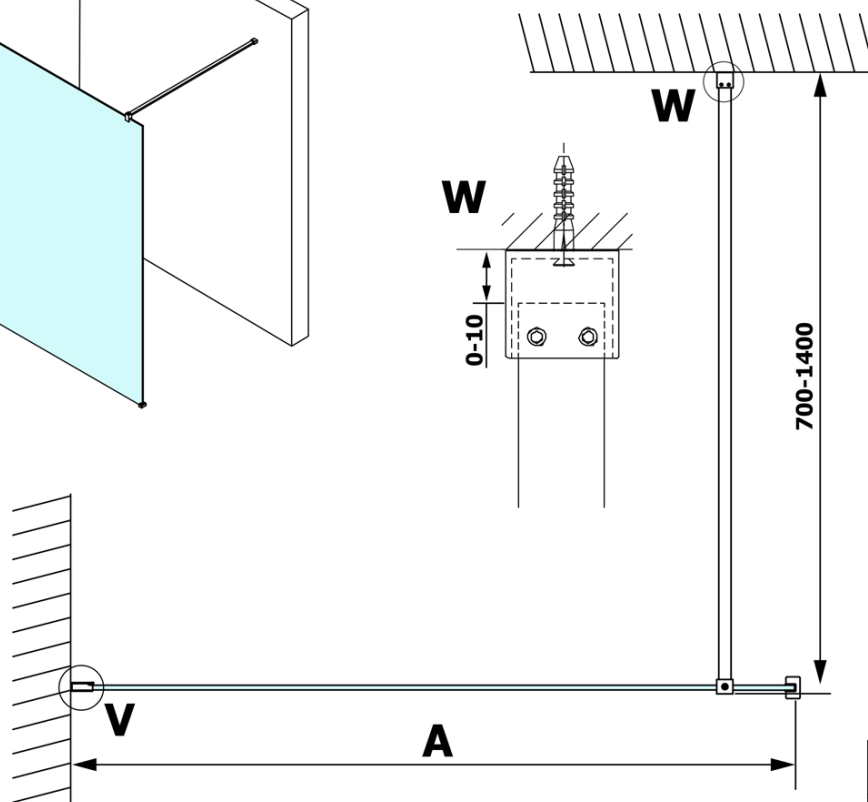

VARIO CHROME jednodielna sprchová zástena na inštaláciu k stene, dymové sklo, 900 mm

Objednací kód: GX1390GX1010

Základné informácie

Značka: Gelco
Séria: VARIO

Rozmery

Výška: 2000 mm
Hĺbka: 900 mm

Vlastnosti

Farba profilu: Chróm - Leštený hliník
Tvar: Jednostenná pevná
Typ výplne: Dymové sklo
Úprava skla: Coated glass
Hrúbka skla: 8 mm
Hmotnosť / ks: 43.0 kg
Balenie: 2 ks
Záruka: 3 roky

VARIO CHROME jednodielna sprchová zástena na inštaláciu k stene, dymové sklo, 900 mm

Technický list

MODEL	A
GX1370	685-700
GX1380	785-800
GX1390	885-900
GX1310	985-1000

VARIO CHROME jednodielna sprchová zástena na
inštaláciu k stene, dymové sklo, 900 mm

MODEL	A
GX1370	685-700
GX1380	785-800
GX1390	885-900
GX1310	985-1000
GX1311	1085-1100
GX1312	1185-1200
GX1313	1285-1300
GX1314	1385-1400