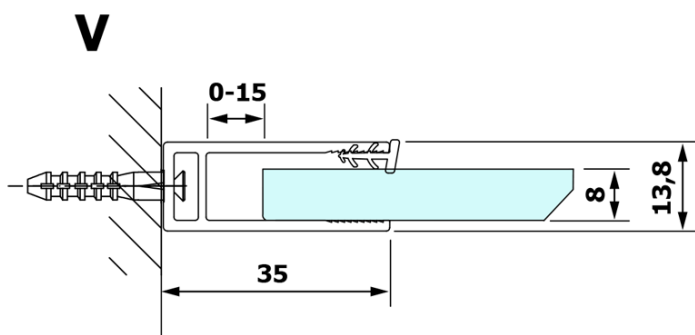

VARIO CHROME jednodielna sprchová zástena na inštaláciu k stene, dymové sklo, 900 mm

Objednací kód: GX1390GX1010

Základné informácie

Značka: Gelco
Séria: VARIO

Rozmery

Výška: 2000 mm
Hĺbka: 900 mm

Vlastnosti

Farba profilu: Chróm - Leštený hliník
Tvar: Jednostenná pevná
Typ výplne: Dymové sklo
Úprava skla: Coated glass
Hrúbka skla: 8 mm
Hmotnosť / ks: 43.0 kg
Balenie: 2 ks
Záruka: 3 roky

VARIO CHROME jednodielna sprchová zástena na inštaláciu k stene, dymové sklo, 900 mm

Technický list

MODEL	A
GX1370	685-700
GX1380	785-800
GX1390	885-900
GX1310	985-1000

VARIO CHROME jednodielna sprchová zástena na inštaláciu k stene, dymové sklo, 900 mm

MODEL	A
GX1370	685-700
GX1380	785-800
GX1390	885-900
GX1310	985-1000
GX1311	1085-1100
GX1312	1185-1200
GX1313	1285-1300
GX1314	1385-1400