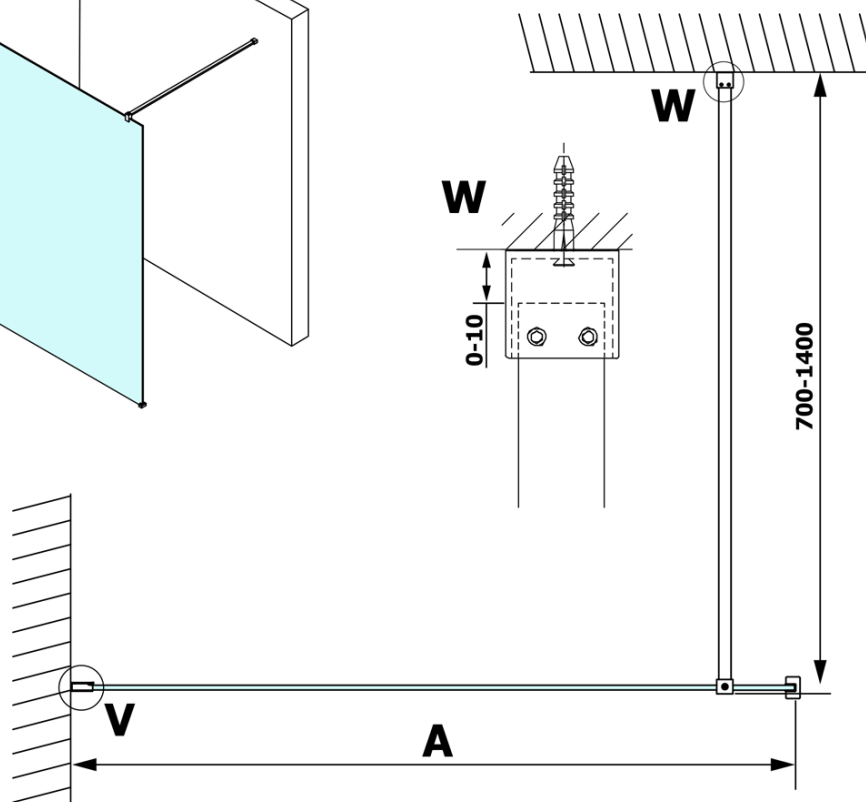

VARIO CHROME jednodielna sprchová zástena na inštaláciu k stene, dymové sklo, 900 mm

Objednací kód: GX1390GX1010

Základné informácie

Značka: Gelco
Séria: VARIO

Rozmery

Výška: 2000 mm
Hĺbka: 900 mm

Vlastnosti

Farba profilu: Chróm - Leštený hliník
Tvar: Jednostenná pevná
Typ výplne: Dymové sklo
Úprava skla: Coated glass
Hrúbka skla: 8 mm
Hmotnosť / ks: 43.0 kg
Balenie: 2 ks
Záruka: 3 roky

VARIO CHROME jednodielna sprchová zástena na inštaláciu k stene, dymové sklo, 900 mm

Technický list

MODEL	A
GX1370	685-700
GX1380	785-800
GX1390	885-900
GX1310	985-1000

VARIO CHROME jednodielna sprchová zástena na inštaláciu k stene, dymové sklo, 900 mm

MODEL	A
GX1370	685-700
GX1380	785-800
GX1390	885-900
GX1310	985-1000
GX1311	1085-1100
GX1312	1185-1200
GX1313	1285-1300
GX1314	1385-1400