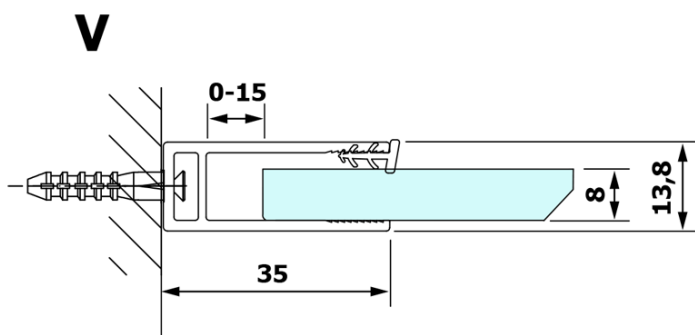

VARIO CHROME jednodielna sprchová zástena na inštaláciu k stene, dymové sklo, 900 mm

Objednací kód: GX1390GX1010

Základné informácie

Značka: Gelco
Séria: VARIO

Rozmery

Výška: 2000 mm
Hĺbka: 900 mm

Vlastnosti

Farba profilu: Chróm - Leštený hliník
Tvar: Jednostenná pevná
Typ výplne: Dymové sklo
Úprava skla: Coated glass
Hrúbka skla: 8 mm
Hmotnosť / ks: 43.0 kg
Balenie: 2 ks
Záruka: 3 roky

VARIO CHROME jednodielna sprchová zástena na inštaláciu k stene, dymové sklo, 900 mm

Technický list

MODEL	A
GX1370	685-700
GX1380	785-800
GX1390	885-900
GX1310	985-1000

VARIO CHROME jednodielna sprchová zástena na
inštaláciu k stene, dymové sklo, 900 mm

MODEL	A
GX1370	685-700
GX1380	785-800
GX1390	885-900
GX1310	985-1000
GX1311	1085-1100
GX1312	1185-1200
GX1313	1285-1300
GX1314	1385-1400