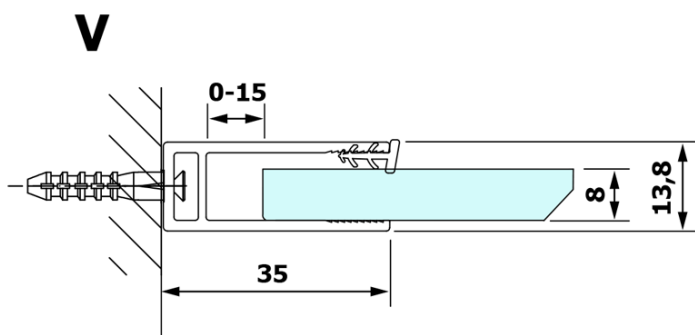

VARIO CHROME jednodielna sprchová zástena na inštaláciu k stene, dymové sklo, 800 mm

Objednací kód: GX1380GX1010

Základné informácie

Značka: Gelco
Séria: VARIO

Rozmery

Výška: 2000 mm
Hĺbka: 800 mm

Vlastnosti

Farba profilu: Chróm - Leštený hliník
Tvar: Jednostenná pevná
Typ výplne: Dymové sklo
Úprava skla: Coated glass
Hrúbka skla: 8 mm
Hmotnosť / ks: 36.0 kg
Balenie: 2 ks
Záruka: 3 roky

VARIO CHROME jednodielna sprchová zástena na inštaláciu k stene, dymové sklo, 800 mm

Technický list

MODEL	A
GX1370	685-700
GX1380	785-800
GX1390	885-900
GX1310	985-1000

VARIO CHROME jednodielna sprchová zástena na inštaláciu k stene, dymové sklo, 800 mm

MODEL	A
GX1370	685-700
GX1380	785-800
GX1390	885-900
GX1310	985-1000
GX1311	1085-1100
GX1312	1185-1200
GX1313	1285-1300
GX1314	1385-1400