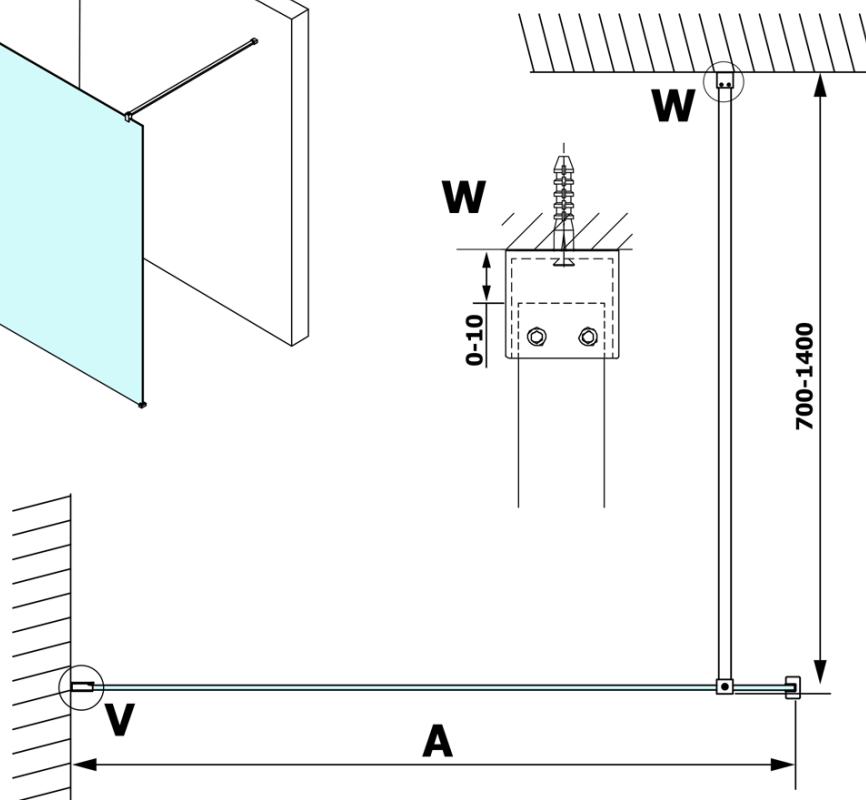

VARIO CHROME jednodielna sprchová zástena na inštaláciu k stene, dymové sklo, 800 mm

Objednací kód: GX1380GX1010

Základné informácie

Značka: Gelco
Séria: VARIO

Rozmery

Výška: 2000 mm
Hĺbka: 800 mm

Vlastnosti

Farba profilu: Chróm - Leštený hliník
Tvar: Jednostenná pevná
Typ výplne: Dymové sklo
Úprava skla: Coated glass
Hrúbka skla: 8 mm
Hmotnosť / ks: 36.0 kg
Balenie: 2 ks
Záruka: 3 roky

VARIO CHROME jednodielna sprchová zástena na inštaláciu k stene, dymové sklo, 800 mm

Technický list

MODEL	A
GX1370	685-700
GX1380	785-800
GX1390	885-900
GX1310	985-1000

VARIO CHROME jednodielna sprchová zástena na inštaláciu k stene, dymové sklo, 800 mm

MODEL	A
GX1370	685-700
GX1380	785-800
GX1390	885-900
GX1310	985-1000
GX1311	1085-1100
GX1312	1185-1200
GX1313	1285-1300
GX1314	1385-1400