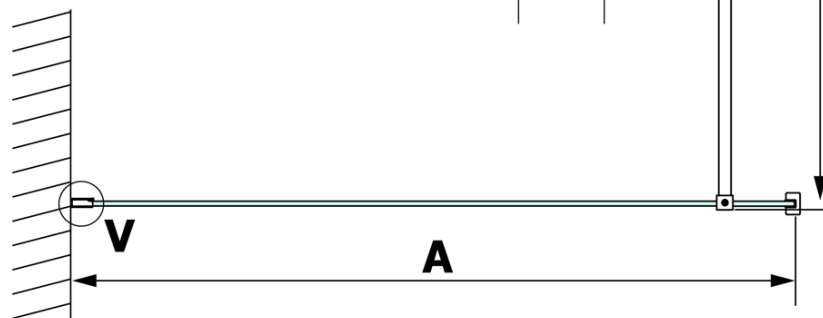

## Rozmery

Výška: 2000 mm  
Hĺbka: 800 mm

## Vlastnosti

Farba profilu: Chróm - Leštený hliník  
Tvar: Jednostenná pevná  
Typ výplne: Dymové sklo  
Úprava skla: Coated glass  
Hrúbka skla: 8 mm  
Hmotnosť / ks: 36.0 kg  
Balenie: 2 ks  
Záruka: 3 roky

**VARIO CHROME** jednodielna sprchová zástena na inštaláciu k stene, dymové sklo, 800 mm

**Technický list**

MODEL	A
GX1370	685-700
GX1380	785-800
GX1390	885-900
GX1310	985-1000

**VARIO CHROME** jednodielna sprchová zástena na inštaláciu k stene, dymové sklo, 800 mm