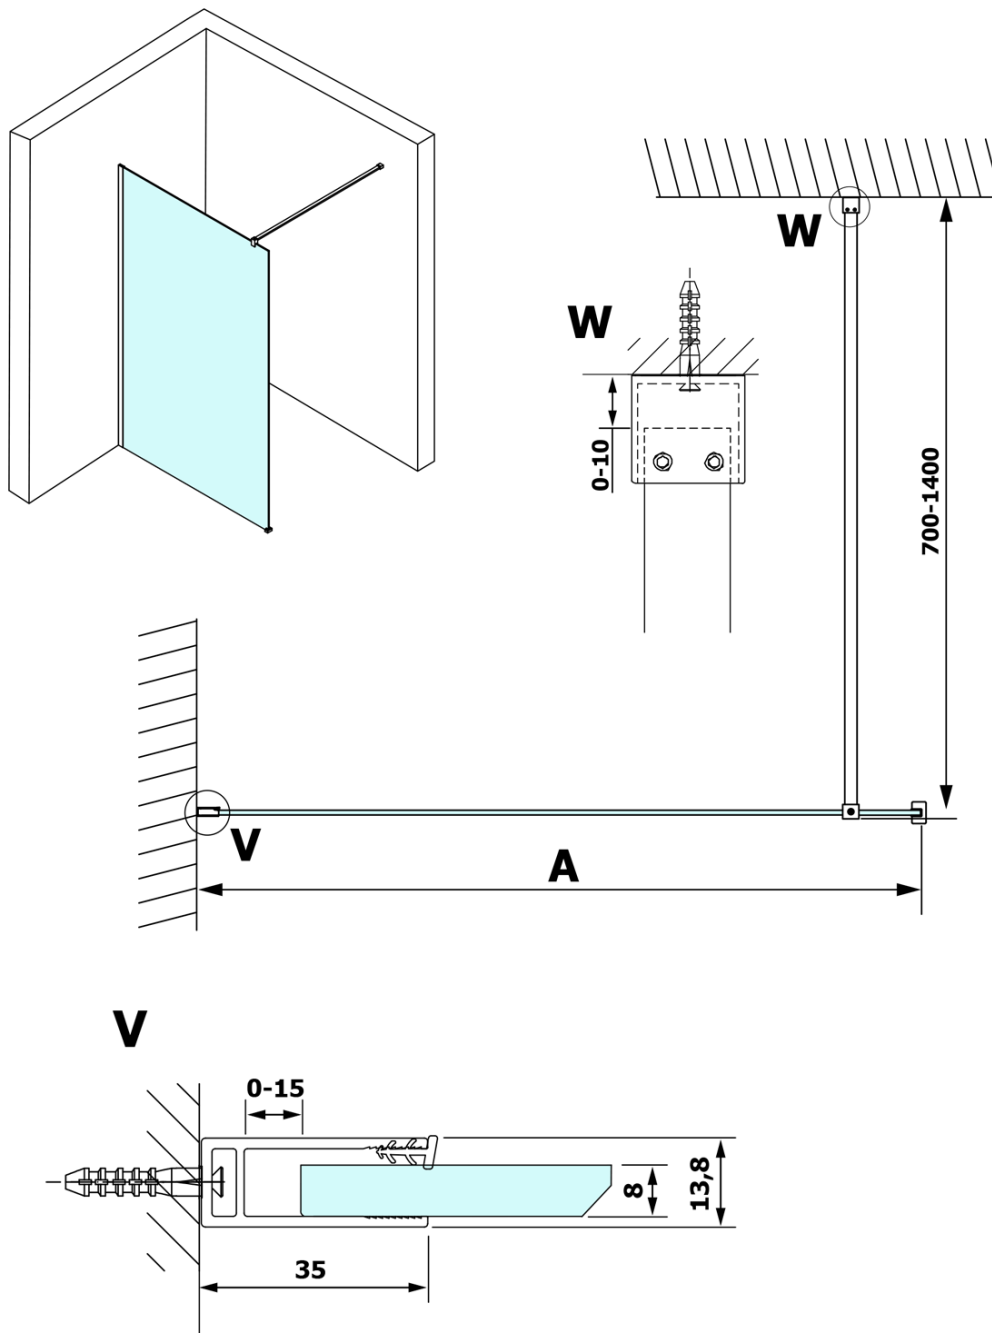

VARIO BLACK jednodielna sprchová zástena na inštaláciu k stene, číre sklo, 1400 mm

Objednací kód: GX1214GX1014

Základné informácie

Značka: Gelco
Séria: VARIO

Rozmery

Výška: 2000 mm
Hĺbka: 1400 mm

Vlastnosti

Farba profilu: Čierna mat
Tvar: Jednostenná pevná
Typ výplne: Číre sklo
Úprava skla: Coated glass
Hrúbka skla: 8 mm
Hmotnosť / ks: 78.0 kg
Balenie: 2 ks
Záruka: 3 roky

VARIO BLACK jednodielna sprchová zástena na inštaláciu k stene, číre sklo, 1400 mm

Technický list

MODEL	A
GX1270	685-700
GX1280	785-800
GX1290	885-900
GX1210	985-1000
GX1211	1085-1100
GX1212	1185-1200
GX1213	1285-1300
GX1214	1385-1400