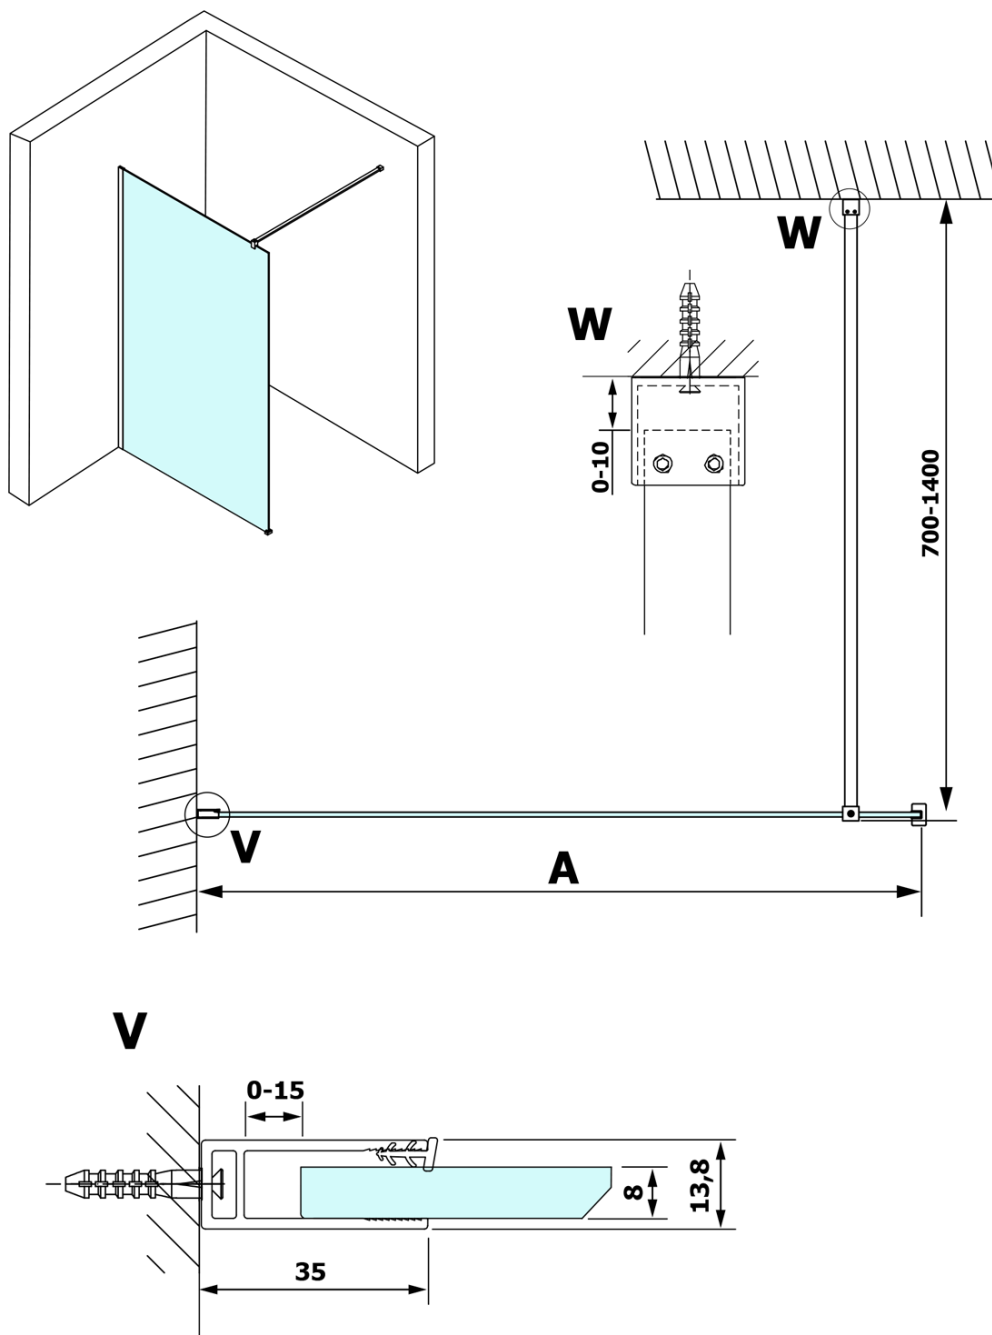

VARIO BLACK jednodielna sprchová zástena na inštaláciu k stene, číre sklo, 1300 mm

Objednací kód: GX1213GX1014

Základné informácie

Značka: Gelco
Séria: VARIO

Rozmery

Výška: 2000 mm
Hĺbka: 1300 mm

Vlastnosti

Farba profilu: Čierna mat
Tvar: Jednostenná pevná
Typ výplne: Číre sklo
Úprava skla: Coated glass
Hrúbka skla: 8 mm
Hmotnosť / ks: 73.0 kg
Balenie: 2 ks
Záruka: 3 roky

VARIO BLACK jednodielna sprchová zástena na inštaláciu k stene, číre sklo, 1300 mm

Technický list

MODEL	A
GX1270	685-700
GX1280	785-800
GX1290	885-900
GX1210	985-1000
GX1211	1085-1100
GX1212	1185-1200
GX1213	1285-1300
GX1214	1385-1400