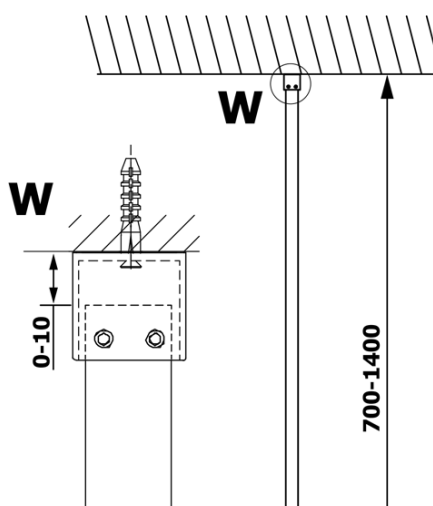

VARIO BLACK jednodielna sprchová zástena na inštaláciu k stene, číre sklo, 1200 mm

Objednací kód: GX1212GX1014

Základné informácie

Značka: Gelco
Séria: VARIO

Rozmery

Výška: 2000 mm
Hĺbka: 1200 mm

Vlastnosti

Farba profilu: Čierna mat
Tvar: Jednostenná pevná
Typ výplne: Číre sklo
Úprava skla: Coated glass
Hrúbka skla: 8 mm
Hmotnosť / ks: 68.0 kg
Balenie: 2 ks
Záruka: 3 roky

Odporúčame prikúpiť

1 ks VARIO vzpera k zástenám 1400mm, čierna (Objednací kód: GX2214)

VARIO BLACK jednodielna sprchová zástena na inštaláciu k stene, číre sklo, 1200 mm

Technický list

MODEL	A
GX1270	685-700
GX1280	785-800
GX1290	885-900
GX1210	985-1000
GX1211	1085-1100
GX1212	1185-1200
GX1213	1285-1300
GX1214	1385-1400