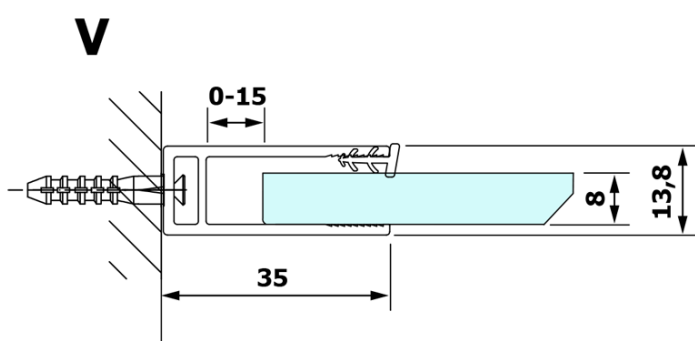

VARIO BLACK jednodielna sprchová zástena na inštaláciu k stene, číre sklo, 1200 mm

Objednací kód: GX1212GX1014

Základné informácie

Značka: Gelco
Séria: VARIO

Rozmery

Výška: 2000 mm
Hĺbka: 1200 mm

Vlastnosti

Farba profilu: Čierna mat
Tvar: Jednostenná pevná
Typ výplne: Číre sklo
Úprava skla: Coated glass
Hrúbka skla: 8 mm
Hmotnosť / ks: 68.0 kg
Balenie: 2 ks
Záruka: 3 roky

Odporúčame prikúpiť

1 ks VARIO vzpera k zástenám 1400mm, čierna (Objednací kód: GX2214)

VARIO BLACK jednodielna sprchová zástena na inštaláciu k stene, číre sklo, 1200 mm

Technický list

MODEL	A
GX1270	685-700
GX1280	785-800
GX1290	885-900
GX1210	985-1000
GX1211	1085-1100
GX1212	1185-1200
GX1213	1285-1300
GX1214	1385-1400