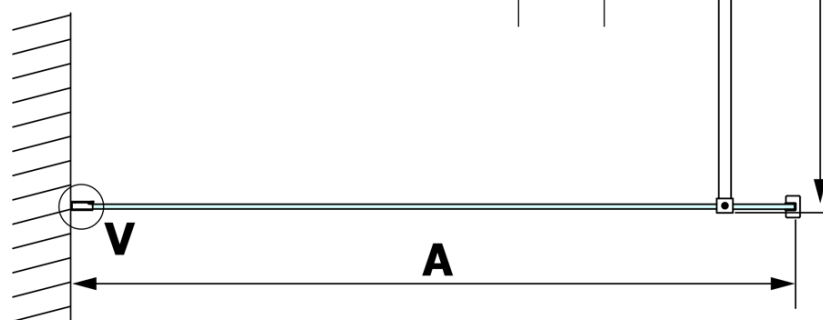

VARIO BLACK jednodielna sprchová zástena na inštaláciu k stene, číre sklo, 1200 mm

Objednací kód: GX1212GX1014

Základné informácie

Značka: Gelco
Séria: VARIO

Rozmery

Výška: 2000 mm
Hĺbka: 1200 mm

Vlastnosti

Farba profilu: Čierna mat
Tvar: Jednostenná pevná
Typ výplne: Číre sklo
Úprava skla: Coated glass
Hrúbka skla: 8 mm
Hmotnosť / ks: 68.0 kg
Balenie: 2 ks
Záruka: 3 roky

Odporúčame prikúpiť

1 ks VARIO vzpera k zástenám 1400mm, čierna (Objednací kód: GX2214)

VARIO BLACK jednodielna sprchová zástena na inštaláciu k stene, číre sklo, 1200 mm

Technický list

MODEL	A
GX1270	685-700
GX1280	785-800
GX1290	885-900
GX1210	985-1000
GX1211	1085-1100
GX1212	1185-1200
GX1213	1285-1300
GX1214	1385-1400