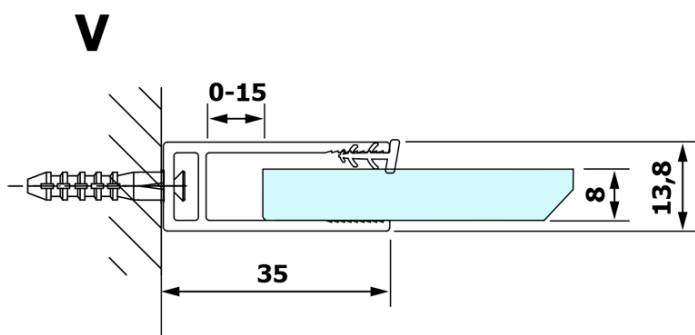

# VARIO BLACK jednodielna sprchová zástena na inštaláciu k stene, číre sklo, 1000 mm

Objednací kód: GX1210GX1014

## Rozmery

Výška: 2000 mm  
Hĺbka: 1000 mm

## Vlastnosti

Farba profilu: Čierna mat  
Tvar: Jednostenná pevná  
Typ výplne: Číre sklo  
Úprava skla: Coated glass  
Hrúbka skla: 8 mm  
Hmotnosť / ks: 47.0 kg  
Balenie: 2 ks  
Záruka: 3 roky

**VARIO BLACK jednodielna sprchová zástena na inštaláciu k stene, číre sklo, 1000 mm**

**Technický list**

MODEL	A
GX1270	685-700
GX1280	785-800
GX1290	885-900
GX1210	985-1000

**VARIO BLACK jednodielna sprchová zástena na inštaláciu k stene, číre sklo, 1000 mm**

MODEL	A
GX1270	685-700
GX1280	785-800
GX1290	885-900
GX1210	985-1000
GX1211	1085-1100
GX1212	1185-1200
GX1213	1285-1300
GX1214	1385-1400