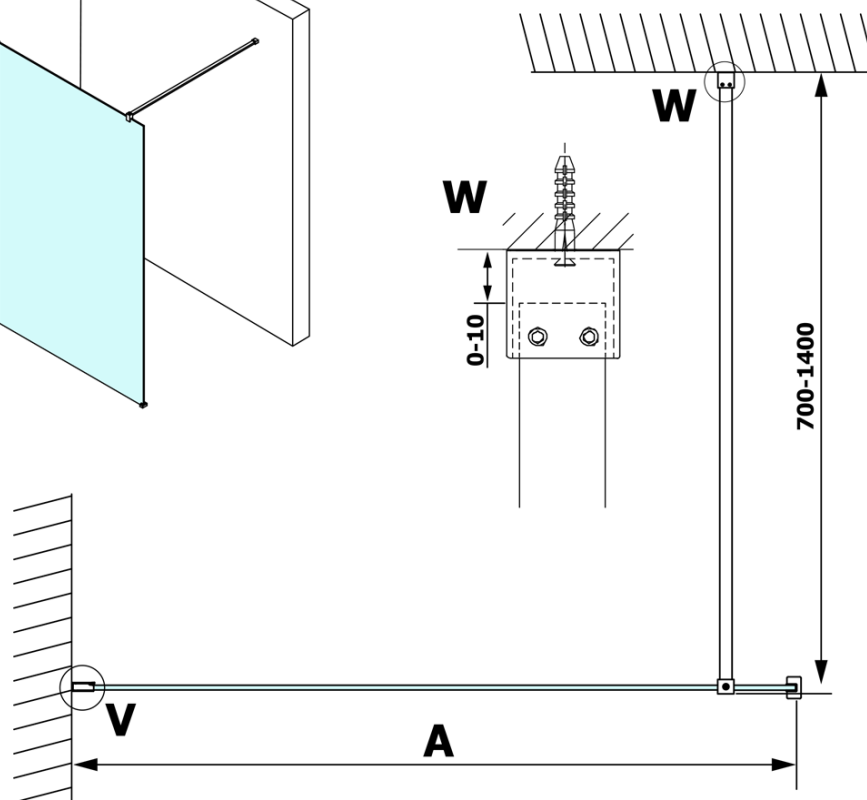

# VARIO BLACK jednodielna sprchová zástena na inštaláciu k stene, číre sklo, 1000 mm

Objednací kód: GX1210GX1014

## Rozmery

Výška: 2000 mm  
Hĺbka: 1000 mm

## Vlastnosti

Farba profilu: Čierna mat  
Tvar: Jednostenná pevná  
Typ výplne: Číre sklo  
Úprava skla: Coated glass  
Hrúbka skla: 8 mm  
Hmotnosť / ks: 47.0 kg  
Balenie: 2 ks  
Záruka: 3 roky

**VARIO BLACK jednodielna sprchová zástena na inštaláciu k stene, číre sklo, 1000 mm**

**Technický list**

MODEL	A
GX1270	685-700
GX1280	785-800
GX1290	885-900
GX1210	985-1000

**VARIO BLACK jednodielna sprchová zástena na inštaláciu k stene, číre sklo, 1000 mm**

MODEL	A
GX1270	685-700
GX1280	785-800
GX1290	885-900
GX1210	985-1000
GX1211	1085-1100
GX1212	1185-1200
GX1213	1285-1300
GX1214	1385-1400