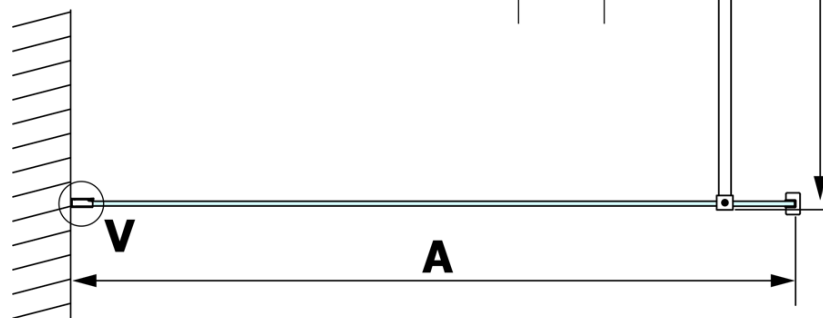

VARIO BLACK jednodielna sprchová zástena na inštaláciu k stene, číre sklo, 900 mm

Objednací kód: GX1290GX1014

Základné informácie

Značka: Gelco
Séria: VARIO

Rozmery

Výška: 2000 mm
Hĺbka: 900 mm

Vlastnosti

Farba profilu: Čierna mat
Tvar: Jednostenná pevná
Typ výplne: Číre sklo
Úprava skla: Coated glass
Hrúbka skla: 8 mm
Hmotnosť / ks: 41.0 kg
Balenie: 2 ks
Záruka: 3 roky

VARIO BLACK jednodielná sprchová zástena na inštaláciu k stene, číre sklo, 900 mm

Technický list

MODEL	A
GX1270	685-700
GX1280	785-800
GX1290	885-900
GX1210	985-1000

VARIO BLACK jednodielna sprchová zástena na inštaláciu k stene, číre sklo, 900 mm

MODEL	A
GX1270	685-700
GX1280	785-800
GX1290	885-900
GX1210	985-1000
GX1211	1085-1100
GX1212	1185-1200
GX1213	1285-1300
GX1214	1385-1400