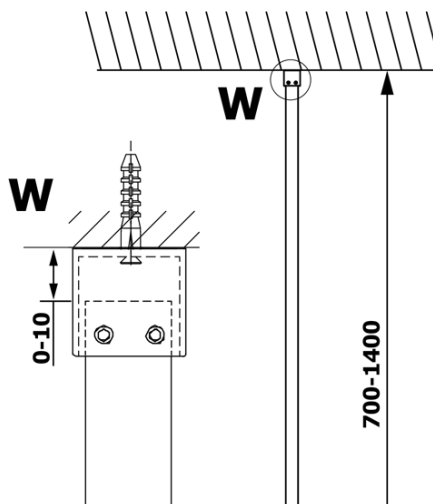

VARIO BLACK jednodielna sprchová zástena na inštaláciu k stene, číre sklo, 900 mm

Objednací kód: GX1290GX1014

Základné informácie

Značka: Gelco
Séria: VARIO

Rozmery

Výška: 2000 mm
Hĺbka: 900 mm

Vlastnosti

Farba profilu: Čierna mat
Tvar: Jednostenná pevná
Typ výplne: Číre sklo
Úprava skla: Coated glass
Hrúbka skla: 8 mm
Hmotnosť / ks: 41.0 kg
Balenie: 2 ks
Záruka: 3 roky

VARIO BLACK jednodielná sprchová zástena na inštaláciu k stene, číre sklo, 900 mm

Technický list

MODEL	A
GX1270	685-700
GX1280	785-800
GX1290	885-900
GX1210	985-1000

VARIO BLACK jednodielna sprchová zástena na inštaláciu k stene, číre sklo, 900 mm

MODEL	A
GX1270	685-700
GX1280	785-800
GX1290	885-900
GX1210	985-1000
GX1211	1085-1100
GX1212	1185-1200
GX1213	1285-1300
GX1214	1385-1400