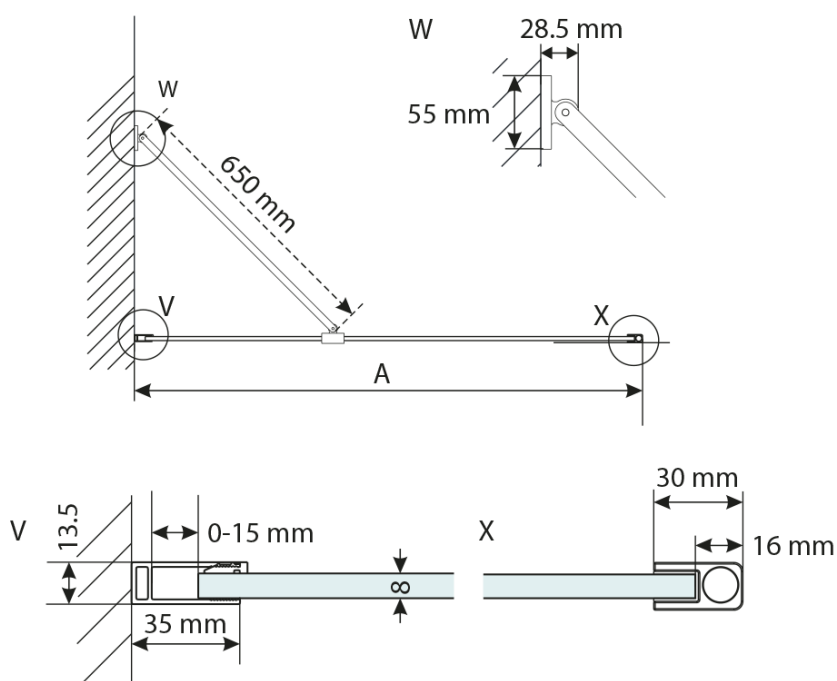

VARIO BLACK jednodielna sprchová zástena na inštaláciu k stene, číre sklo, 900 mm

Objednací kód: GX1290GX1014

Základné informácie

Značka: Gelco
Séria: VARIO

Rozmery

Šírka: 900 mm
Výška: 2000 mm

Vlastnosti

Záruka: 3 roky
Hmotnosť / ks: 39.15 kg
Balenie: 2 ks
Farba profilu: Čierna mat
Tvar: Jednostenná pevná
Typ výplne: Číre sklo
Úprava skla: Coated glass
Hrúbka skla: 8 mm
Balenie neobsahuje: Vzpera
3D model: ÁNO

VARIO BLACK jednodielna sprchová zástena na inštaláciu k stene, číre sklo, 900 mm

Technický list

MODEL	A,mm
GX1270 / GX1370 / GX1470 / GX1570	690~705
GX1280 / GX1380 / GX1480 / GX1580	790~805
GX1290 / GX1390 / GX1490 / GX1590	890~905
GX1210 / GX1310 / GX1410 / GX1510	990~1005
GX1211 / GX1311 / GX1411 / GX1511	1090~1105
GX1212 / GX1312 / GX1412 / GX1512	1190~1205
GX1213 / GX1313 / GX1413 / GX1513	1290~1305
GX1214 / GX1314 / GX1414 / GX1514	1390~1405

VARIO BLACK jednodielna sprchová zástena na inštaláciu k stene, číre sklo, 900 mm

MODEL	A,mm
GX1270 / GX1370 / GX1470 / GX1570	690~705
GX1280 / GX1380 / GX1480 / GX1580	790~805
GX1290 / GX1390 / GX1490 / GX1590	890~905
GX1210 / GX1310 / GX1410 / GX1510	990~1005
GX1211 / GX1311 / GX1411 / GX1511	1090~1105
GX1212 / GX1312 / GX1412 / GX1512	1190~1205
GX1213 / GX1313 / GX1413 / GX1513	1290~1305
GX1214 / GX1314 / GX1414 / GX1514	1390~1405