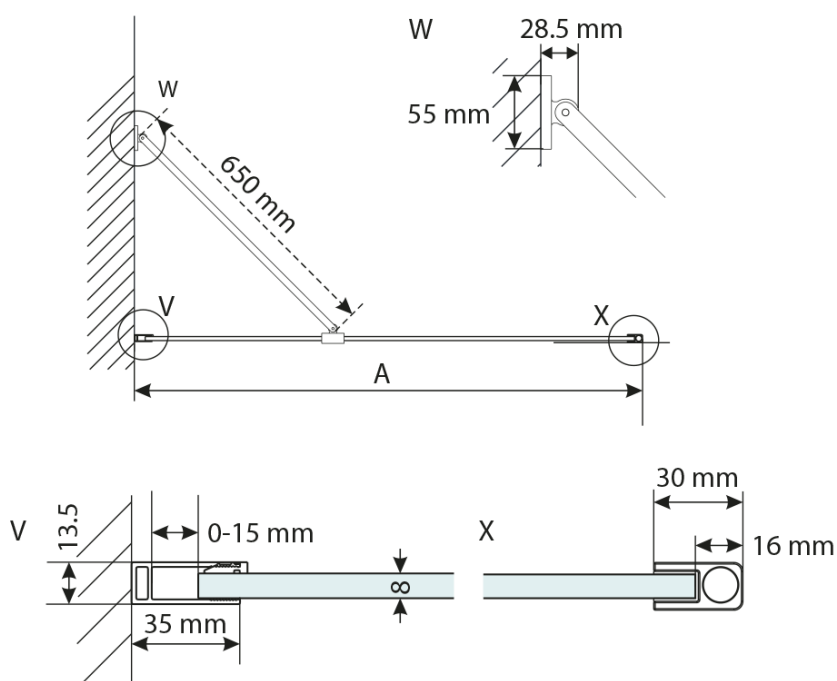

## Rozmery

Šírka: 800 mm  
Výška: 2000 mm

## Vlastnosti

Záruka: 3 roky  
Hmotnosť / ks: 39.15 kg  
Balenie: 2 ks  
Farba profilu: Čierna mat  
Tvar: Jednostenná pevná  
Typ výplne: Číre sklo  
Úprava skla: Coated glass  
Hrúbka skla: 8 mm  
Balenie neobsahuje: Vzpera  
3D model: ÁNO

**VARIO BLACK jednodielna sprchová zástena na inštaláciu k stene, číre sklo, 800 mm**

**Technický list**

MODEL	A,mm
GX1270 / GX1370 / GX1470 / GX1570	690~705
GX1280 / GX1380 / GX1480 / GX1580	790~805
GX1290 / GX1390 / GX1490 / GX1590	890~905
GX1210 / GX1310 / GX1410 / GX1510	990~1005
GX1211 / GX1311 / GX1411 / GX1511	1090~1105
GX1212 / GX1312 / GX1412 / GX1512	1190~1205
GX1213 / GX1313 / GX1413 / GX1513	1290~1305
GX1214 / GX1314 / GX1414 / GX1514	1390~1405

**VARIO BLACK jednodielna sprchová zástena na inštaláciu k stene, číre sklo, 800 mm**

MODEL	A,mm
GX1270 / GX1370 / GX1470 / GX1570	690~705
GX1280 / GX1380 / GX1480 / GX1580	790~805
GX1290 / GX1390 / GX1490 / GX1590	890~905
GX1210 / GX1310 / GX1410 / GX1510	990~1005
GX1211 / GX1311 / GX1411 / GX1511	1090~1105
GX1212 / GX1312 / GX1412 / GX1512	1190~1205
GX1213 / GX1313 / GX1413 / GX1513	1290~1305
GX1214 / GX1314 / GX1414 / GX1514	1390~1405