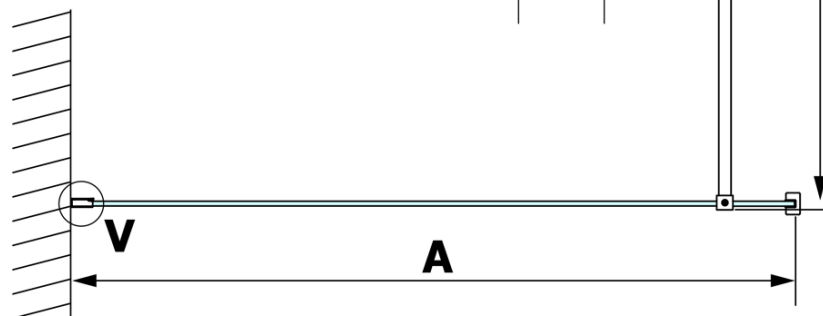

## Rozmery

Výška: 2000 mm  
Hĺbka: 800 mm

## Vlastnosti

Farba profilu: Čierna mat  
Tvar: Jednostenná pevná  
Typ výplne: Číre sklo  
Úprava skla: Coated glass  
Hrúbka skla: 8 mm  
Hmotnosť / ks: 41.0 kg  
Balenie: 2 ks  
Záruka: 3 roky

**VARIO BLACK jednodielna sprchová zástena na inštaláciu k stene, číre sklo, 800 mm**

**Technický list**

MODEL	A
GX1270	685-700
GX1280	785-800
GX1290	885-900
GX1210	985-1000

**VARIO BLACK jednodielna sprchová zástena na inštaláciu k stene, číre sklo, 800 mm**

MODEL	A
GX1270	685-700
GX1280	785-800
GX1290	885-900
GX1210	985-1000
GX1211	1085-1100
GX1212	1185-1200
GX1213	1285-1300
GX1214	1385-1400