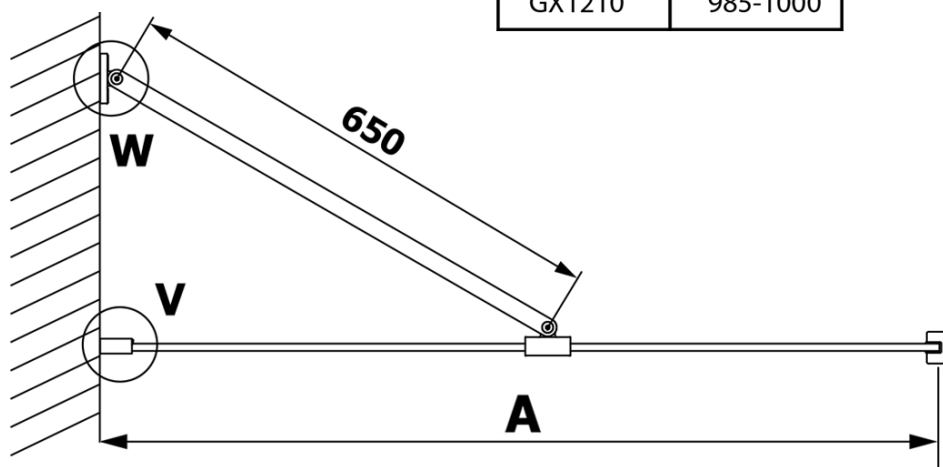

VARIO BLACK jednodielna sprchová zástena na inštaláciu k stene, číre sklo, 800 mm

Objednací kód: GX1280GX1014

Základné informácie

Značka: Gelco
Séria: VARIO

Rozmery

Výška: 2000 mm
Hĺbka: 800 mm

Vlastnosti

Farba profilu: Čierna mat
Tvar: Jednostenná pevná
Typ výplne: Číre sklo
Úprava skla: Coated glass
Hrúbka skla: 8 mm
Hmotnosť / ks: 41.0 kg
Balenie: 2 ks
Záruka: 3 roky

VARIO BLACK jednodielna sprchová zástena na inštaláciu k stene, číre sklo, 800 mm

Technický list

MODEL	A
GX1270	685-700
GX1280	785-800
GX1290	885-900
GX1210	985-1000

VARIO BLACK jednodielna sprchová zástena na inštaláciu k stene, číre sklo, 800 mm

MODEL	A
GX1270	685-700
GX1280	785-800
GX1290	885-900
GX1210	985-1000
GX1211	1085-1100
GX1212	1185-1200
GX1213	1285-1300
GX1214	1385-1400