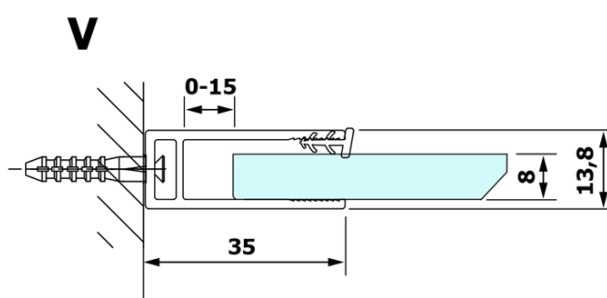

# VARIO BLACK jednodielna sprchová zástena na inštaláciu k stene, číre sklo, 800 mm

Objednací kód: GX1280GX1014

## Rozmery

Výška: 2000 mm  
Hĺbka: 800 mm

## Vlastnosti

Farba profilu: Čierna mat  
Tvar: Jednostenná pevná  
Typ výplne: Číre sklo  
Úprava skla: Coated glass  
Hrúbka skla: 8 mm  
Hmotnosť / ks: 41.0 kg  
Balenie: 2 ks  
Záruka: 3 roky

**VARIO BLACK jednodielna sprchová zástena na inštaláciu k stene, číre sklo, 800 mm**

**Technický list**

MODEL	A
GX1270	685-700
GX1280	785-800
GX1290	885-900
GX1210	985-1000

**VARIO BLACK jednodielna sprchová zástena na inštaláciu k stene, číre sklo, 800 mm**

MODEL	A
GX1270	685-700
GX1280	785-800
GX1290	885-900
GX1210	985-1000
GX1211	1085-1100
GX1212	1185-1200
GX1213	1285-1300
GX1214	1385-1400