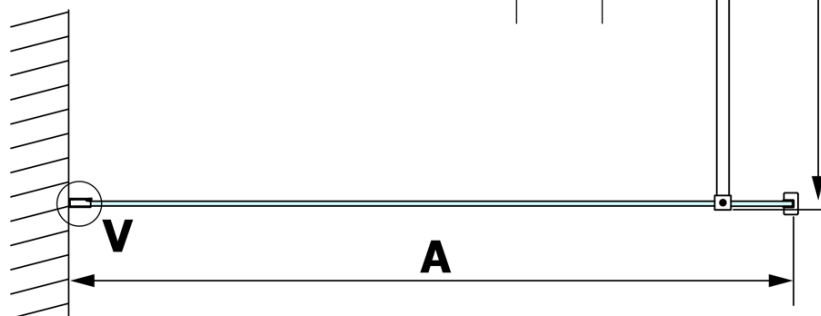

VARIO BLACK jednodielna sprchová zástena na inštaláciu k stene, číre sklo, 800 mm

Objednací kód: GX1280GX1014

Základné informácie

Značka: Gelco
Séria: VARIO

Rozmery

Výška: 2000 mm
Hĺbka: 800 mm

Vlastnosti

Farba profilu: Čierna mat
Tvar: Jednostenná pevná
Typ výplne: Číre sklo
Úprava skla: Coated glass
Hrúbka skla: 8 mm
Hmotnosť / ks: 41.0 kg
Balenie: 2 ks
Záruka: 3 roky

VARIO BLACK jednodielna sprchová zástena na inštaláciu k stene, číre sklo, 800 mm

Technický list

MODEL	A
GX1270	685-700
GX1280	785-800
GX1290	885-900
GX1210	985-1000

VARIO BLACK jednodielna sprchová zástena na inštaláciu k stene, číre sklo, 800 mm

MODEL	A
GX1270	685-700
GX1280	785-800
GX1290	885-900
GX1210	985-1000
GX1211	1085-1100
GX1212	1185-1200
GX1213	1285-1300
GX1214	1385-1400