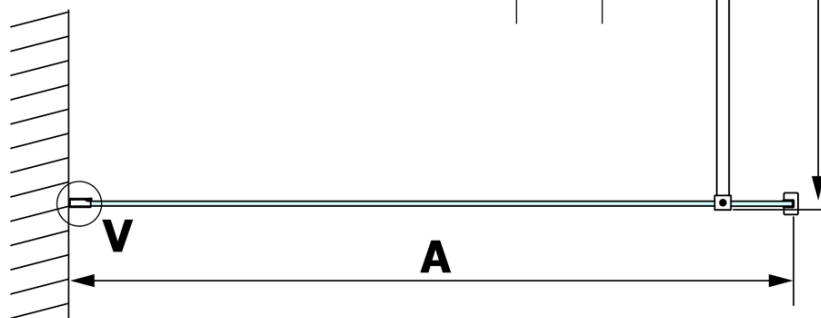

VARIO BLACK jednodielna sprchová zástena na inštaláciu k stene, číre sklo, 800 mm

Objednací kód: GX1280GX1014

Základné informácie

Značka: Gelco
Séria: VARIO

Rozmery

Výška: 2000 mm
Hĺbka: 800 mm

Vlastnosti

Farba profilu: Čierna mat
Tvar: Jednostenná pevná
Typ výplne: Číre sklo
Úprava skla: Coated glass
Hrúbka skla: 8 mm
Hmotnosť / ks: 41.0 kg
Balenie: 2 ks
Záruka: 3 roky

VARIO BLACK jednodielna sprchová zástena na inštaláciu k stene, číre sklo, 800 mm

Technický list

MODEL	A
GX1270	685-700
GX1280	785-800
GX1290	885-900
GX1210	985-1000

VARIO BLACK jednodielna sprchová zástena na inštaláciu k stene, číre sklo, 800 mm

MODEL	A
GX1270	685-700
GX1280	785-800
GX1290	885-900
GX1210	985-1000
GX1211	1085-1100
GX1212	1185-1200
GX1213	1285-1300
GX1214	1385-1400