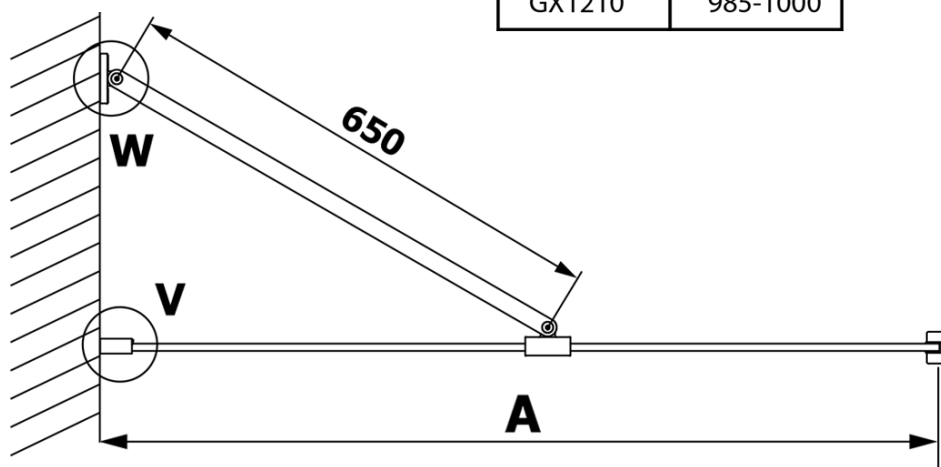

## Rozmery

Výška: 2000 mm  
Hĺbka: 800 mm

## Vlastnosti

Farba profilu: Čierna mat  
Tvar: Jednostenná pevná  
Typ výplne: Číre sklo  
Úprava skla: Coated glass  
Hrúbka skla: 8 mm  
Hmotnosť / ks: 41.0 kg  
Balenie: 2 ks  
Záruka: 3 roky

**VARIO BLACK jednodielna sprchová zástena na inštaláciu k stene, číre sklo, 800 mm**

**Technický list**

MODEL	A
GX1270	685-700
GX1280	785-800
GX1290	885-900
GX1210	985-1000

**VARIO BLACK jednodielna sprchová zástena na inštaláciu k stene, číre sklo, 800 mm**

MODEL	A
GX1270	685-700
GX1280	785-800
GX1290	885-900
GX1210	985-1000
GX1211	1085-1100
GX1212	1185-1200
GX1213	1285-1300
GX1214	1385-1400