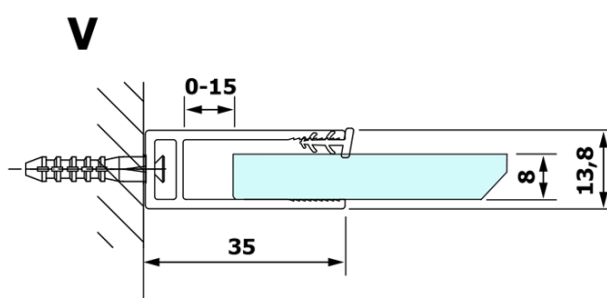

VARIO BLACK jednodielna sprchová zástena na inštaláciu k stene, číre sklo, 800 mm

Objednací kód: GX1280GX1014

Základné informácie

Značka: Gelco
Séria: VARIO

Rozmery

Výška: 2000 mm
Hĺbka: 800 mm

Vlastnosti

Farba profilu: Čierna mat
Tvar: Jednostenná pevná
Typ výplne: Číre sklo
Úprava skla: Coated glass
Hrúbka skla: 8 mm
Hmotnosť / ks: 41.0 kg
Balenie: 2 ks
Záruka: 3 roky

VARIO BLACK jednodielna sprchová zástena na inštaláciu k stene, číre sklo, 800 mm

Technický list

MODEL	A
GX1270	685-700
GX1280	785-800
GX1290	885-900
GX1210	985-1000

VARIO BLACK jednodielna sprchová zástena na inštaláciu k stene, číre sklo, 800 mm

MODEL	A
GX1270	685-700
GX1280	785-800
GX1290	885-900
GX1210	985-1000
GX1211	1085-1100
GX1212	1185-1200
GX1213	1285-1300
GX1214	1385-1400