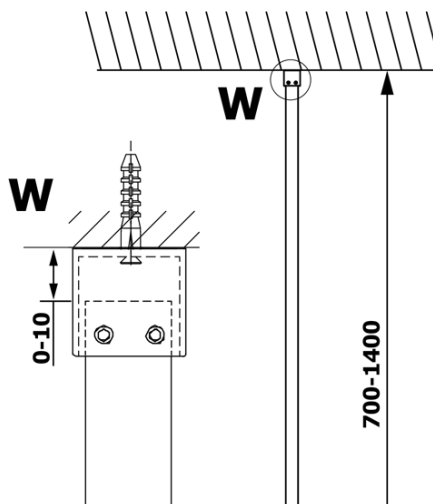

## Rozmery

Výška: 2000 mm  
Hĺbka: 800 mm

## Vlastnosti

Farba profilu: Čierna mat  
Tvar: Jednostenná pevná  
Typ výplne: Číre sklo  
Úprava skla: Coated glass  
Hrúbka skla: 8 mm  
Hmotnosť / ks: 41.0 kg  
Balenie: 2 ks  
Záruka: 3 roky

**VARIO BLACK jednodielna sprchová zástena na inštaláciu k stene, číre sklo, 800 mm**

**Technický list**

MODEL	A
GX1270	685-700
GX1280	785-800
GX1290	885-900
GX1210	985-1000

**VARIO BLACK jednodielna sprchová zástena na inštaláciu k stene, číre sklo, 800 mm**

MODEL	A
GX1270	685-700
GX1280	785-800
GX1290	885-900
GX1210	985-1000
GX1211	1085-1100
GX1212	1185-1200
GX1213	1285-1300
GX1214	1385-1400